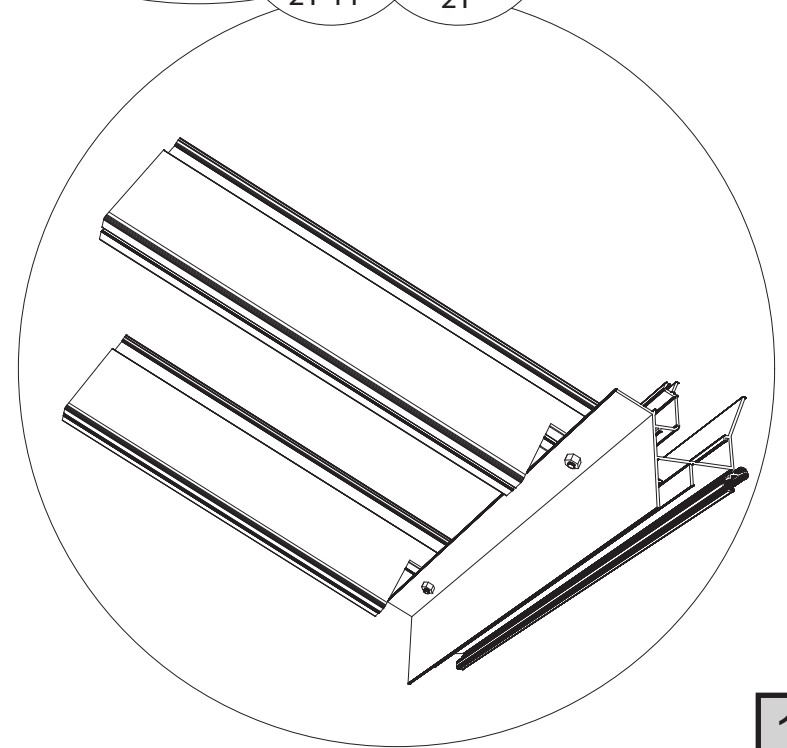

Tropic-Muurserre 2,33 & 3,10

euro-serre

- Attention! Check inside the foundation for more profiles .
- Achtung! Prüfen sie das fundament für weitere profile .
- Opgelet! Kijk in de fundering voor andere profielen .
- Attention! Regarde à l'intérieur du fondation pour plussiers profils .
- Observera att en del profiler ligger i sockelprofilen !!

Glass Dimensions Nv Euro-serre			Tropic Muurserre				2,33m		GlassH: 1650		RidgeH: 2335		11°	
Glass Size L + R 725mm			Sides		Size Length x Wide				Roof		Size Length x Wide			
Single door of 0,84m			1640 x 980	1640 x 725	1640 x 550	1280 x 735	2325 x 980	1495 x 980	815 x 980	m ²	m ²	1,40 m ²		
Tropic Muurserre	2,33m	x 3,11m	3	4	1	1	2	1	1	11,4	6,8			
Tropic Muurserre	2,33m	x 4,10m	4	4	1	1	2	2	2	13,0	9,1			
Tropic Muurserre	2,33m	x 5,09m	5	4	1	1	3	2	2	14,6	11,4			
Tropic Muurserre	2,33m	x 6,08m	6	4	1	1	3	3	3	16,2	13,6			
Tropic Muurserre	2,33m	x 7,07m	7	4	1	1	4	3	3	17,8	15,9			
Tropic Muurserre	2,33m	x 8,06m	8	4	1	1	4	4	4	19,5	18,2			
Tropic Muurserre	2,33m	x 9,05m	9	4	1	1	5	4	4	21,1	20,4			
Tropic Muurserre	2,33m	x 10,04m	10	4	1	1	5	5	5	22,7	22,7			
Tropic Muurserre	2,33m	x 11,03m	11	4	1	1	6	5	5	24,3	25,0			