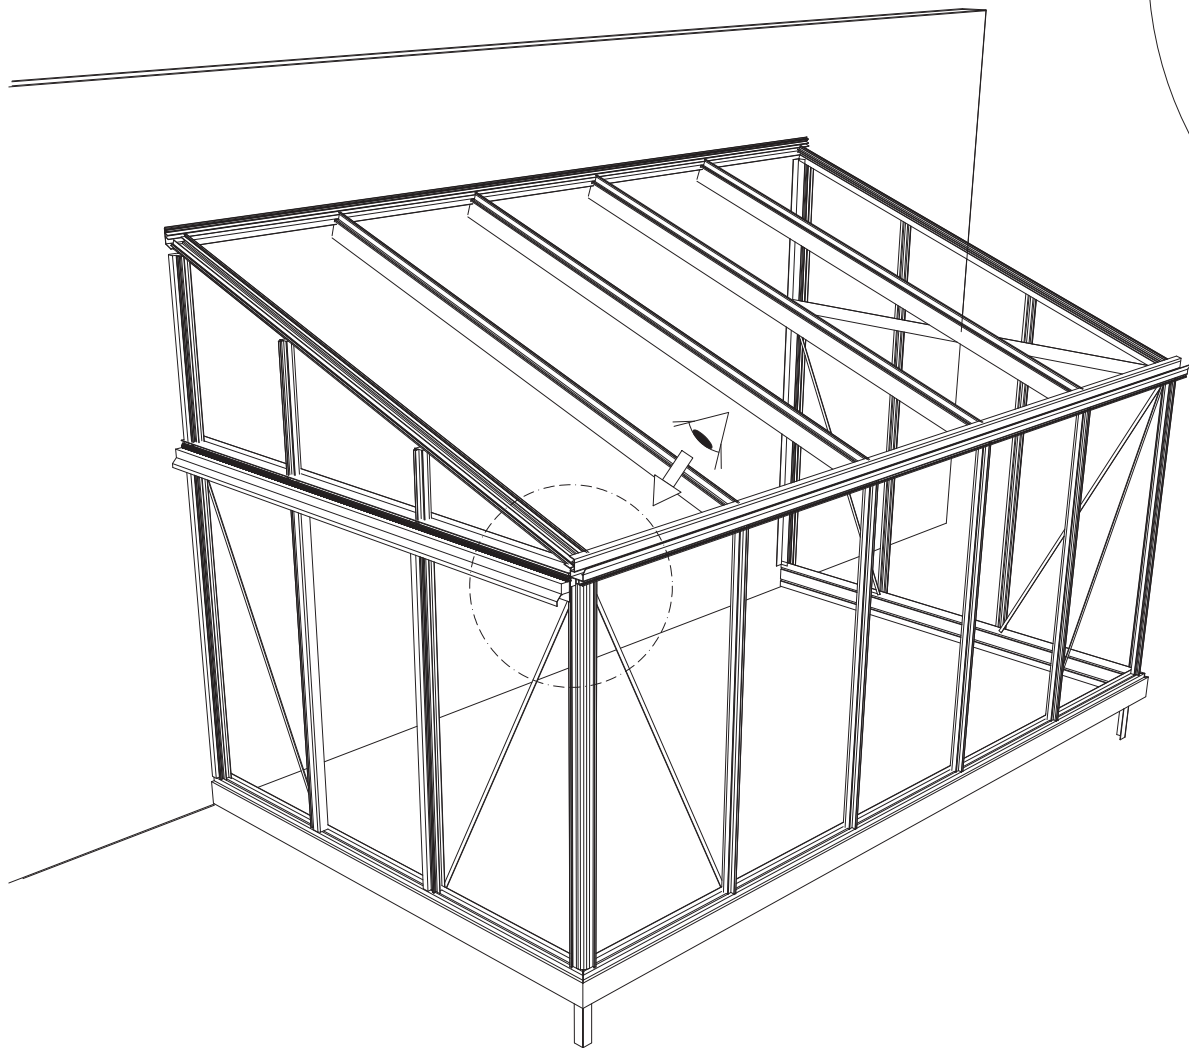

Tropic-Muurserre 2,33 & 3,10

euro-serre

- Attention! Check inside the foundation for more profiles .
- Achtung! Prüfen sie das fundament für weitere profile .
- Opgelet! Kijk in de fundering voor andere profielen .
- Attention! Regarde à l'intérieur du fondation pour plussiers profils .
- Observera att en del profiler ligger i sockelprofilen !!

Glass Dimensions Nv Euro-serre			Tropic Muurserre				2,33m		GlassH: 1650		RidgeH: 2335		11°	
Glass Size L + R 725mm			Sides		Size Length x Wide				Roof		Size Length x Wide			
Single door of 0,84m			1640 x 980	1640 x 725	1640 x 550	1280 x 735	2325 x 980	1495 x 980	815 x 980	m ²	m ²	1,40 m ²		
Tropic Muurserre	2,33m	x 3,11m	3	4	1	1	2	1	1	11,4	6,8			
Tropic Muurserre	2,33m	x 4,10m	4	4	1	1	2	2	2	13,0	9,1			
Tropic Muurserre	2,33m	x 5,09m	5	4	1	1	3	2	2	14,6	11,4			
Tropic Muurserre	2,33m	x 6,08m	6	4	1	1	3	3	3	16,2	13,6			
Tropic Muurserre	2,33m	x 7,07m	7	4	1	1	4	3	3	17,8	15,9			
Tropic Muurserre	2,33m	x 8,06m	8	4	1	1	4	4	4	19,5	18,2			
Tropic Muurserre	2,33m	x 9,05m	9	4	1	1	5	4	4	21,1	20,4			
Tropic Muurserre	2,33m	x 10,04m	10	4	1	1	5	5	5	22,7	22,7			
Tropic Muurserre	2,33m	x 11,03m	11	4	1	1	6	5	5	24,3	25,0			

Glass Dimensions Nv Euro-serre			Tropic Muurserre				2,33m		GlassH: 1850		RidgeH: 2535		11°	
Glass Size L + R 725mm			Sides		Size Length x Wide				Roof		Size Length x Wide			
Single door of 0,84m			1840 x 980	1840 x 725	1840 x 550	1480 x 735	2325 x 980	1495 x 980	815 x 980	m ²	m ²	1,40 m ²		
Tropic Muurserre	2,33m	x 3,11m	3	4	1	1	2	1	1	12,8	6,8			
Tropic Muurserre	2,33m	x 4,10m	4	4	1	1	2	2	2	14,6	9,1			
Tropic Muurserre	2,33m	x 5,09m	5	4	1	1	3	2	2	16,5	11,4			
Tropic Muurserre	2,33m	x 6,08m	6	4	1	1	3	3	3	18,3	13,6			
Tropic Muurserre	2,33m	x 7,07m	7	4	1	1	4	3	3	20,1	15,9			
Tropic Muurserre	2,33m	x 8,06m	8	4	1	1	4	4	4	21,9	18,2			
Tropic Muurserre	2,33m	x 9,05m	9	4	1	1	5	4	4	23,7	20,4			
Tropic Muurserre	2,33m	x 10,04m	10	4	1	1	5	5	5	25,5	22,7			
Tropic Muurserre	2,33m	x 11,03m	11	4	1	1	6	5	5	27,3	25,0			