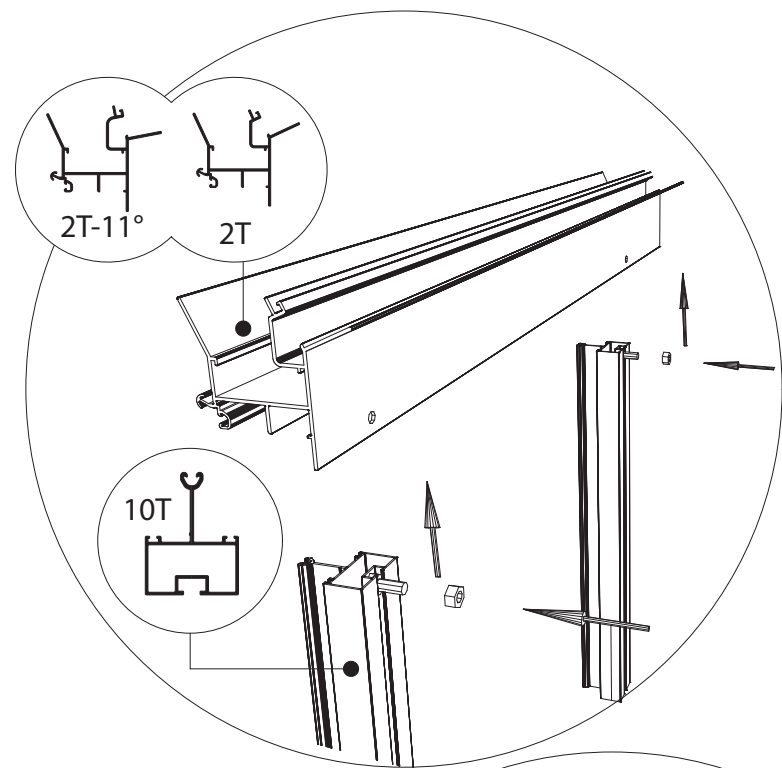

Glass Dimensions Nv Euro-serre			Tropic Muurserre				2,33m		GlassH: 1650		RidgeH: 2335		11°	
Glass Size L + R 725mm			Sides		Size Length x Wide				Roof		Size Length x Wide			
Single door of 0,84m			1640 x 980	1640 x 725	1640 x 550	1280 x 735	2325 x 980	1495 x 980	815 x 980	m ²	m ²	1,40 m ²		
Tropic Muurserre	2,33m	x 3,11m	3	4	1	1	2	1	1	11,4	6,8			
Tropic Muurserre	2,33m	x 4,10m	4	4	1	1	2	2	2	13,0	9,1			
Tropic Muurserre	2,33m	x 5,09m	5	4	1	1	3	2	2	14,6	11,4			
Tropic Muurserre	2,33m	x 6,08m	6	4	1	1	3	3	3	16,2	13,6			
Tropic Muurserre	2,33m	x 7,07m	7	4	1	1	4	3	3	17,8	15,9			
Tropic Muurserre	2,33m	x 8,06m	8	4	1	1	4	4	4	19,5	18,2			
Tropic Muurserre	2,33m	x 9,05m	9	4	1	1	5	4	4	21,1	20,4			
Tropic Muurserre	2,33m	x 10,04m	10	4	1	1	5	5	5	22,7	22,7			
Tropic Muurserre	2,33m	x 11,03m	11	4	1	1	6	5	5	24,3	25,0			

Glass Dimensions Nv Euro-serre			Tropic Muurserre				2,33m		GlassH: 1850		RidgeH: 2535		11°	
Glass Size L + R 725mm			Sides		Size Length x Wide				Roof		Size Length x Wide			
Single door of 0,84m			1840 x 980	1840 x 725	1840 x 550	1480 x 735	2325 x 980	1495 x 980	815 x 980	m ²	m ²	1,40 m ²		
Tropic Muurserre	2,33m	x 3,11m	3	4	1	1	2	1	1	12,8	6,8			
Tropic Muurserre	2,33m	x 4,10m	4	4	1	1	2	2	2	14,6	9,1			
Tropic Muurserre	2,33m	x 5,09m	5	4	1	1	3	2	2	16,5	11,4			
Tropic Muurserre	2,33m	x 6,08m	6	4	1	1	3	3	3	18,3	13,6			
Tropic Muurserre	2,33m	x 7,07m	7	4	1	1	4	3	3	20,1	15,9			
Tropic Muurserre	2,33m	x 8,06m	8	4	1	1	4	4	4	21,9	18,2			
Tropic Muurserre	2,33m	x 9,05m	9	4	1	1	5	4	4	23,7	20,4			
Tropic Muurserre	2,33m	x 10,04m	10	4	1	1	5	5	5	25,5	22,7			
Tropic Muurserre	2,33m	x 11,03m	11	4	1	1	6	5	5	27,3	25,0			