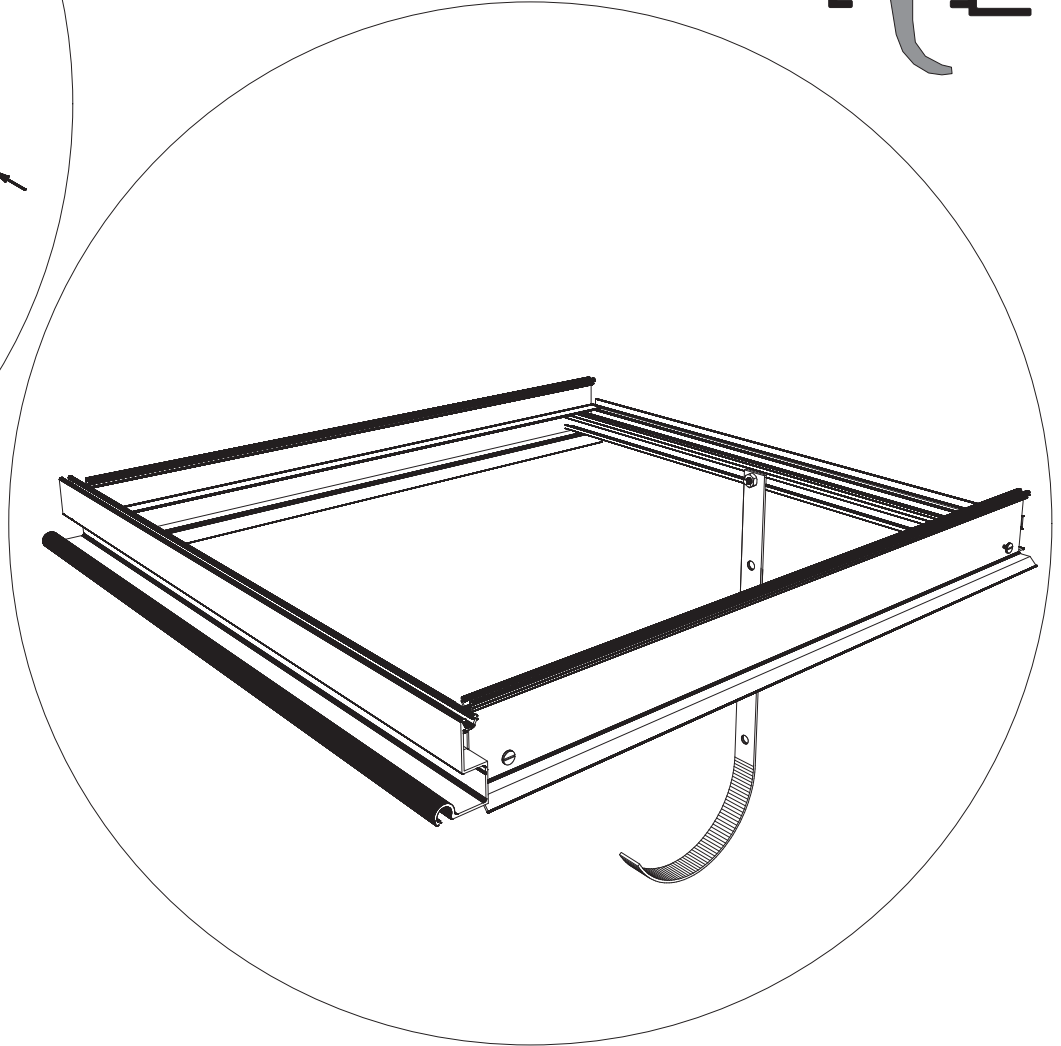

Tropic-Muurserre 2,33 & 3,10

euro-serre

- Attention! Check inside the foundation for more profiles .
- Achtung! Prüfen sie das fundament für weitere profile .
- Opgelet! Kijk in de fundering voor andere profielen .
- Attention! Regarde à l'intérieur du fondation pour plussiers profils .
- Observera att en del profiler ligger i sockelprofilen !!

Glass Dimensions Nv Euro-serre			Tropic Muurserre				2,33m		GlassH: 1650		RidgeH: 2335		11°	
Glass Size L + R 725mm			Sides		Size Length x Wide				Roof		Size Length x Wide			
Single door of 0,84m			1640 x 980	1640 x 725	1640 x 550	1280 x 735	2325 x 980	1495 x 980	815 x 980	m ²	m ²	1,40 m ²		
Tropic Muurserre	2,33m	x 3,11m	3	4	1	1	2	1	1	11,4	6,8			
Tropic Muurserre	2,33m	x 4,10m	4	4	1	1	2	2	2	13,0	9,1			
Tropic Muurserre	2,33m	x 5,09m	5	4	1	1	3	2	2	14,6	11,4			
Tropic Muurserre	2,33m	x 6,08m	6	4	1	1	3	3	3	16,2	13,6			
Tropic Muurserre	2,33m	x 7,07m	7	4	1	1	4	3	3	17,8	15,9			
Tropic Muurserre	2,33m	x 8,06m	8	4	1	1	4	4	4	19,5	18,2			
Tropic Muurserre	2,33m	x 9,05m	9	4	1	1	5	4	4	21,1	20,4			
Tropic Muurserre	2,33m	x 10,04m	10	4	1	1	5	5	5	22,7	22,7			
Tropic Muurserre	2,33m	x 11,03m	11	4	1	1	6	5	5	24,3	25,0			

Glass Dimensions Nv Euro-serre			Tropic Muurserre				2,33m		GlassH: 1850		RidgeH: 2535		11°	
Glass Size L + R 725mm			Sides		Size Length x Wide				Roof		Size Length x Wide			
Single door of 0,84m			1840 x 980	1840 x 725	1840 x 550	1480 x 735	2325 x 980	1495 x 980	815 x 980	m ²	m ²	1,40 m ²		
Tropic Muurserre	2,33m	x 3,11m	3	4	1	1	2	1	1	12,8	6,8			
Tropic Muurserre	2,33m	x 4,10m	4	4	1	1	2	2	2	14,6	9,1			
Tropic Muurserre	2,33m	x 5,09m	5	4	1	1	3	2	2	16,5	11,4			
Tropic Muurserre	2,33m	x 6,08m	6	4	1	1	3	3	3	18,3	13,6			
Tropic Muurserre	2,33m	x 7,07m	7	4	1	1	4	3	3	20,1	15,9			
Tropic Muurserre	2,33m	x 8,06m	8	4	1	1	4	4	4	21,9	18,2			
Tropic Muurserre	2,33m	x 9,05m	9	4	1	1	5	4	4	23,7	20,4			
Tropic Muurserre	2,33m	x 10,04m	10	4	1	1	5	5	5	25,5	22,7			
Tropic Muurserre	2,33m	x 11,03m	11	4	1	1	6	5	5	27,3	25,0			