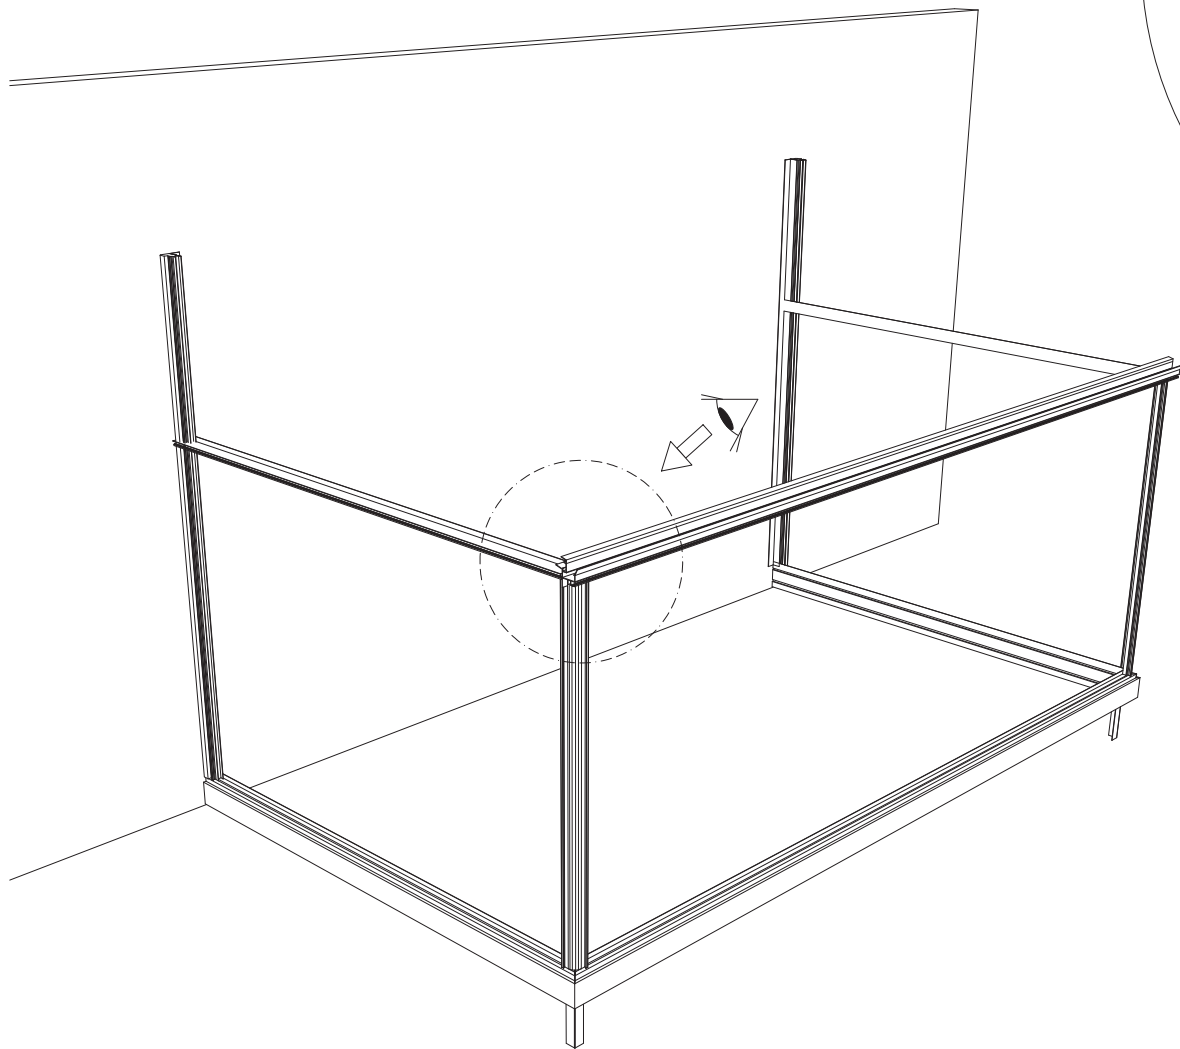

Tropic-Muurserre 2,33 & 3,10

euro-serre

- Attention! Check inside the foundation for more profiles .
- Achtung! Prüfen sie das fundament für weitere profile .
- Opgelet! Kijk in de fundering voor andere profielen .
- Attention! Regarde à l'intérieur du fondation pour plussiers profils .
- Observera att en del profiler ligger i sockelprofilen !!

Glass Dimensions Nv Euro-serre			Tropic Muurserre				2,33m		GlassH: 1650		RidgeH: 2335		11°	
Glass Size L + R 725mm			Sides		Size Length x Wide				Roof		Size Length x Wide			
Single door of 0,84m			1640 x 980	1640 x 725	1640 x 550	1280 x 735	2325 x 980	1495 x 980	815 x 980	m ²	m ²	1,40 m ²		
Tropic Muurserre	2,33m	x 3,11m	3	4	1	1	2	1	1	11,4	6,8			
Tropic Muurserre	2,33m	x 4,10m	4	4	1	1	2	2	2	13,0	9,1			
Tropic Muurserre	2,33m	x 5,09m	5	4	1	1	3	2	2	14,6	11,4			
Tropic Muurserre	2,33m	x 6,08m	6	4	1	1	3	3	3	16,2	13,6			
Tropic Muurserre	2,33m	x 7,07m	7	4	1	1	4	3	3	17,8	15,9			
Tropic Muurserre	2,33m	x 8,06m	8	4	1	1	4	4	4	19,5	18,2			
Tropic Muurserre	2,33m	x 9,05m	9	4	1	1	5	4	4	21,1	20,4			
Tropic Muurserre	2,33m	x 10,04m	10	4	1	1	5	5	5	22,7	22,7			
Tropic Muurserre	2,33m	x 11,03m	11	4	1	1	6	5	5	24,3	25,0			

Glass Dimensions Nv Euro-serre			Tropic Muurserre				2,33m		GlassH: 1850		RidgeH: 2535		11°	
Glass Size L + R 725mm			Sides		Size Length x Wide				Roof		Size Length x Wide			
Single door of 0,84m			1840 x 980	1840 x 725	1840 x 550	1480 x 735	2325 x 980	1495 x 980	815 x 980	m ²	m ²	1,40 m ²		
Tropic Muurserre	2,33m	x 3,11m	3	4	1	1	2	1	1	12,8	6,8			
Tropic Muurserre	2,33m	x 4,10m	4	4	1	1	2	2	2	14,6	9,1			
Tropic Muurserre	2,33m	x 5,09m	5	4	1	1	3	2	2	16,5	11,4			
Tropic Muurserre	2,33m	x 6,08m	6	4	1	1	3	3	3	18,3	13,6			
Tropic Muurserre	2,33m	x 7,07m	7	4	1	1	4	3	3	20,1	15,9			
Tropic Muurserre	2,33m	x 8,06m	8	4	1	1	4	4	4	21,9	18,2			
Tropic Muurserre	2,33m	x 9,05m	9	4	1	1	5	4	4	23,7	20,4			
Tropic Muurserre	2,33m	x 10,04m	10	4	1	1	5	5	5	25,5	22,7			
Tropic Muurserre	2,33m	x 11,03m	11	4	1	1	6	5	5	27,3	25,0			