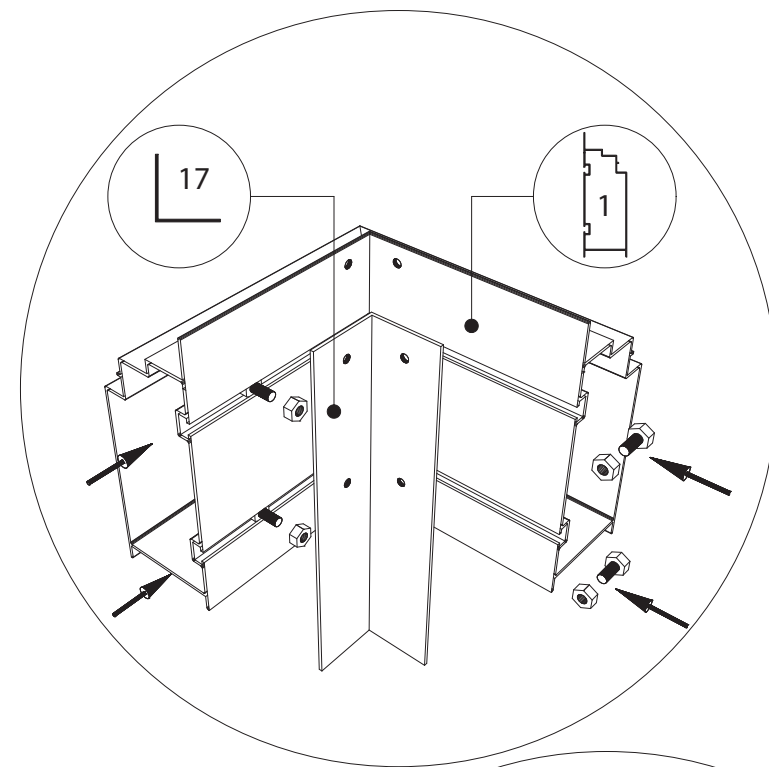

Glass Dimensions Nv Euro-serre			Tropic Muurserre				2,33m		GlassH: 1650		RidgeH: 2335		11°	
Glass Size L + R 725mm			Sides		Size Length x Wide				Roof		Size Length x Wide			
Single door of 0,84m			1640 x 980	1640 x 725	1640 x 550	1280 x 735	2325 x 980	1495 x 980	815 x 980	m ²	m ²	1,40 m ²		
Tropic Muurserre	2,33m	x 3,11m	3	4	1	1	2	1	1	11,4	6,8			
Tropic Muurserre	2,33m	x 4,10m	4	4	1	1	2	2	2	13,0	9,1			
Tropic Muurserre	2,33m	x 5,09m	5	4	1	1	3	2	2	14,6	11,4			
Tropic Muurserre	2,33m	x 6,08m	6	4	1	1	3	3	3	16,2	13,6			
Tropic Muurserre	2,33m	x 7,07m	7	4	1	1	4	3	3	17,8	15,9			
Tropic Muurserre	2,33m	x 8,06m	8	4	1	1	4	4	4	19,5	18,2			
Tropic Muurserre	2,33m	x 9,05m	9	4	1	1	5	4	4	21,1	20,4			
Tropic Muurserre	2,33m	x 10,04m	10	4	1	1	5	5	5	22,7	22,7			
Tropic Muurserre	2,33m	x 11,03m	11	4	1	1	6	5	5	24,3	25,0			

Glass Dimensions Nv Euro-serre **Tropic Muurserre** **3,09m** **GlassH: 1850** **RidgeH: 2610** **11°**

Glass Size 980mm		Sides			Size Lenght x Wide		Roof		Size Lenght x Wide			
Single door of 1,00m		1840 x 980	1840 x 955	1480 x 845		3075 x 980	2250 x 980	815 x 980	m ²	m ²		
Tropic Muurserre	3,09m x 3,11m	7	1	1		1	2	2	15,6	9,0		
Tropic Muurserre	3,09m x 4,10m	8	1	1		2	2	2	17,4	12,0		
Tropic Muurserre	3,09m x 5,09m	9	1	1		2	3	3	19,2	15,0		
Tropic Muurserre	3,09m x 6,08m	10	1	1		3	3	3	21,0	18,1		
Tropic Muurserre	3,09m x 7,07m	11	1	1		4	3	3	22,8	21,1		
Tropic Muurserre	3,09m x 8,06m	12	1	1		4	4	4	24,6	24,1		
Tropic Muurserre	3,09m x 9,05m	13	1	1		5	4	4	26,4	27,1		
Tropic Muurserre	3,09m x 10,04m	14	1	1		5	5	5	28,3	30,1		
Tropic Muurserre	3,09m x 11,03m	15	1	1		6	5	5	30,1	33,1		