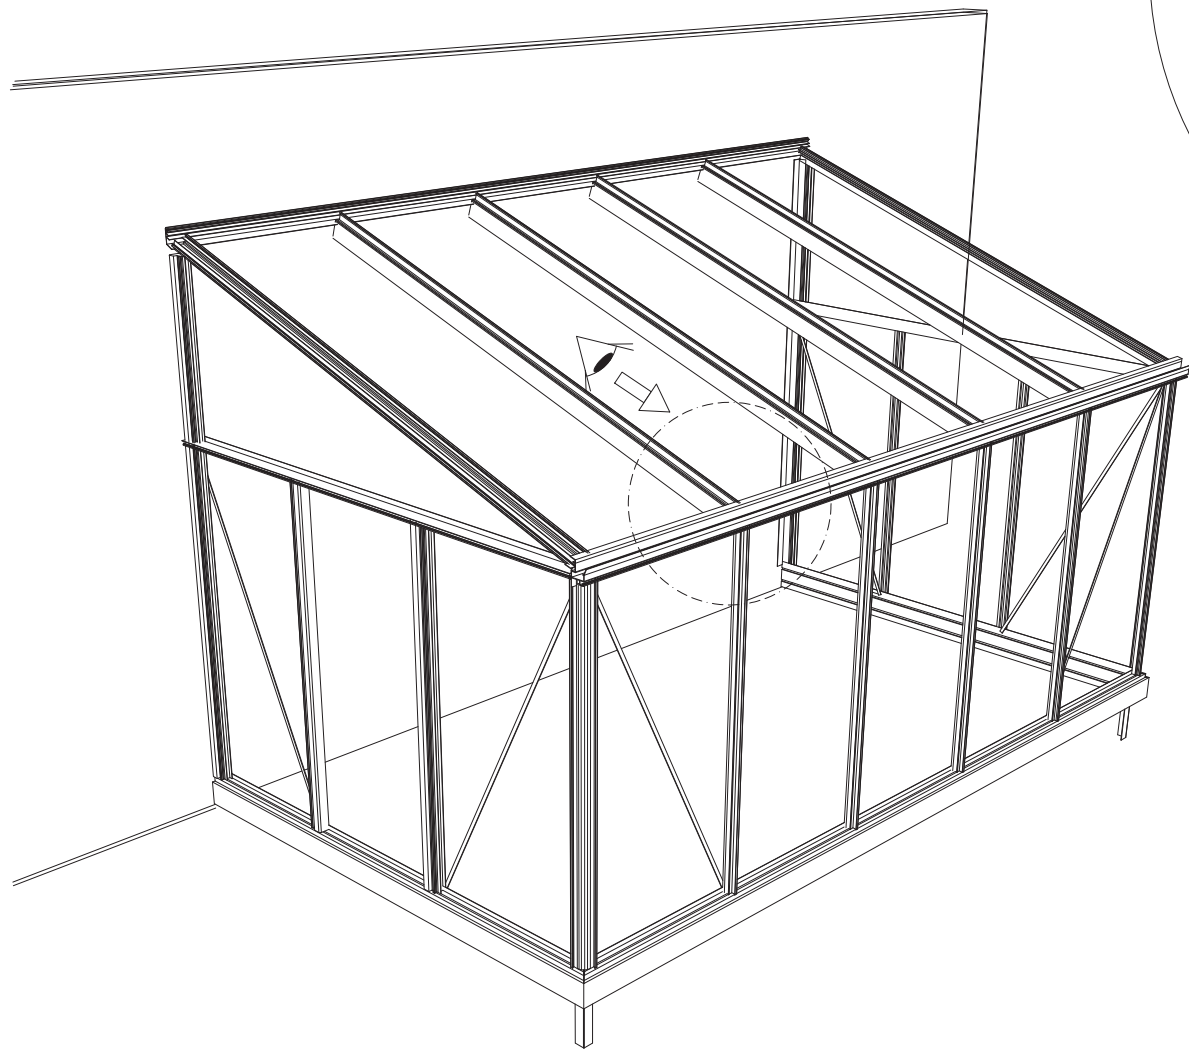

Tropic-Muurserre 2,33 & 3,10

euro-serre

- Attention! Check inside the foundation for more profiles .
- Achtung! Prüfen sie das fundament für weitere profile .
- Opgelet! Kijk in de fundering voor andere profielen .
- Attention! Regarde à l'intérieur du fondation pour plussiers profils .
- Observera att en del profiler ligger i sockelprofilen !!

Glass Dimensions Nv Euro-serre			Tropic Muurserre				2,33m		GlassH: 1650		RidgeH: 2335		11°	
Glass Size L + R 725mm			Sides		Size Length x Wide				Roof		Size Length x Wide			
Single door of 0,84m			1640 x 980	1640 x 725	1640 x 550	1280 x 735	2325 x 980	1495 x 980	815 x 980	m ²	m ²	1,40 m ²		
Tropic Muurserre	2,33m	x 3,11m	3	4	1	1	2	1	1	11,4	6,8			
Tropic Muurserre	2,33m	x 4,10m	4	4	1	1	2	2	2	13,0	9,1			
Tropic Muurserre	2,33m	x 5,09m	5	4	1	1	3	2	2	14,6	11,4			
Tropic Muurserre	2,33m	x 6,08m	6	4	1	1	3	3	3	16,2	13,6			
Tropic Muurserre	2,33m	x 7,07m	7	4	1	1	4	3	3	17,8	15,9			
Tropic Muurserre	2,33m	x 8,06m	8	4	1	1	4	4	4	19,5	18,2			
Tropic Muurserre	2,33m	x 9,05m	9	4	1	1	5	4	4	21,1	20,4			
Tropic Muurserre	2,33m	x 10,04m	10	4	1	1	5	5	5	22,7	22,7			
Tropic Muurserre	2,33m	x 11,03m	11	4	1	1	6	5	5	24,3	25,0			

Glass Dimensions Nv Euro-serre			Tropic Muurserre				2,33m		GlassH: 1850		RidgeH: 2535		11°	
Glass Size L + R 725mm			Sides		Size Length x Wide				Roof		Size Length x Wide			
Single door of 0,84m			1840 x 980	1840 x 725	1840 x 550	1480 x 735	2325 x 980	1495 x 980	815 x 980	m ²	m ²	1,40 m ²		
Tropic Muurserre	2,33m	x 3,11m	3	4	1	1	2	1	1	12,8	6,8			
Tropic Muurserre	2,33m	x 4,10m	4	4	1	1	2	2	2	14,6	9,1			
Tropic Muurserre	2,33m	x 5,09m	5	4	1	1	3	2	2	16,5	11,4			
Tropic Muurserre	2,33m	x 6,08m	6	4	1	1	3	3	3	18,3	13,6			
Tropic Muurserre	2,33m	x 7,07m	7	4	1	1	4	3	3	20,1	15,9			
Tropic Muurserre	2,33m	x 8,06m	8	4	1	1	4	4	4	21,9	18,2			
Tropic Muurserre	2,33m	x 9,05m	9	4	1	1	5	4	4	23,7	20,4			
Tropic Muurserre	2,33m	x 10,04m	10	4	1	1	5	5	5	25,5	22,7			
Tropic Muurserre	2,33m	x 11,03m	11	4	1	1	6	5	5	27,3	25,0			