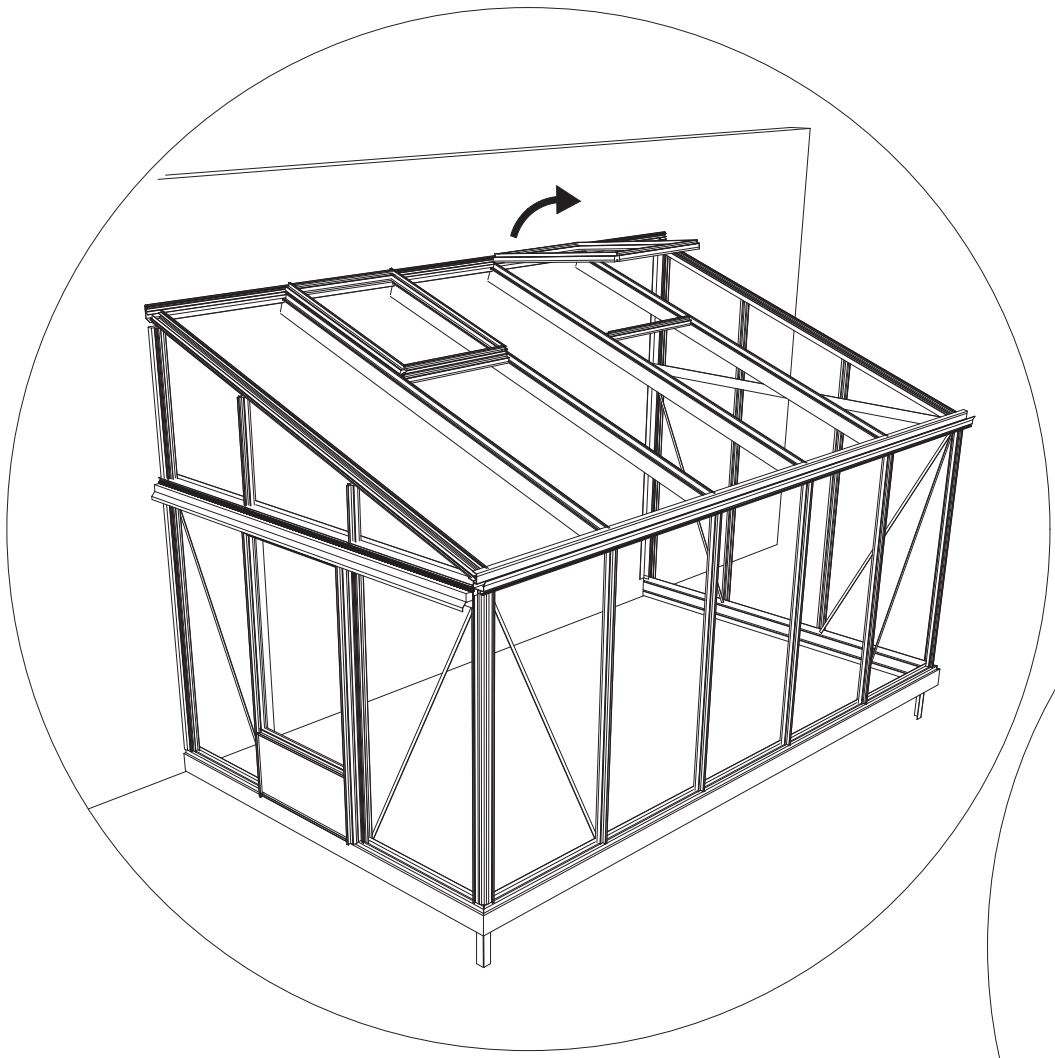

Tropic-Muurserre 2,33 & 3,10

euro-serre

- Attention! Check inside the foundation for more profiles .
- Achtung! Prüfen sie das fundament für weitere profile .
- Opgelet! Kijk in de fundering voor andere profielen .
- Attention! Regarde à l'intérieur du fondation pour plussiers profils .
- Observera att en del profiler ligger i sockelprofilen !!

Glass Dimensions Nv Euro-serre			Tropic Muurserre				2,33m		GlassH: 1650		RidgeH: 2335		11°	
Glass Size L + R 725mm			Sides		Size Length x Wide				Roof		Size Length x Wide			
Single door of 0,84m			1640 x 980	1640 x 725	1640 x 550	1280 x 735	2325 x 980	1495 x 980	815 x 980	m ²	m ²	1,40 m ²		
Tropic Muurserre	2,33m	x 3,11m	3	4	1	1	2	1	1	11,4	6,8			
Tropic Muurserre	2,33m	x 4,10m	4	4	1	1	2	2	2	13,0	9,1			
Tropic Muurserre	2,33m	x 5,09m	5	4	1	1	3	2	2	14,6	11,4			
Tropic Muurserre	2,33m	x 6,08m	6	4	1	1	3	3	3	16,2	13,6			
Tropic Muurserre	2,33m	x 7,07m	7	4	1	1	4	3	3	17,8	15,9			
Tropic Muurserre	2,33m	x 8,06m	8	4	1	1	4	4	4	19,5	18,2			
Tropic Muurserre	2,33m	x 9,05m	9	4	1	1	5	4	4	21,1	20,4			
Tropic Muurserre	2,33m	x 10,04m	10	4	1	1	5	5	5	22,7	22,7			
Tropic Muurserre	2,33m	x 11,03m	11	4	1	1	6	5	5	24,3	25,0			

Glass Dimensions Nv Euro-serre			Tropic Muurserre				2,33m		GlassH: 1850		RidgeH: 2535		11°	
Glass Size L + R 725mm			Sides		Size Length x Wide				Roof		Size Length x Wide			
Single door of 0,84m			1840 x 980	1840 x 725	1840 x 550	1480 x 735	2325 x 980	1495 x 980	815 x 980	m ²	m ²	1,40 m ²		
Tropic Muurserre	2,33m	x 3,11m	3	4	1	1	2	1	1	12,8	6,8			
Tropic Muurserre	2,33m	x 4,10m	4	4	1	1	2	2	2	14,6	9,1			
Tropic Muurserre	2,33m	x 5,09m	5	4	1	1	3	2	2	16,5	11,4			
Tropic Muurserre	2,33m	x 6,08m	6	4	1	1	3	3	3	18,3	13,6			
Tropic Muurserre	2,33m	x 7,07m	7	4	1	1	4	3	3	20,1	15,9			
Tropic Muurserre	2,33m	x 8,06m	8	4	1	1	4	4	4	21,9	18,2			
Tropic Muurserre	2,33m	x 9,05m	9	4	1	1	5	4	4	23,7	20,4			
Tropic Muurserre	2,33m	x 10,04m	10	4	1	1	5	5	5	25,5	22,7			
Tropic Muurserre	2,33m	x 11,03m	11	4	1	1	6	5	5	27,3	25,0			