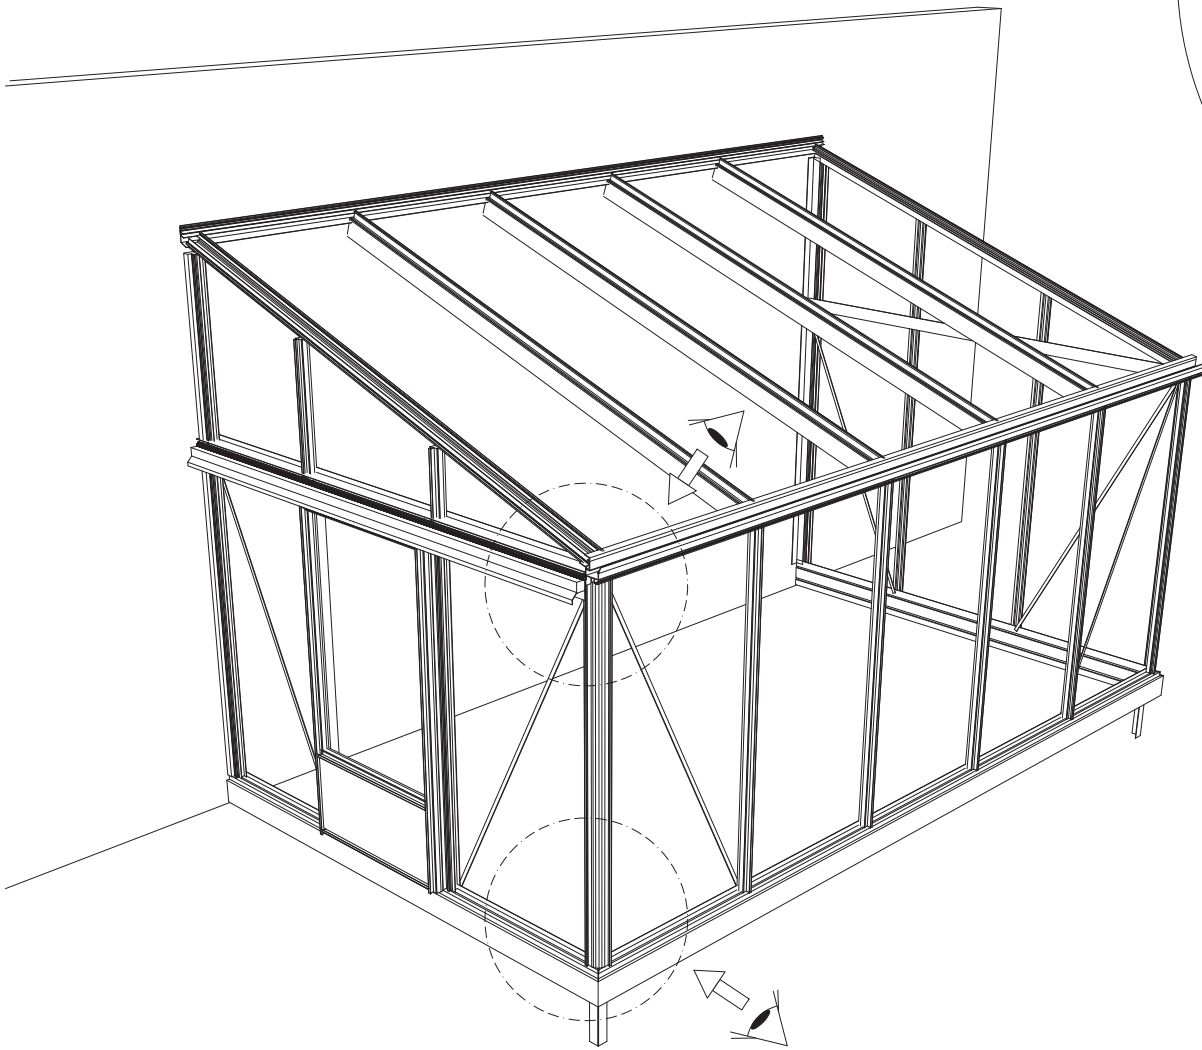

Tropic-Muurserre 2,33 & 3,10

euro-serre

- Attention! Check inside the foundation for more profiles .
- Achtung! Prüfen sie das fundament für weitere profile .
- Opgelet! Kijk in de fundering voor andere profielen .
- Attention! Regarde à l'intérieur du fondation pour plussiers profils .
- Observera att en del profiler ligger i sockelprofilen !!

Glass Dimensions Nv Euro-serre			Tropic Muurserre				2,33m		GlassH: 1650		RidgeH: 2335		11°	
Glass Size L + R 725mm			Sides		Size Length x Wide				Roof		Size Length x Wide			
Single door of 0,84m			1640 x 980	1640 x 725	1640 x 550	1280 x 735	2325 x 980	1495 x 980	815 x 980	m ²	m ²	1,40 m ²		
Tropic Muurserre	2,33m	x 3,11m	3	4	1	1	2	1	1	11,4	6,8			
Tropic Muurserre	2,33m	x 4,10m	4	4	1	1	2	2	2	13,0	9,1			
Tropic Muurserre	2,33m	x 5,09m	5	4	1	1	3	2	2	14,6	11,4			
Tropic Muurserre	2,33m	x 6,08m	6	4	1	1	3	3	3	16,2	13,6			
Tropic Muurserre	2,33m	x 7,07m	7	4	1	1	4	3	3	17,8	15,9			
Tropic Muurserre	2,33m	x 8,06m	8	4	1	1	4	4	4	19,5	18,2			
Tropic Muurserre	2,33m	x 9,05m	9	4	1	1	5	4	4	21,1	20,4			
Tropic Muurserre	2,33m	x 10,04m	10	4	1	1	5	5	5	22,7	22,7			
Tropic Muurserre	2,33m	x 11,03m	11	4	1	1	6	5	5	24,3	25,0			

Glass Dimensions Nv Euro-serre			Tropic Muurserre				2,33m		GlassH: 1850		RidgeH: 2535		11°	
Glass Size L + R 725mm			Sides		Size Length x Wide				Roof		Size Length x Wide			
Single door of 0,84m			1840 x 980	1840 x 725	1840 x 550	1480 x 735	2325 x 980	1495 x 980	815 x 980	m ²	m ²	1,40 m ²		
Tropic Muurserre	2,33m	x 3,11m	3	4	1	1	2	1	1	12,8	6,8			
Tropic Muurserre	2,33m	x 4,10m	4	4	1	1	2	2	2	14,6	9,1			
Tropic Muurserre	2,33m	x 5,09m	5	4	1	1	3	2	2	16,5	11,4			
Tropic Muurserre	2,33m	x 6,08m	6	4	1	1	3	3	3	18,3	13,6			
Tropic Muurserre	2,33m	x 7,07m	7	4	1	1	4	3	3	20,1	15,9			
Tropic Muurserre	2,33m	x 8,06m	8	4	1	1	4	4	4	21,9	18,2			
Tropic Muurserre	2,33m	x 9,05m	9	4	1	1	5	4	4	23,7	20,4			
Tropic Muurserre	2,33m	x 10,04m	10	4	1	1	5	5	5	25,5	22,7			
Tropic Muurserre	2,33m	x 11,03m	11	4	1	1	6	5	5	27,3	25,0			