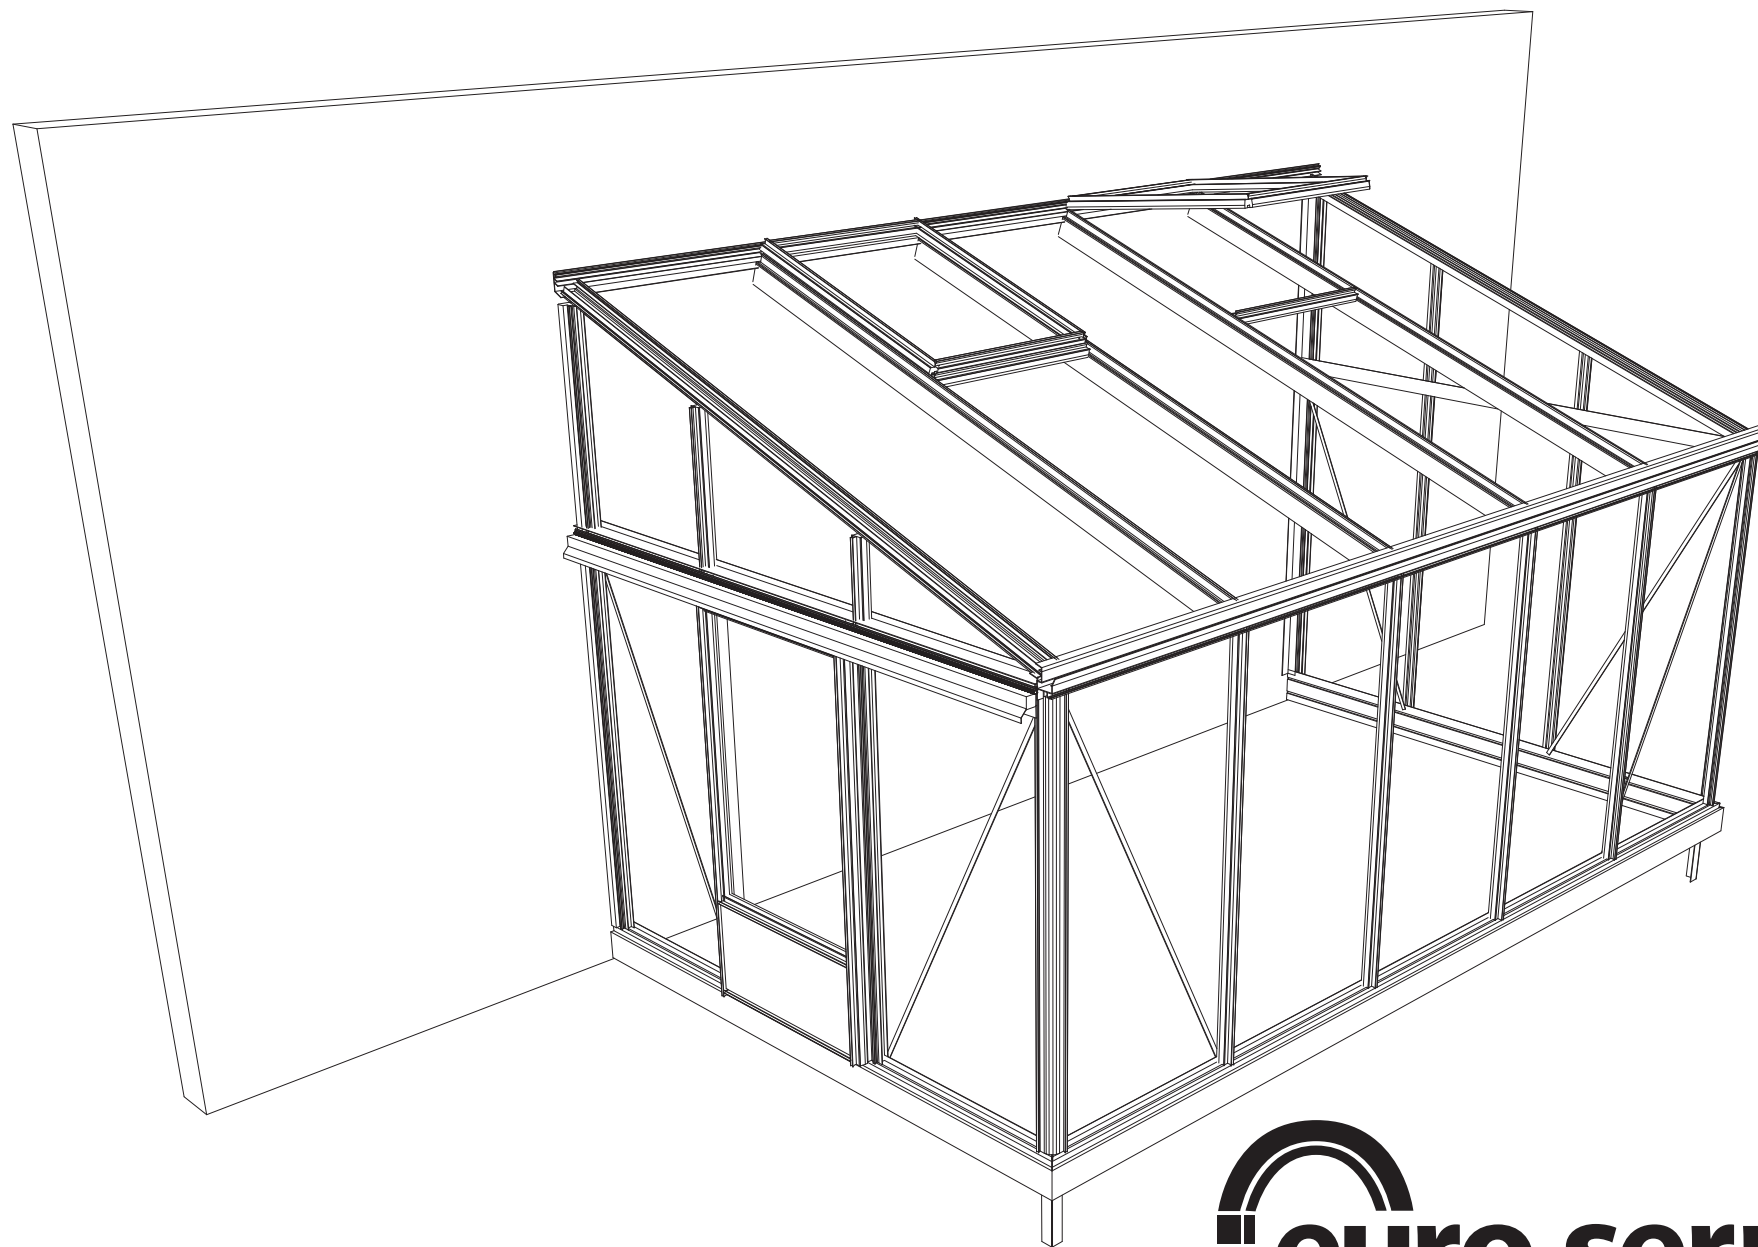

Tropic-Muurserre 2,33 & 3,10

euro-serre

- Attention! Check inside the foundation for more profiles .
- Achtung! Prüfen sie das fundament für weitere profile .
- Opgelet! Kijk in de fundering voor andere profielen .
- Attention! Regarde à l'intérieur du fondation pour plussiers profils .
- Observera att en del profiler ligger i sockelprofilen !!

Glass Dimensions Nv Euro-serre			Tropic Muurserre				2,33m		GlassH: 1650		RidgeH: 2335		11°	
Glass Size L + R 725mm			Sides		Size Length x Wide				Roof		Size Length x Wide			
Single door of 0,84m			1640 x 980	1640 x 725	1640 x 550	1280 x 735	2325 x 980	1495 x 980	815 x 980	m ²	m ²	1,40 m ²		
Tropic Muurserre	2,33m	x 3,11m	3	4	1	1	2	1	1	11,4	6,8			
Tropic Muurserre	2,33m	x 4,10m	4	4	1	1	2	2	2	13,0	9,1			
Tropic Muurserre	2,33m	x 5,09m	5	4	1	1	3	2	2	14,6	11,4			
Tropic Muurserre	2,33m	x 6,08m	6	4	1	1	3	3	3	16,2	13,6			
Tropic Muurserre	2,33m	x 7,07m	7	4	1	1	4	3	3	17,8	15,9			
Tropic Muurserre	2,33m	x 8,06m	8	4	1	1	4	4	4	19,5	18,2			
Tropic Muurserre	2,33m	x 9,05m	9	4	1	1	5	4	4	21,1	20,4			
Tropic Muurserre	2,33m	x 10,04m	10	4	1	1	5	5	5	22,7	22,7			
Tropic Muurserre	2,33m	x 11,03m	11	4	1	1	6	5	5	24,3	25,0			

Glass Dimensions Nv Euro-serre			Tropic Muurserre				2,33m		GlassH: 1850		RidgeH: 2535		11°	
Glass Size L + R 725mm			Sides		Size Length x Wide				Roof		Size Length x Wide			
Single door of 0,84m			1840 x 980	1840 x 725	1840 x 550	1480 x 735	2325 x 980	1495 x 980	815 x 980	m ²	m ²	1,40 m ²		
Tropic Muurserre	2,33m	x 3,11m	3	4	1	1	2	1	1	12,8	6,8			
Tropic Muurserre	2,33m	x 4,10m	4	4	1	1	2	2	2	14,6	9,1			
Tropic Muurserre	2,33m	x 5,09m	5	4	1	1	3	2	2	16,5	11,4			
Tropic Muurserre	2,33m	x 6,08m	6	4	1	1	3	3	3	18,3	13,6			
Tropic Muurserre	2,33m	x 7,07m	7	4	1	1	4	3	3	20,1	15,9			
Tropic Muurserre	2,33m	x 8,06m	8	4	1	1	4	4	4	21,9	18,2			
Tropic Muurserre	2,33m	x 9,05m	9	4	1	1	5	4	4	23,7	20,4			
Tropic Muurserre	2,33m	x 10,04m	10	4	1	1	5	5	5	25,5	22,7			
Tropic Muurserre	2,33m	x 11,03m	11	4	1	1	6	5	5	27,3	25,0			