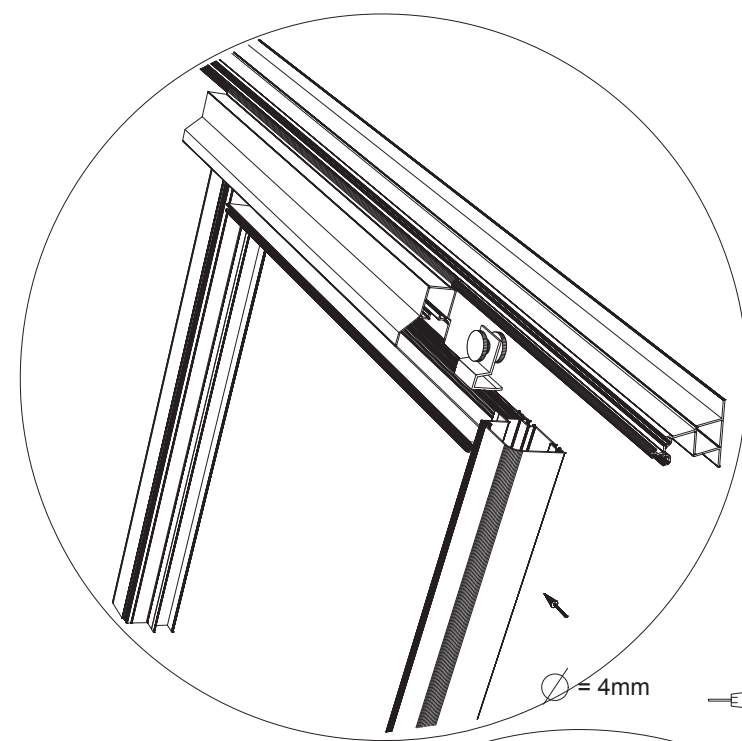

Glass Dimensions Nv Euro-serre			Tropic Muurserre				2,33m		GlassH: 1650		RidgeH: 2335		11°	
Glass Size L + R 725mm			Sides		Size Length x Wide				Roof		Size Length x Wide			
Single door of 0,84m			1640 x 980	1640 x 725	1640 x 550	1280 x 735	2325 x 980	1495 x 980	815 x 980	m ²	m ²	1,40 m ²		
Tropic Muurserre	2,33m	x 3,11m	3	4	1	1	2	1	1	11,4	6,8			
Tropic Muurserre	2,33m	x 4,10m	4	4	1	1	2	2	2	13,0	9,1			
Tropic Muurserre	2,33m	x 5,09m	5	4	1	1	3	2	2	14,6	11,4			
Tropic Muurserre	2,33m	x 6,08m	6	4	1	1	3	3	3	16,2	13,6			
Tropic Muurserre	2,33m	x 7,07m	7	4	1	1	4	3	3	17,8	15,9			
Tropic Muurserre	2,33m	x 8,06m	8	4	1	1	4	4	4	19,5	18,2			
Tropic Muurserre	2,33m	x 9,05m	9	4	1	1	5	4	4	21,1	20,4			
Tropic Muurserre	2,33m	x 10,04m	10	4	1	1	5	5	5	22,7	22,7			
Tropic Muurserre	2,33m	x 11,03m	11	4	1	1	6	5	5	24,3	25,0			

Glass Dimensions Nv Euro-serre			Tropic Muurserre				2,33m		GlassH: 1850		RidgeH: 2535		11°	
Glass Size L + R 725mm			Sides		Size Length x Wide				Roof		Size Length x Wide			
Single door of 0,84m			1840 x 980	1840 x 725	1840 x 550	1480 x 735	2325 x 980	1495 x 980	815 x 980	m ²	m ²	1,40 m ²		
Tropic Muurserre	2,33m	x 3,11m	3	4	1	1	2	1	1	12,8	6,8			
Tropic Muurserre	2,33m	x 4,10m	4	4	1	1	2	2	2	14,6	9,1			
Tropic Muurserre	2,33m	x 5,09m	5	4	1	1	3	2	2	16,5	11,4			
Tropic Muurserre	2,33m	x 6,08m	6	4	1	1	3	3	3	18,3	13,6			
Tropic Muurserre	2,33m	x 7,07m	7	4	1	1	4	3	3	20,1	15,9			
Tropic Muurserre	2,33m	x 8,06m	8	4	1	1	4	4	4	21,9	18,2			
Tropic Muurserre	2,33m	x 9,05m	9	4	1	1	5	4	4	23,7	20,4			
Tropic Muurserre	2,33m	x 10,04m	10	4	1	1	5	5	5	25,5	22,7			
Tropic Muurserre	2,33m	x 11,03m	11	4	1	1	6	5	5	27,3	25,0			