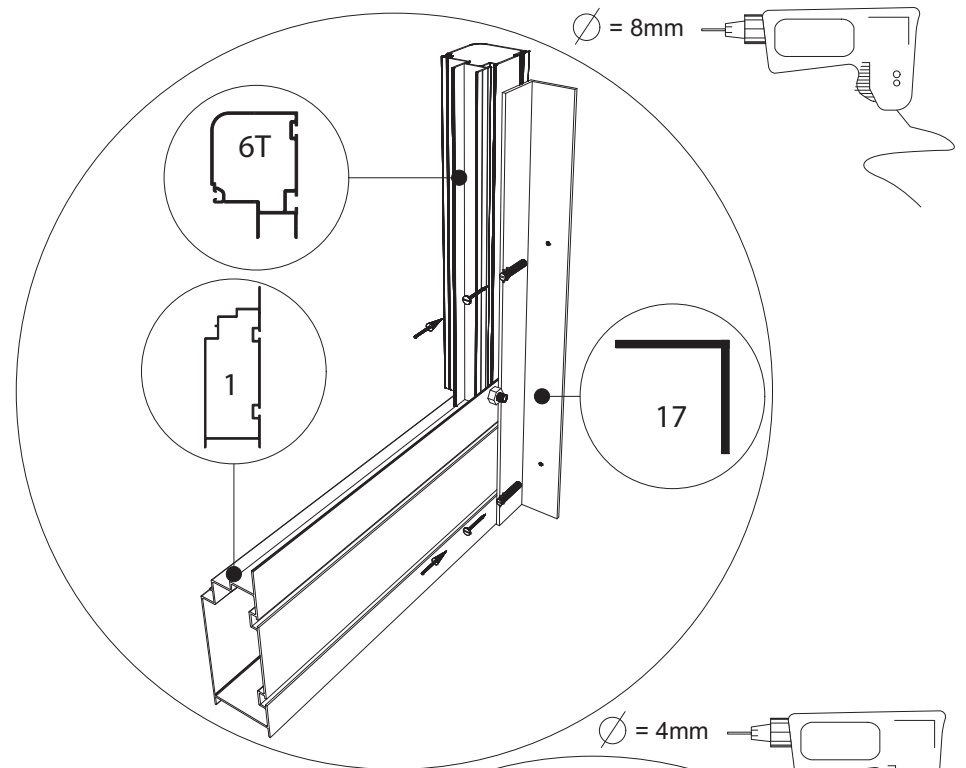

Glass Dimensions Nv Euro-serre			Tropic Muurserre				2,33m		GlassH: 1650		RidgeH: 2335		11°	
Glass Size L + R 725mm			Sides		Size Length x Wide				Roof		Size Length x Wide			
Single door of 0,84m			1640 x 980	1640 x 725	1640 x 550	1280 x 735	2325 x 980	1495 x 980	815 x 980	m ²	m ²	1,40 m ²		
Tropic Muurserre	2,33m	x 3,11m	3	4	1	1	2	1	1	11,4	6,8			
Tropic Muurserre	2,33m	x 4,10m	4	4	1	1	2	2	2	13,0	9,1			
Tropic Muurserre	2,33m	x 5,09m	5	4	1	1	3	2	2	14,6	11,4			
Tropic Muurserre	2,33m	x 6,08m	6	4	1	1	3	3	3	16,2	13,6			
Tropic Muurserre	2,33m	x 7,07m	7	4	1	1	4	3	3	17,8	15,9			
Tropic Muurserre	2,33m	x 8,06m	8	4	1	1	4	4	4	19,5	18,2			
Tropic Muurserre	2,33m	x 9,05m	9	4	1	1	5	4	4	21,1	20,4			
Tropic Muurserre	2,33m	x 10,04m	10	4	1	1	5	5	5	22,7	22,7			
Tropic Muurserre	2,33m	x 11,03m	11	4	1	1	6	5	5	24,3	25,0			

Glass Dimensions Nv Euro-serre			Tropic Muurserre				2,33m		GlassH: 1850		RidgeH: 2535		11°	
Glass Size L + R 725mm			Sides		Size Length x Wide				Roof		Size Length x Wide			
Single door of 0,84m			1840 x 980	1840 x 725	1840 x 550	1480 x 735	2325 x 980	1495 x 980	815 x 980	m ²	m ²	1,40 m ²		
Tropic Muurserre	2,33m	x 3,11m	3	4	1	1	2	1	1	12,8	6,8			
Tropic Muurserre	2,33m	x 4,10m	4	4	1	1	2	2	2	14,6	9,1			
Tropic Muurserre	2,33m	x 5,09m	5	4	1	1	3	2	2	16,5	11,4			
Tropic Muurserre	2,33m	x 6,08m	6	4	1	1	3	3	3	18,3	13,6			
Tropic Muurserre	2,33m	x 7,07m	7	4	1	1	4	3	3	20,1	15,9			
Tropic Muurserre	2,33m	x 8,06m	8	4	1	1	4	4	4	21,9	18,2			
Tropic Muurserre	2,33m	x 9,05m	9	4	1	1	5	4	4	23,7	20,4			
Tropic Muurserre	2,33m	x 10,04m	10	4	1	1	5	5	5	25,5	22,7			
Tropic Muurserre	2,33m	x 11,03m	11	4	1	1	6	5	5	27,3	25,0			