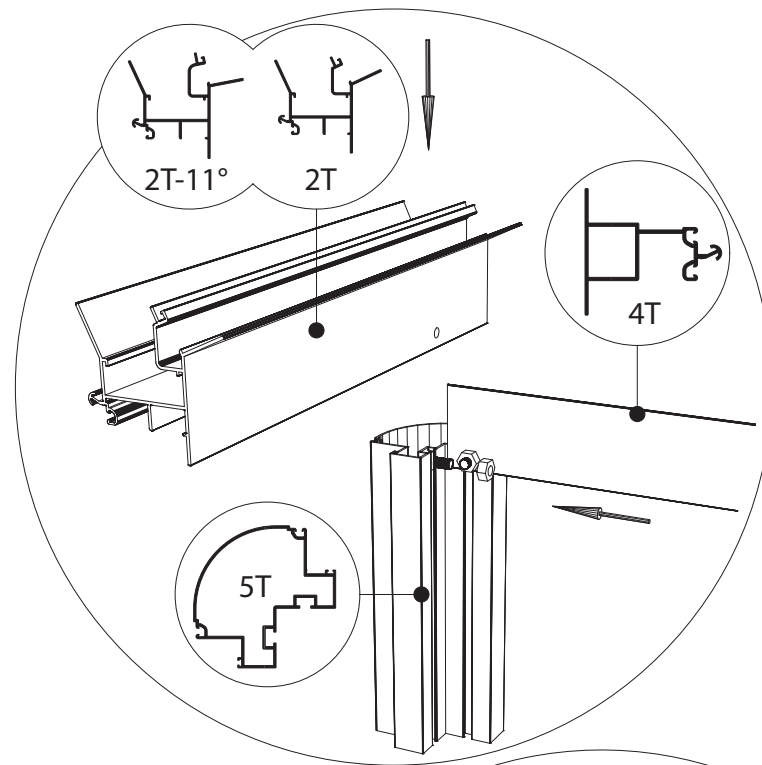

Glass Dimensions Nv Euro-serre			Tropic Muurserre				2,33m		GlassH: 1650		RidgeH: 2335		11°	
Glass Size L + R 725mm			Sides		Size Length x Wide				Roof		Size Length x Wide			
Single door of 0,84m			1640 x 980	1640 x 725	1640 x 550	1280 x 735	2325 x 980	1495 x 980	815 x 980	m ²	m ²	1,40 m ²		
Tropic Muurserre	2,33m	x 3,11m	3	4	1	1	2	1	1	11,4	6,8			
Tropic Muurserre	2,33m	x 4,10m	4	4	1	1	2	2	2	13,0	9,1			
Tropic Muurserre	2,33m	x 5,09m	5	4	1	1	3	2	2	14,6	11,4			
Tropic Muurserre	2,33m	x 6,08m	6	4	1	1	3	3	3	16,2	13,6			
Tropic Muurserre	2,33m	x 7,07m	7	4	1	1	4	3	3	17,8	15,9			
Tropic Muurserre	2,33m	x 8,06m	8	4	1	1	4	4	4	19,5	18,2			
Tropic Muurserre	2,33m	x 9,05m	9	4	1	1	5	4	4	21,1	20,4			
Tropic Muurserre	2,33m	x 10,04m	10	4	1	1	5	5	5	22,7	22,7			
Tropic Muurserre	2,33m	x 11,03m	11	4	1	1	6	5	5	24,3	25,0			

Glass Dimensions Nv Euro-serre **Tropic Muurserre** **3,09m** **GlassH: 1850** **RidgeH: 2610** **11°**

Glass Size 980mm		Sides			Size Lenght x Wide		Roof		Size Lenght x Wide			
Single door of 1,00m		1840 x 980	1840 x 955	1480 x 845		3075 x 980	2250 x 980	815 x 980	m ²	m ²		
Tropic Muurserre	3,09m x 3,11m	7	1	1		1	2	2	15,6	9,0		
Tropic Muurserre	3,09m x 4,10m	8	1	1		2	2	2	17,4	12,0		
Tropic Muurserre	3,09m x 5,09m	9	1	1		2	3	3	19,2	15,0		
Tropic Muurserre	3,09m x 6,08m	10	1	1		3	3	3	21,0	18,1		
Tropic Muurserre	3,09m x 7,07m	11	1	1		4	3	3	22,8	21,1		
Tropic Muurserre	3,09m x 8,06m	12	1	1		4	4	4	24,6	24,1		
Tropic Muurserre	3,09m x 9,05m	13	1	1		5	4	4	26,4	27,1		
Tropic Muurserre	3,09m x 10,04m	14	1	1		5	5	5	28,3	30,1		
Tropic Muurserre	3,09m x 11,03m	15	1	1		6	5	5	30,1	33,1		