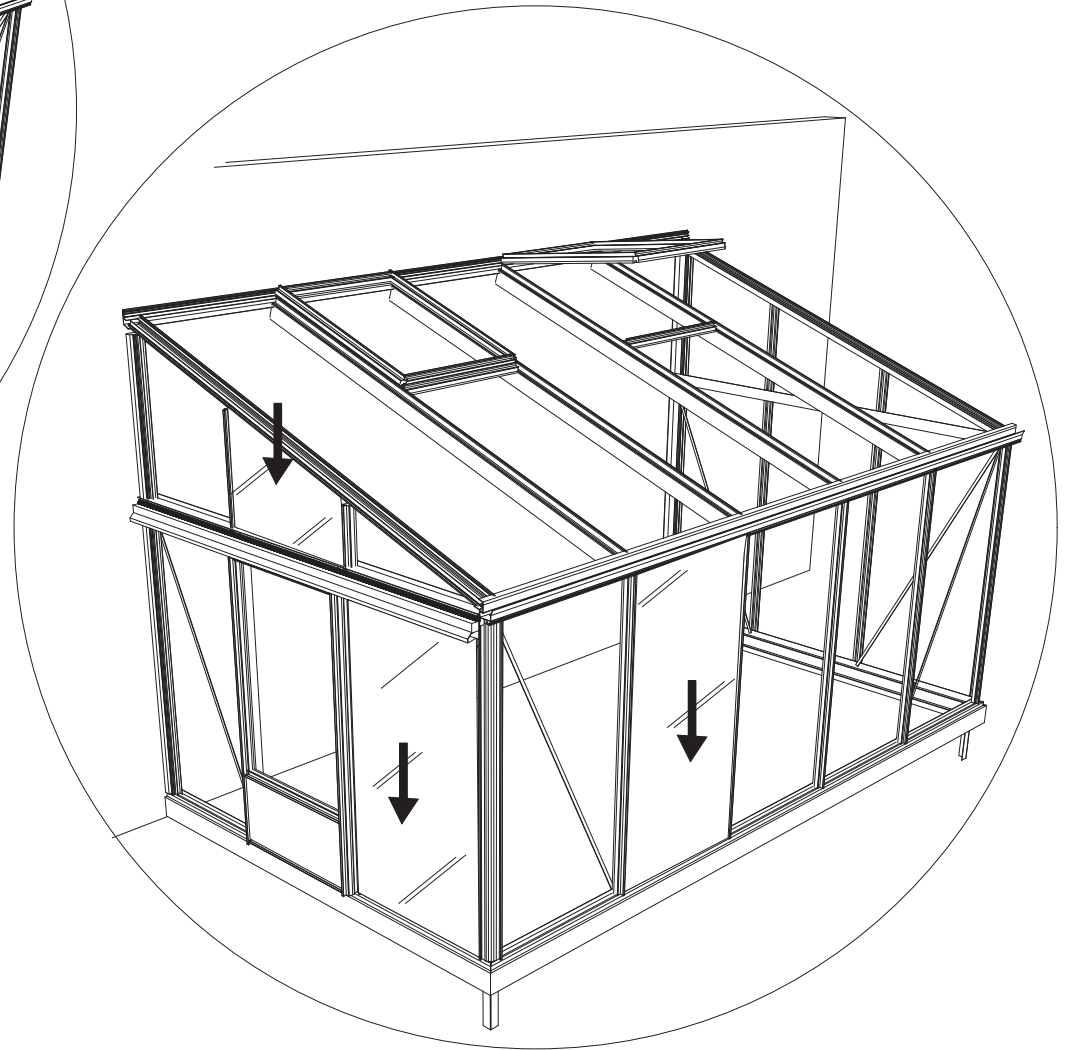

Tropic-Muurserre 2,33 & 3,10

euro-serre

- Attention! Check inside the foundation for more profiles .
- Achtung! Prüfen sie das fundament für weitere profile .
- Opgelet! Kijk in de fundering voor andere profielen .
- Attention! Regarde à l'intérieur du fondation pour plussiers profils .
- Observera att en del profiler ligger i sockelprofilen !!

Glass Dimensions Nv Euro-serre			Tropic Muurserre				2,33m		GlassH: 1650		RidgeH: 2335		11°	
Glass Size L + R 725mm			Sides		Size Length x Wide				Roof		Size Length x Wide			
Single door of 0,84m			1640 x 980	1640 x 725	1640 x 550	1280 x 735	2325 x 980	1495 x 980	815 x 980	m ²	m ²	1,40 m ²		
Tropic Muurserre	2,33m	x 3,11m	3	4	1	1	2	1	1	11,4	6,8			
Tropic Muurserre	2,33m	x 4,10m	4	4	1	1	2	2	2	13,0	9,1			
Tropic Muurserre	2,33m	x 5,09m	5	4	1	1	3	2	2	14,6	11,4			
Tropic Muurserre	2,33m	x 6,08m	6	4	1	1	3	3	3	16,2	13,6			
Tropic Muurserre	2,33m	x 7,07m	7	4	1	1	4	3	3	17,8	15,9			
Tropic Muurserre	2,33m	x 8,06m	8	4	1	1	4	4	4	19,5	18,2			
Tropic Muurserre	2,33m	x 9,05m	9	4	1	1	5	4	4	21,1	20,4			
Tropic Muurserre	2,33m	x 10,04m	10	4	1	1	5	5	5	22,7	22,7			
Tropic Muurserre	2,33m	x 11,03m	11	4	1	1	6	5	5	24,3	25,0			

Glass Dimensions Nv Euro-serre			Tropic Muurserre				2,33m		GlassH: 1850		RidgeH: 2535		11°	
Glass Size L + R 725mm			Sides		Size Length x Wide				Roof		Size Length x Wide			
Single door of 0,84m			1840 x 980	1840 x 725	1840 x 550	1480 x 735	2325 x 980	1495 x 980	815 x 980	m ²	m ²	1,40 m ²		
Tropic Muurserre	2,33m	x 3,11m	3	4	1	1	2	1	1	12,8	6,8			
Tropic Muurserre	2,33m	x 4,10m	4	4	1	1	2	2	2	14,6	9,1			
Tropic Muurserre	2,33m	x 5,09m	5	4	1	1	3	2	2	16,5	11,4			
Tropic Muurserre	2,33m	x 6,08m	6	4	1	1	3	3	3	18,3	13,6			
Tropic Muurserre	2,33m	x 7,07m	7	4	1	1	4	3	3	20,1	15,9			
Tropic Muurserre	2,33m	x 8,06m	8	4	1	1	4	4	4	21,9	18,2			
Tropic Muurserre	2,33m	x 9,05m	9	4	1	1	5	4	4	23,7	20,4			
Tropic Muurserre	2,33m	x 10,04m	10	4	1	1	5	5	5	25,5	22,7			
Tropic Muurserre	2,33m	x 11,03m	11	4	1	1	6	5	5	27,3	25,0			