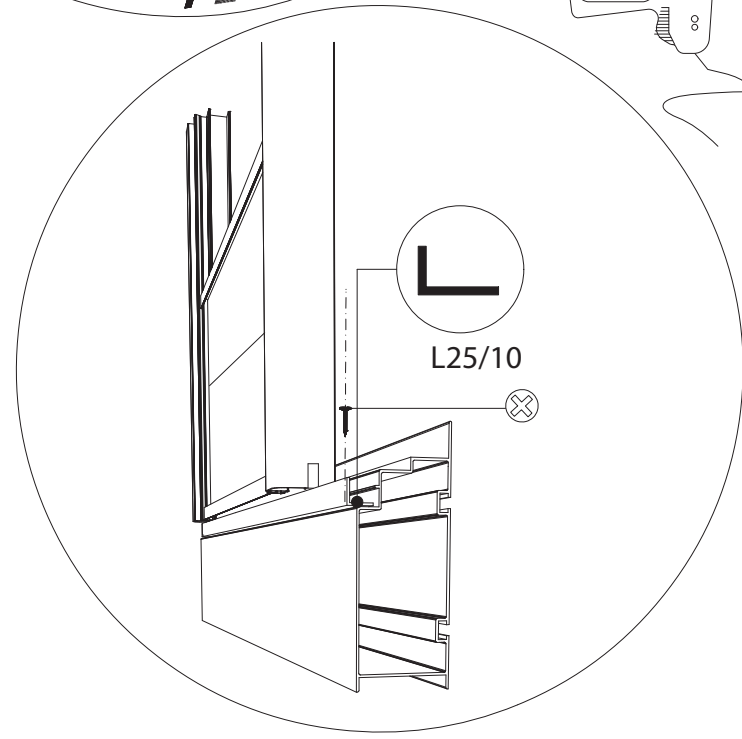

Tropic-Muurserre 2,33 & 3,10

euro-serre

- Attention! Check inside the foundation for more profiles .
- Achtung! Prüfen sie das fundament für weitere profile .
- Opgelet! Kijk in de fundering voor andere profielen .
- Attention! Regarde à l'intérieur du fondation pour plussiers profils .
- Observera att en del profiler ligger i sockelprofilen !!

Glass Dimensions Nv Euro-serre			Tropic Muurserre				2,33m		GlassH: 1650		RidgeH: 2335		11°	
Glass Size L + R 725mm			Sides		Size Length x Wide				Roof		Size Length x Wide			
Single door of 0,84m			1640 x 980	1640 x 725	1640 x 550	1280 x 735	2325 x 980	1495 x 980	815 x 980	m ²	m ²	1,40 m ²		
Tropic Muurserre	2,33m	x 3,11m	3	4	1	1	2	1	1	11,4	6,8			
Tropic Muurserre	2,33m	x 4,10m	4	4	1	1	2	2	2	13,0	9,1			
Tropic Muurserre	2,33m	x 5,09m	5	4	1	1	3	2	2	14,6	11,4			
Tropic Muurserre	2,33m	x 6,08m	6	4	1	1	3	3	3	16,2	13,6			
Tropic Muurserre	2,33m	x 7,07m	7	4	1	1	4	3	3	17,8	15,9			
Tropic Muurserre	2,33m	x 8,06m	8	4	1	1	4	4	4	19,5	18,2			
Tropic Muurserre	2,33m	x 9,05m	9	4	1	1	5	4	4	21,1	20,4			
Tropic Muurserre	2,33m	x 10,04m	10	4	1	1	5	5	5	22,7	22,7			
Tropic Muurserre	2,33m	x 11,03m	11	4	1	1	6	5	5	24,3	25,0			

Glass Dimensions Nv Euro-serre **Tropic Muurserre** **3,09m** **GlassH: 1850** **RidgeH: 2610** **11°**

Glass Size 980mm		Sides			Size Lenght x Wide		Roof		Size Lenght x Wide			
Single door of 1,00m		1840 x 980	1840 x 955	1480 x 845		3075 x 980	2250 x 980	815 x 980	m ²	m ²		
Tropic Muurserre	3,09m x 3,11m	7	1	1		1	2	2	15,6	9,0		
Tropic Muurserre	3,09m x 4,10m	8	1	1		2	2	2	17,4	12,0		
Tropic Muurserre	3,09m x 5,09m	9	1	1		2	3	3	19,2	15,0		
Tropic Muurserre	3,09m x 6,08m	10	1	1		3	3	3	21,0	18,1		
Tropic Muurserre	3,09m x 7,07m	11	1	1		4	3	3	22,8	21,1		
Tropic Muurserre	3,09m x 8,06m	12	1	1		4	4	4	24,6	24,1		
Tropic Muurserre	3,09m x 9,05m	13	1	1		5	4	4	26,4	27,1		
Tropic Muurserre	3,09m x 10,04m	14	1	1		5	5	5	28,3	30,1		
Tropic Muurserre	3,09m x 11,03m	15	1	1		6	5	5	30,1	33,1		