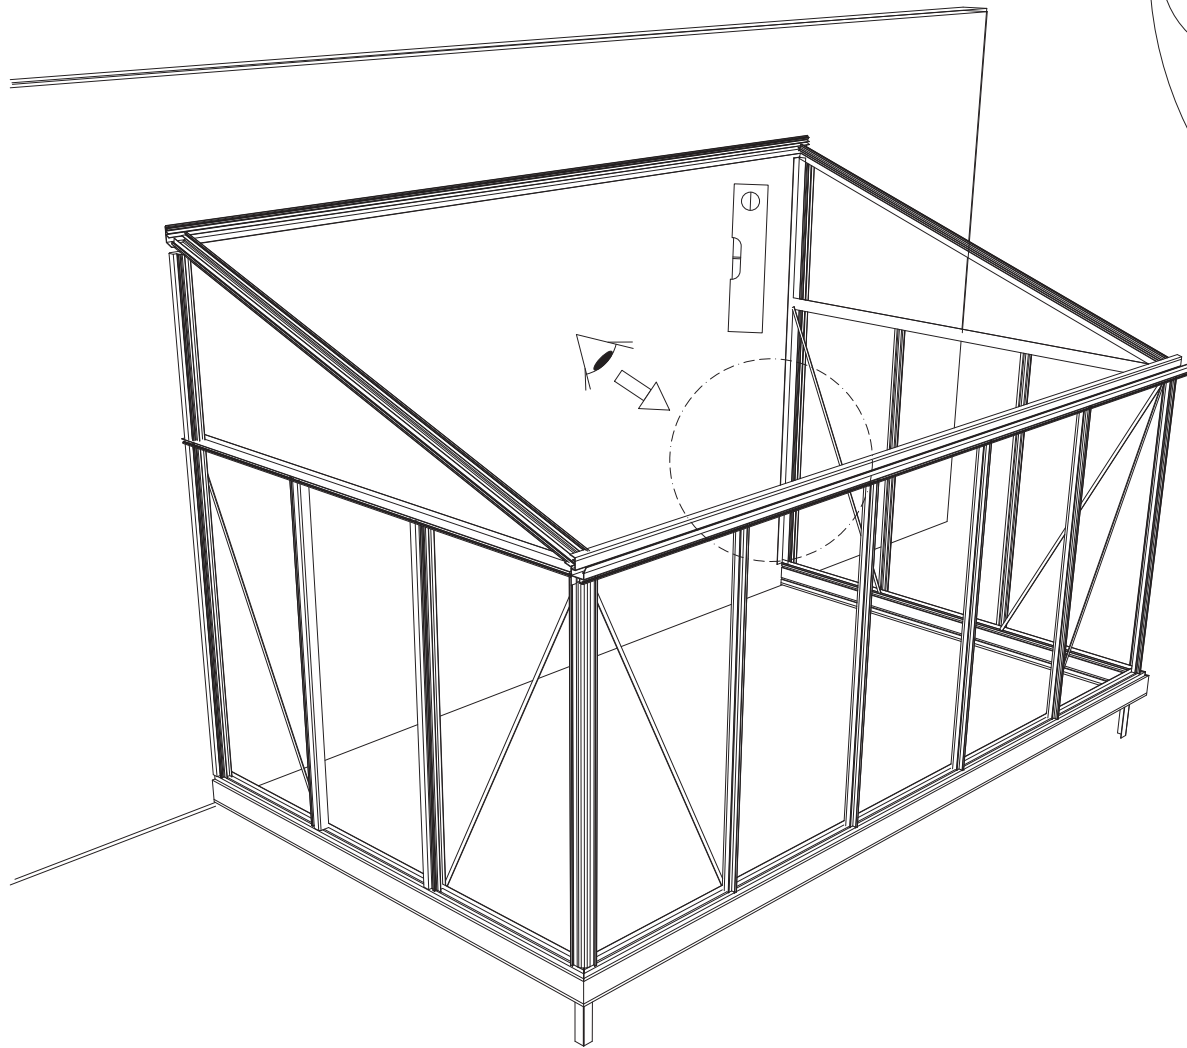

Tropic-Muurserre 2,33 & 3,10

euro-serre

- Attention! Check inside the foundation for more profiles .
- Achtung! Prüfen sie das fundament für weitere profile .
- Opgelet! Kijk in de fundering voor andere profielen .
- Attention! Regarde à l'intérieur du fondation pour plussiers profils .
- Observera att en del profiler ligger i sockelprofilen !!

Glass Dimensions Nv Euro-serre			Tropic Muurserre				2,33m		GlassH: 1650		RidgeH: 2335		11°	
Glass Size L + R 725mm			Sides		Size Length x Wide				Roof		Size Length x Wide			
Single door of 0,84m			1640 x 980	1640 x 725	1640 x 550	1280 x 735	2325 x 980	1495 x 980	815 x 980	m ²	m ²	1,40 m ²		
Tropic Muurserre	2,33m	x 3,11m	3	4	1	1	2	1	1	11,4	6,8			
Tropic Muurserre	2,33m	x 4,10m	4	4	1	1	2	2	2	13,0	9,1			
Tropic Muurserre	2,33m	x 5,09m	5	4	1	1	3	2	2	14,6	11,4			
Tropic Muurserre	2,33m	x 6,08m	6	4	1	1	3	3	3	16,2	13,6			
Tropic Muurserre	2,33m	x 7,07m	7	4	1	1	4	3	3	17,8	15,9			
Tropic Muurserre	2,33m	x 8,06m	8	4	1	1	4	4	4	19,5	18,2			
Tropic Muurserre	2,33m	x 9,05m	9	4	1	1	5	4	4	21,1	20,4			
Tropic Muurserre	2,33m	x 10,04m	10	4	1	1	5	5	5	22,7	22,7			
Tropic Muurserre	2,33m	x 11,03m	11	4	1	1	6	5	5	24,3	25,0			

Glass Dimensions Nv Euro-serre			Tropic Muurserre				2,33m		GlassH: 1850		RidgeH: 2535		11°	
Glass Size L + R 725mm			Sides		Size Length x Wide				Roof		Size Length x Wide			
Single door of 0,84m			1840 x 980	1840 x 725	1840 x 550	1480 x 735	2325 x 980	1495 x 980	815 x 980	m ²	m ²	1,40 m ²		
Tropic Muurserre	2,33m	x 3,11m	3	4	1	1	2	1	1	12,8	6,8			
Tropic Muurserre	2,33m	x 4,10m	4	4	1	1	2	2	2	14,6	9,1			
Tropic Muurserre	2,33m	x 5,09m	5	4	1	1	3	2	2	16,5	11,4			
Tropic Muurserre	2,33m	x 6,08m	6	4	1	1	3	3	3	18,3	13,6			
Tropic Muurserre	2,33m	x 7,07m	7	4	1	1	4	3	3	20,1	15,9			
Tropic Muurserre	2,33m	x 8,06m	8	4	1	1	4	4	4	21,9	18,2			
Tropic Muurserre	2,33m	x 9,05m	9	4	1	1	5	4	4	23,7	20,4			
Tropic Muurserre	2,33m	x 10,04m	10	4	1	1	5	5	5	25,5	22,7			
Tropic Muurserre	2,33m	x 11,03m	11	4	1	1	6	5	5	27,3	25,0			