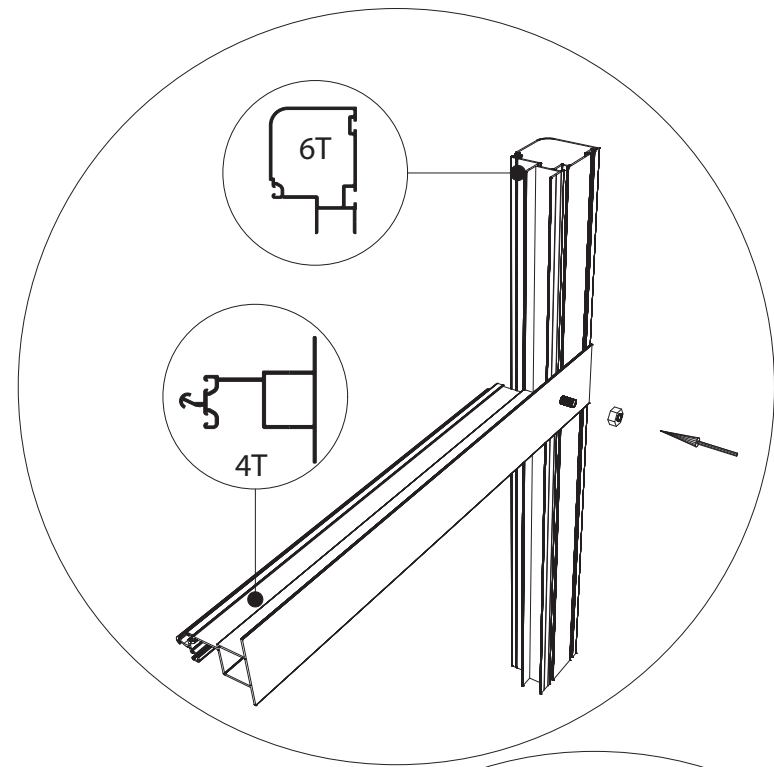

Glass Dimensions Nv Euro-serre			Tropic Muurserre				2,33m		GlassH: 1650		RidgeH: 2335		11°	
Glass Size L + R 725mm			Sides		Size Length x Wide				Roof		Size Length x Wide			
Single door of 0,84m			1640 x 980	1640 x 725	1640 x 550	1280 x 735	2325 x 980	1495 x 980	815 x 980	m ²	m ²	1,40 m ²		
Tropic Muurserre	2,33m	x 3,11m	3	4	1	1	2	1	1	11,4	6,8			
Tropic Muurserre	2,33m	x 4,10m	4	4	1	1	2	2	2	13,0	9,1			
Tropic Muurserre	2,33m	x 5,09m	5	4	1	1	3	2	2	14,6	11,4			
Tropic Muurserre	2,33m	x 6,08m	6	4	1	1	3	3	3	16,2	13,6			
Tropic Muurserre	2,33m	x 7,07m	7	4	1	1	4	3	3	17,8	15,9			
Tropic Muurserre	2,33m	x 8,06m	8	4	1	1	4	4	4	19,5	18,2			
Tropic Muurserre	2,33m	x 9,05m	9	4	1	1	5	4	4	21,1	20,4			
Tropic Muurserre	2,33m	x 10,04m	10	4	1	1	5	5	5	22,7	22,7			
Tropic Muurserre	2,33m	x 11,03m	11	4	1	1	6	5	5	24,3	25,0			

Glass Dimensions Nv Euro-serre			Tropic Muurserre				2,33m		GlassH: 1850		RidgeH: 2535		11°	
Glass Size L + R 725mm			Sides		Size Length x Wide				Roof		Size Length x Wide			
Single door of 0,84m			1840 x 980	1840 x 725	1840 x 550	1480 x 735	2325 x 980	1495 x 980	815 x 980	m ²	m ²	1,40 m ²		
Tropic Muurserre	2,33m	x 3,11m	3	4	1	1	2	1	1	12,8	6,8			
Tropic Muurserre	2,33m	x 4,10m	4	4	1	1	2	2	2	14,6	9,1			
Tropic Muurserre	2,33m	x 5,09m	5	4	1	1	3	2	2	16,5	11,4			
Tropic Muurserre	2,33m	x 6,08m	6	4	1	1	3	3	3	18,3	13,6			
Tropic Muurserre	2,33m	x 7,07m	7	4	1	1	4	3	3	20,1	15,9			
Tropic Muurserre	2,33m	x 8,06m	8	4	1	1	4	4	4	21,9	18,2			
Tropic Muurserre	2,33m	x 9,05m	9	4	1	1	5	4	4	23,7	20,4			
Tropic Muurserre	2,33m	x 10,04m	10	4	1	1	5	5	5	25,5	22,7			
Tropic Muurserre	2,33m	x 11,03m	11	4	1	1	6	5	5	27,3	25,0			