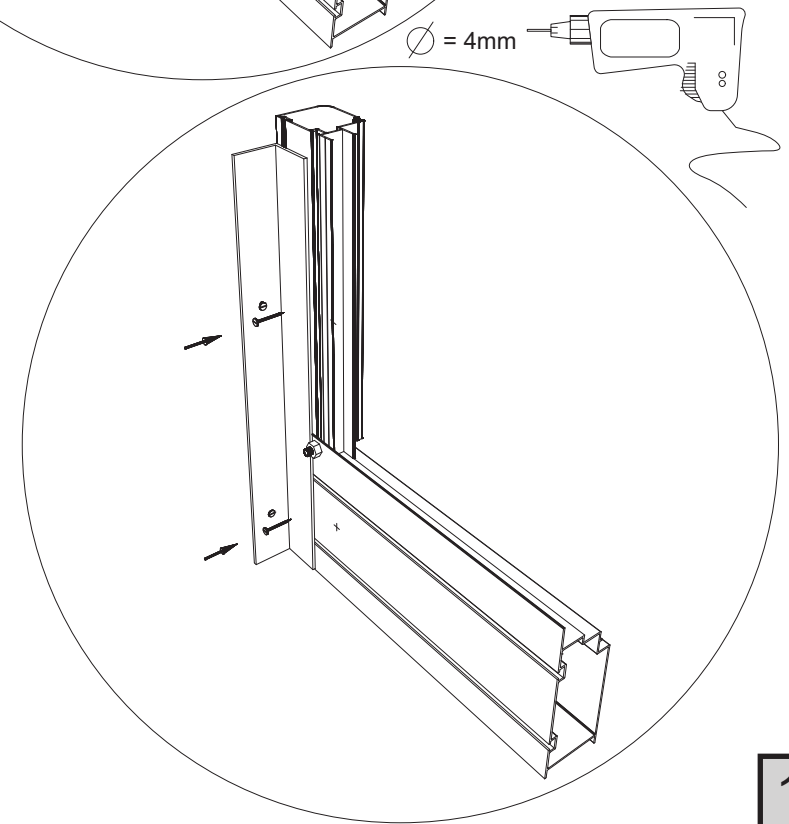

Tropic-Muurserre 2,33 & 3,10

euro-serre

- Attention! Check inside the foundation for more profiles .
- Achtung! Prüfen sie das fundament für weitere profile .
- Opgelet! Kijk in de fundering voor andere profielen .
- Attention! Regarde à l'intérieur du fondation pour plussiers profils .
- Observera att en del profiler ligger i sockelprofilen !!

Glass Dimensions Nv Euro-serre			Tropic Muurserre				2,33m		GlassH: 1650		RidgeH: 2335		11°	
Glass Size L + R 725mm			Sides		Size Length x Wide				Roof		Size Length x Wide			
Single door of 0,84m			1640 x 980	1640 x 725	1640 x 550	1280 x 735	2325 x 980	1495 x 980	815 x 980	m ²	m ²	1,40 m ²		
Tropic Muurserre	2,33m	x 3,11m	3	4	1	1	2	1	1	11,4	6,8			
Tropic Muurserre	2,33m	x 4,10m	4	4	1	1	2	2	2	13,0	9,1			
Tropic Muurserre	2,33m	x 5,09m	5	4	1	1	3	2	2	14,6	11,4			
Tropic Muurserre	2,33m	x 6,08m	6	4	1	1	3	3	3	16,2	13,6			
Tropic Muurserre	2,33m	x 7,07m	7	4	1	1	4	3	3	17,8	15,9			
Tropic Muurserre	2,33m	x 8,06m	8	4	1	1	4	4	4	19,5	18,2			
Tropic Muurserre	2,33m	x 9,05m	9	4	1	1	5	4	4	21,1	20,4			
Tropic Muurserre	2,33m	x 10,04m	10	4	1	1	5	5	5	22,7	22,7			
Tropic Muurserre	2,33m	x 11,03m	11	4	1	1	6	5	5	24,3	25,0			