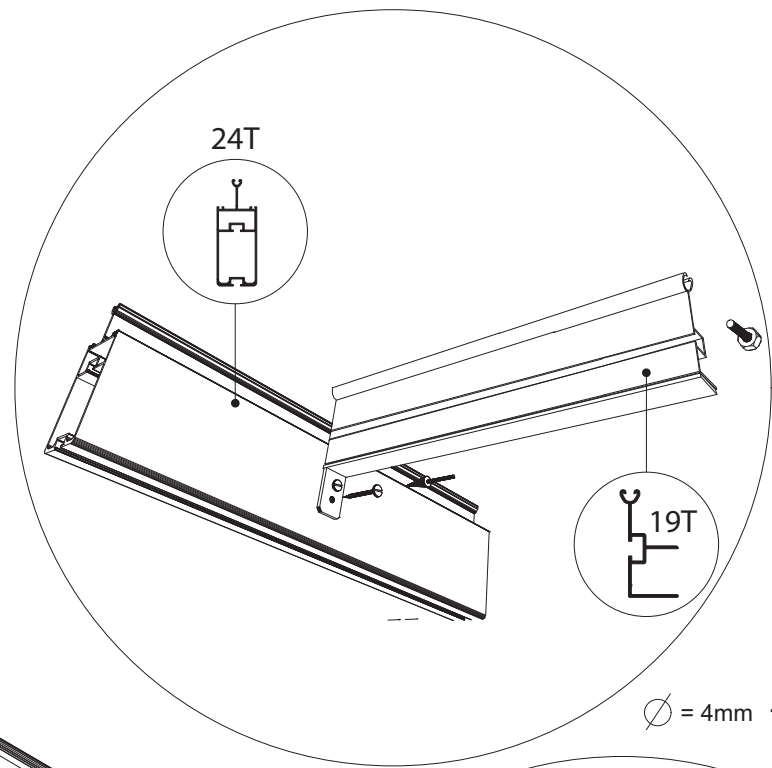

Glass Dimensions Nv Euro-serre			Tropic Muurserre				2,33m		GlassH: 1650		RidgeH: 2335		11°	
Glass Size L + R 725mm			Sides		Size Length x Wide				Roof		Size Length x Wide			
Single door of 0,84m			1640 x 980	1640 x 725	1640 x 550	1280 x 735	2325 x 980	1495 x 980	815 x 980	m ²	m ²	1,40 m ²		
Tropic Muurserre	2,33m	x 3,11m	3	4	1	1	2	1	1	11,4	6,8			
Tropic Muurserre	2,33m	x 4,10m	4	4	1	1	2	2	2	13,0	9,1			
Tropic Muurserre	2,33m	x 5,09m	5	4	1	1	3	2	2	14,6	11,4			
Tropic Muurserre	2,33m	x 6,08m	6	4	1	1	3	3	3	16,2	13,6			
Tropic Muurserre	2,33m	x 7,07m	7	4	1	1	4	3	3	17,8	15,9			
Tropic Muurserre	2,33m	x 8,06m	8	4	1	1	4	4	4	19,5	18,2			
Tropic Muurserre	2,33m	x 9,05m	9	4	1	1	5	4	4	21,1	20,4			
Tropic Muurserre	2,33m	x 10,04m	10	4	1	1	5	5	5	22,7	22,7			
Tropic Muurserre	2,33m	x 11,03m	11	4	1	1	6	5	5	24,3	25,0			

Glass Dimensions Nv Euro-serre			Tropic Muurserre				2,33m		GlassH: 1850		RidgeH: 2535		11°	
Glass Size L + R 725mm			Sides		Size Length x Wide				Roof		Size Length x Wide			
Single door of 0,84m			1840 x 980	1840 x 725	1840 x 550	1480 x 735	2325 x 980	1495 x 980	815 x 980	m ²	m ²	1,40 m ²		
Tropic Muurserre	2,33m	x 3,11m	3	4	1	1	2	1	1	12,8	6,8			
Tropic Muurserre	2,33m	x 4,10m	4	4	1	1	2	2	2	14,6	9,1			
Tropic Muurserre	2,33m	x 5,09m	5	4	1	1	3	2	2	16,5	11,4			
Tropic Muurserre	2,33m	x 6,08m	6	4	1	1	3	3	3	18,3	13,6			
Tropic Muurserre	2,33m	x 7,07m	7	4	1	1	4	3	3	20,1	15,9			
Tropic Muurserre	2,33m	x 8,06m	8	4	1	1	4	4	4	21,9	18,2			
Tropic Muurserre	2,33m	x 9,05m	9	4	1	1	5	4	4	23,7	20,4			
Tropic Muurserre	2,33m	x 10,04m	10	4	1	1	5	5	5	25,5	22,7			
Tropic Muurserre	2,33m	x 11,03m	11	4	1	1	6	5	5	27,3	25,0			