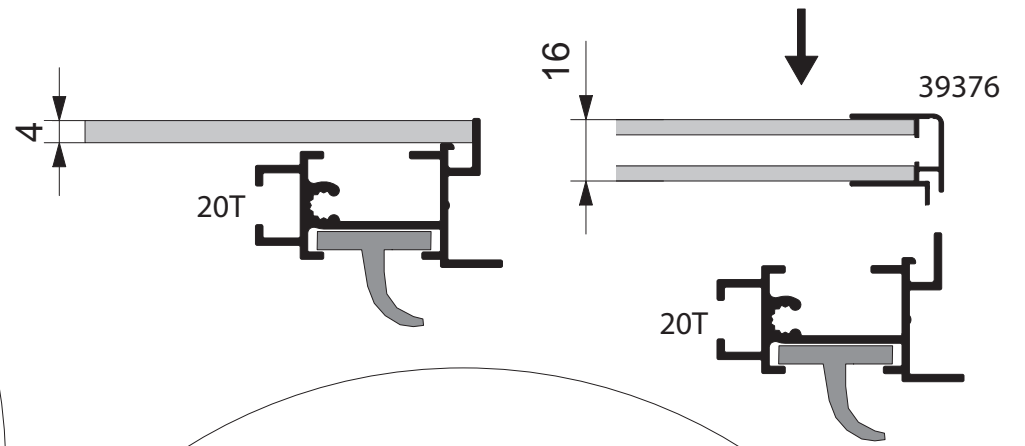

Glass Dimensions Nv Euro-serre			Tropic Muurserre				2,33m		GlassH: 1650		RidgeH: 2335		11°	
Glass Size L + R 725mm			Sides		Size Length x Wide				Roof		Size Length x Wide			
Single door of 0,84m			1640 x 980	1640 x 725	1640 x 550	1280 x 735	2325 x 980	1495 x 980	815 x 980	m ²	m ²	1,40 m ²		
Tropic Muurserre	2,33m	x 3,11m	3	4	1	1	2	1	1	11,4	6,8			
Tropic Muurserre	2,33m	x 4,10m	4	4	1	1	2	2	2	13,0	9,1			
Tropic Muurserre	2,33m	x 5,09m	5	4	1	1	3	2	2	14,6	11,4			
Tropic Muurserre	2,33m	x 6,08m	6	4	1	1	3	3	3	16,2	13,6			
Tropic Muurserre	2,33m	x 7,07m	7	4	1	1	4	3	3	17,8	15,9			
Tropic Muurserre	2,33m	x 8,06m	8	4	1	1	4	4	4	19,5	18,2			
Tropic Muurserre	2,33m	x 9,05m	9	4	1	1	5	4	4	21,1	20,4			
Tropic Muurserre	2,33m	x 10,04m	10	4	1	1	5	5	5	22,7	22,7			
Tropic Muurserre	2,33m	x 11,03m	11	4	1	1	6	5	5	24,3	25,0			

Glass Dimensions Nv Euro-serre			Tropic Muurserre				2,33m		GlassH: 1850		RidgeH: 2535		11°	
Glass Size L + R 725mm			Sides		Size Length x Wide				Roof		Size Length x Wide			
Single door of 0,84m			1840 x 980	1840 x 725	1840 x 550	1480 x 735	2325 x 980	1495 x 980	815 x 980	m ²	m ²	1,40 m ²		
Tropic Muurserre	2,33m	x 3,11m	3	4	1	1	2	1	1	12,8	6,8			
Tropic Muurserre	2,33m	x 4,10m	4	4	1	1	2	2	2	14,6	9,1			
Tropic Muurserre	2,33m	x 5,09m	5	4	1	1	3	2	2	16,5	11,4			
Tropic Muurserre	2,33m	x 6,08m	6	4	1	1	3	3	3	18,3	13,6			
Tropic Muurserre	2,33m	x 7,07m	7	4	1	1	4	3	3	20,1	15,9			
Tropic Muurserre	2,33m	x 8,06m	8	4	1	1	4	4	4	21,9	18,2			
Tropic Muurserre	2,33m	x 9,05m	9	4	1	1	5	4	4	23,7	20,4			
Tropic Muurserre	2,33m	x 10,04m	10	4	1	1	5	5	5	25,5	22,7			
Tropic Muurserre	2,33m	x 11,03m	11	4	1	1	6	5	5	27,3	25,0			