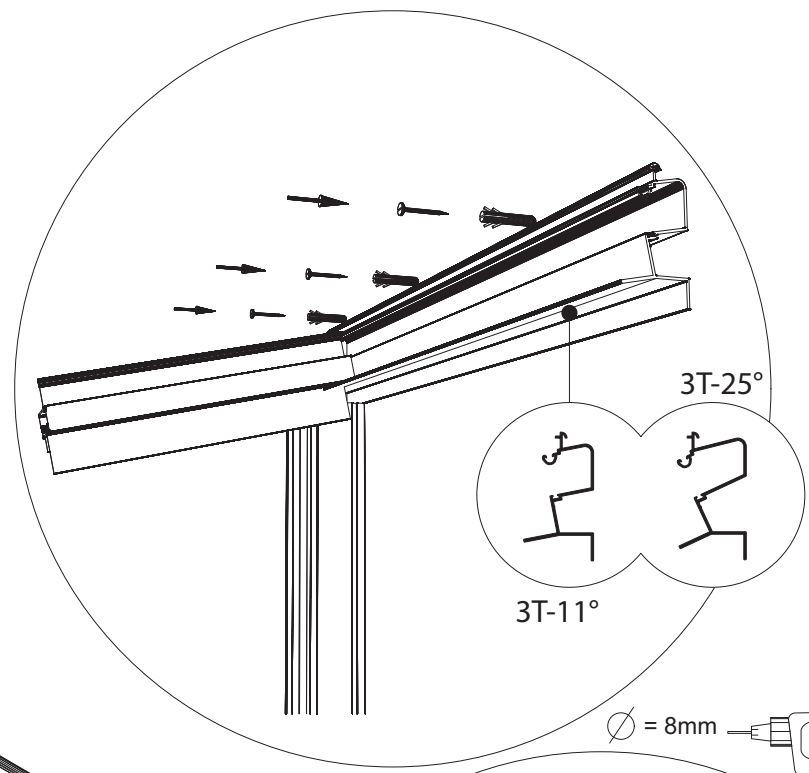

Glass Dimensions Nv Euro-serre			Tropic Muurserre				2,33m		GlassH: 1650		RidgeH: 2335		11°	
Glass Size L + R 725mm			Sides		Size Length x Wide				Roof		Size Length x Wide			
Single door of 0,84m			1640 x 980	1640 x 725	1640 x 550	1280 x 735	2325 x 980	1495 x 980	815 x 980	m ²	m ²	1,40 m ²		
Tropic Muurserre	2,33m	x 3,11m	3	4	1	1	2	1	1	11,4	6,8			
Tropic Muurserre	2,33m	x 4,10m	4	4	1	1	2	2	2	13,0	9,1			
Tropic Muurserre	2,33m	x 5,09m	5	4	1	1	3	2	2	14,6	11,4			
Tropic Muurserre	2,33m	x 6,08m	6	4	1	1	3	3	3	16,2	13,6			
Tropic Muurserre	2,33m	x 7,07m	7	4	1	1	4	3	3	17,8	15,9			
Tropic Muurserre	2,33m	x 8,06m	8	4	1	1	4	4	4	19,5	18,2			
Tropic Muurserre	2,33m	x 9,05m	9	4	1	1	5	4	4	21,1	20,4			
Tropic Muurserre	2,33m	x 10,04m	10	4	1	1	5	5	5	22,7	22,7			
Tropic Muurserre	2,33m	x 11,03m	11	4	1	1	6	5	5	24,3	25,0			

Glass Dimensions Nv Euro-serre		Tropic Muurserre			3,09m	GlassH:	1850	RidgeH : 3404	25°		
Glass Size 980mm		Sides		Size Lenght x Wide		Roof		Size Lenght x Wide			
Single door of 1,00m		1840 x 980	1840 x 955	1480 x 845		3325 x 980	2495 x 980	815 x 980	m²	m²	
Tropic Muurserre	3,09m x 3,11m	7	1	1		1	2	2	15,6	9,7	
Tropic Muurserre	3,09m x 4,10m	8	1	1		2	2	2	17,4	13,0	
Tropic Muurserre	3,09m x 5,09m	9	1	1		2	3	3	19,2	16,2	
Tropic Muurserre	3,09m x 6,08m	10	1	1		3	3	3	21,0	19,5	
Tropic Muurserre	3,09m x 7,07m	11	1	1		4	3	3	22,8	22,8	
Tropic Muurserre	3,09m x 8,06m	12	1	1		4	4	4	24,6	26,0	
Tropic Muurserre	3,09m x 9,05m	13	1	1		5	4	4	26,4	29,3	
Tropic Muurserre	3,09m x 10,04m	14	1	1		5	5	5	28,3	32,5	
Tropic Muurserre	3,09m x 11,03m	15	1	1		6	5	5	30,1	35,8	
Points <u>1xL + 1xR</u>									5,29 m²		