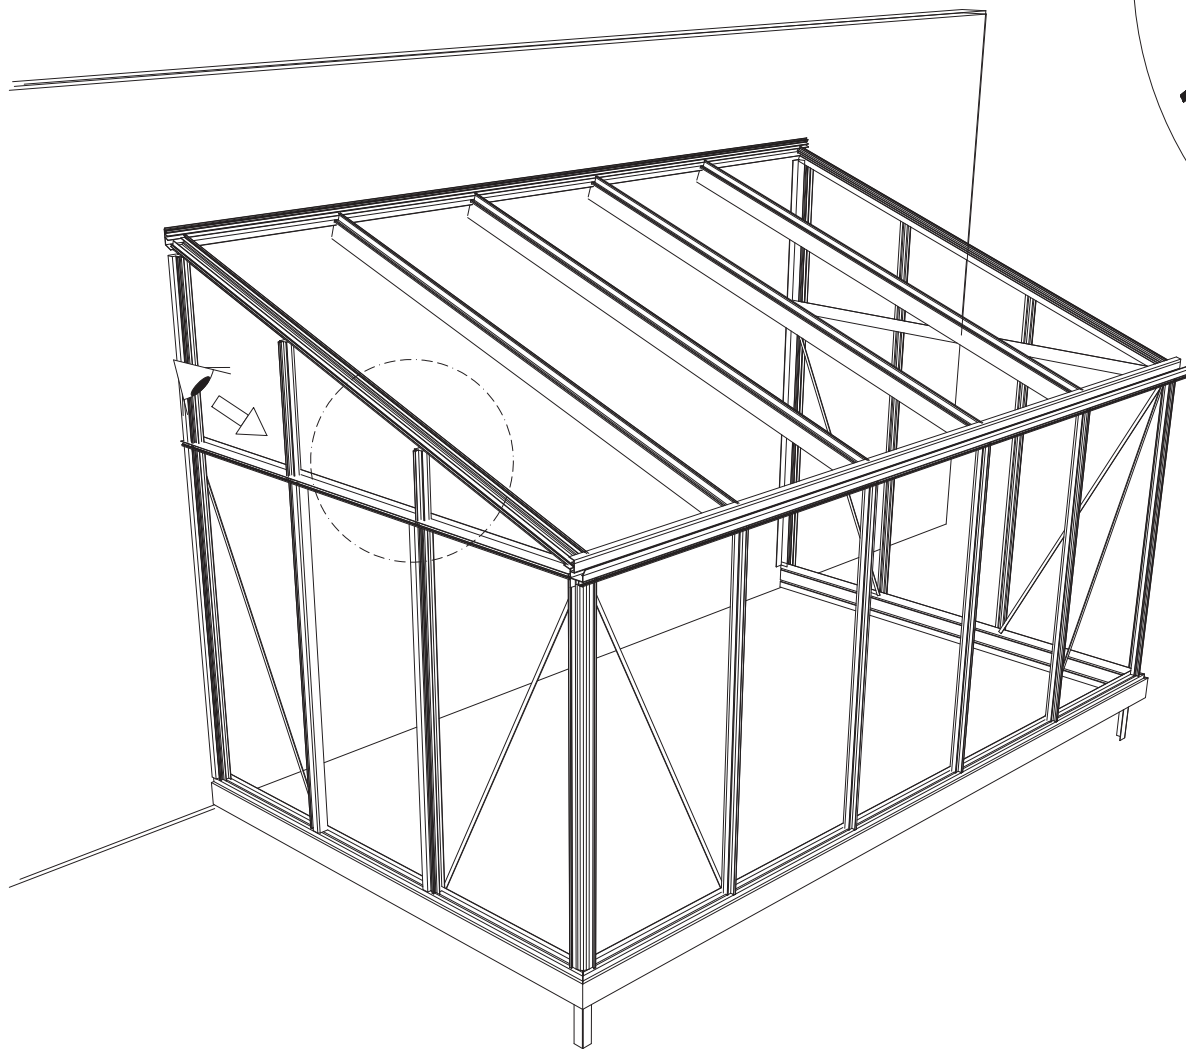

Tropic-Muurserre 2,33 & 3,10

euro-serre

- Attention! Check inside the foundation for more profiles .
- Achtung! Prüfen sie das fundament für weitere profile .
- Opgelet! Kijk in de fundering voor andere profielen .
- Attention! Regarde à l'intérieur du fondation pour plussiers profils .
- Observera att en del profiler ligger i sockelprofilen !!

Glass Dimensions Nv Euro-serre			Tropic Muurserre				2,33m		GlassH: 1650		RidgeH: 2335		11°	
Glass Size L + R 725mm			Sides		Size Length x Wide				Roof		Size Length x Wide			
Single door of 0,84m			1640 x 980	1640 x 725	1640 x 550	1280 x 735	2325 x 980	1495 x 980	815 x 980	m ²	m ²	1,40 m ²		
Tropic Muurserre	2,33m	x 3,11m	3	4	1	1	2	1	1	11,4	6,8			
Tropic Muurserre	2,33m	x 4,10m	4	4	1	1	2	2	2	13,0	9,1			
Tropic Muurserre	2,33m	x 5,09m	5	4	1	1	3	2	2	14,6	11,4			
Tropic Muurserre	2,33m	x 6,08m	6	4	1	1	3	3	3	16,2	13,6			
Tropic Muurserre	2,33m	x 7,07m	7	4	1	1	4	3	3	17,8	15,9			
Tropic Muurserre	2,33m	x 8,06m	8	4	1	1	4	4	4	19,5	18,2			
Tropic Muurserre	2,33m	x 9,05m	9	4	1	1	5	4	4	21,1	20,4			
Tropic Muurserre	2,33m	x 10,04m	10	4	1	1	5	5	5	22,7	22,7			
Tropic Muurserre	2,33m	x 11,03m	11	4	1	1	6	5	5	24,3	25,0			

Glass Dimensions Nv Euro-serre			Tropic Muurserre				2,33m		GlassH: 1850		RidgeH: 2535		11°	
Glass Size L + R 725mm			Sides		Size Length x Wide				Roof		Size Length x Wide			
Single door of 0,84m			1840 x 980	1840 x 725	1840 x 550	1480 x 735	2325 x 980	1495 x 980	815 x 980	m ²	m ²	1,40 m ²		
Tropic Muurserre	2,33m	x 3,11m	3	4	1	1	2	1	1	12,8	6,8			
Tropic Muurserre	2,33m	x 4,10m	4	4	1	1	2	2	2	14,6	9,1			
Tropic Muurserre	2,33m	x 5,09m	5	4	1	1	3	2	2	16,5	11,4			
Tropic Muurserre	2,33m	x 6,08m	6	4	1	1	3	3	3	18,3	13,6			
Tropic Muurserre	2,33m	x 7,07m	7	4	1	1	4	3	3	20,1	15,9			
Tropic Muurserre	2,33m	x 8,06m	8	4	1	1	4	4	4	21,9	18,2			
Tropic Muurserre	2,33m	x 9,05m	9	4	1	1	5	4	4	23,7	20,4			
Tropic Muurserre	2,33m	x 10,04m	10	4	1	1	5	5	5	25,5	22,7			
Tropic Muurserre	2,33m	x 11,03m	11	4	1	1	6	5	5	27,3	25,0			