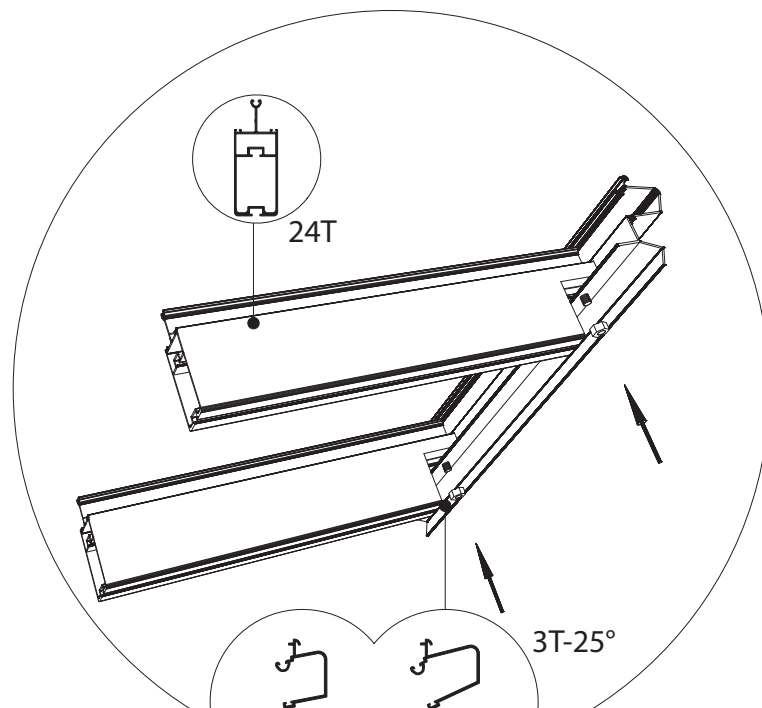

Glass Dimensions Nv Euro-serre			Tropic Muurserre				2,33m		GlassH: 1650		RidgeH: 2335		11°	
Glass Size L + R 725mm			Sides		Size Length x Wide				Roof		Size Length x Wide			
Single door of 0,84m			1640 x 980	1640 x 725	1640 x 550	1280 x 735	2325 x 980	1495 x 980	815 x 980	m ²	m ²	1,40 m ²		
Tropic Muurserre	2,33m	x 3,11m	3	4	1	1	2	1	1	11,4	6,8			
Tropic Muurserre	2,33m	x 4,10m	4	4	1	1	2	2	2	13,0	9,1			
Tropic Muurserre	2,33m	x 5,09m	5	4	1	1	3	2	2	14,6	11,4			
Tropic Muurserre	2,33m	x 6,08m	6	4	1	1	3	3	3	16,2	13,6			
Tropic Muurserre	2,33m	x 7,07m	7	4	1	1	4	3	3	17,8	15,9			
Tropic Muurserre	2,33m	x 8,06m	8	4	1	1	4	4	4	19,5	18,2			
Tropic Muurserre	2,33m	x 9,05m	9	4	1	1	5	4	4	21,1	20,4			
Tropic Muurserre	2,33m	x 10,04m	10	4	1	1	5	5	5	22,7	22,7			
Tropic Muurserre	2,33m	x 11,03m	11	4	1	1	6	5	5	24,3	25,0			

Glass Dimensions Nv Euro-serre **Tropic Muurserre** **3,09m** **GlassH: 1850** **RidgeH: 2610** **11°**

Glass Size 980mm		Sides			Size Lenght x Wide		Roof		Size Lenght x Wide			
Single door of 1,00m		1840 x 980	1840 x 955	1480 x 845		3075 x 980	2250 x 980	815 x 980	m ²	m ²		
Tropic Muurserre	3,09m x 3,11m	7	1	1		1	2	2	15,6	9,0		
Tropic Muurserre	3,09m x 4,10m	8	1	1		2	2	2	17,4	12,0		
Tropic Muurserre	3,09m x 5,09m	9	1	1		2	3	3	19,2	15,0		
Tropic Muurserre	3,09m x 6,08m	10	1	1		3	3	3	21,0	18,1		
Tropic Muurserre	3,09m x 7,07m	11	1	1		4	3	3	22,8	21,1		
Tropic Muurserre	3,09m x 8,06m	12	1	1		4	4	4	24,6	24,1		
Tropic Muurserre	3,09m x 9,05m	13	1	1		5	4	4	26,4	27,1		
Tropic Muurserre	3,09m x 10,04m	14	1	1		5	5	5	28,3	30,1		
Tropic Muurserre	3,09m x 11,03m	15	1	1		6	5	5	30,1	33,1		