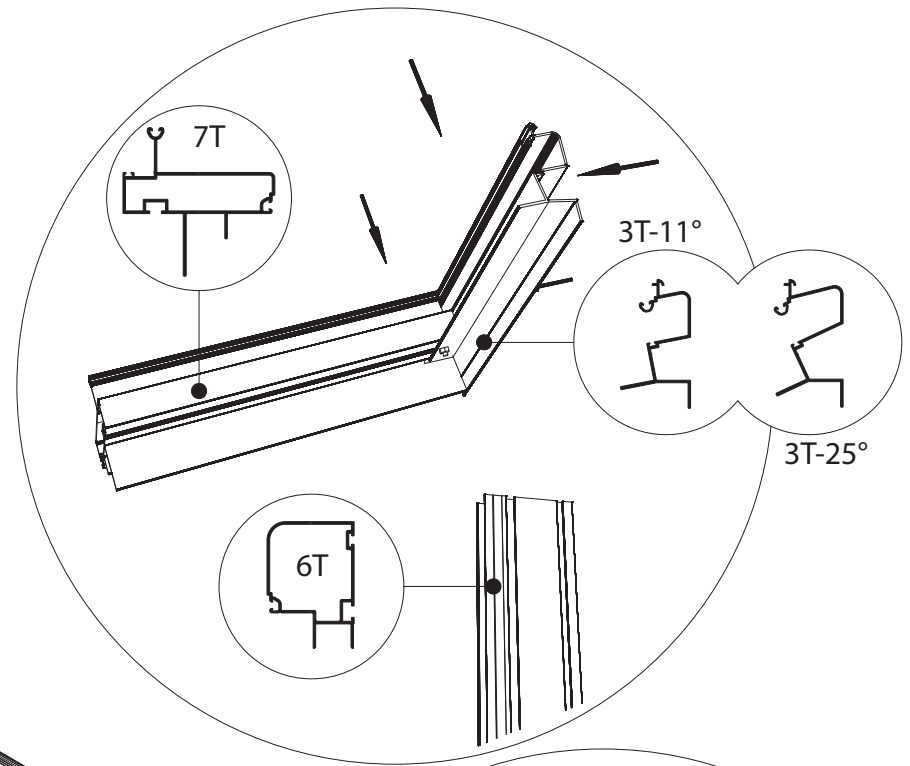

Glass Dimensions Nv Euro-serre			Tropic Muurserre				2,33m		GlassH: 1650		RidgeH: 2335		11°	
Glass Size L + R 725mm			Sides		Size Length x Wide				Roof		Size Length x Wide			
Single door of 0,84m			1640 x 980	1640 x 725	1640 x 550	1280 x 735	2325 x 980	1495 x 980	815 x 980	m ²	m ²	1,40 m ²		
Tropic Muurserre	2,33m	x 3,11m	3	4	1	1	2	1	1	11,4	6,8			
Tropic Muurserre	2,33m	x 4,10m	4	4	1	1	2	2	2	13,0	9,1			
Tropic Muurserre	2,33m	x 5,09m	5	4	1	1	3	2	2	14,6	11,4			
Tropic Muurserre	2,33m	x 6,08m	6	4	1	1	3	3	3	16,2	13,6			
Tropic Muurserre	2,33m	x 7,07m	7	4	1	1	4	3	3	17,8	15,9			
Tropic Muurserre	2,33m	x 8,06m	8	4	1	1	4	4	4	19,5	18,2			
Tropic Muurserre	2,33m	x 9,05m	9	4	1	1	5	4	4	21,1	20,4			
Tropic Muurserre	2,33m	x 10,04m	10	4	1	1	5	5	5	22,7	22,7			
Tropic Muurserre	2,33m	x 11,03m	11	4	1	1	6	5	5	24,3	25,0			

Glass Dimensions Nv Euro-serre			Tropic Muurserre				2,33m		GlassH: 1850		RidgeH: 2535		11°	
Glass Size L + R 725mm			Sides		Size Length x Wide				Roof		Size Length x Wide			
Single door of 0,84m			1840 x 980	1840 x 725	1840 x 550	1480 x 735	2325 x 980	1495 x 980	815 x 980	m ²	m ²	1,40 m ²		
Tropic Muurserre	2,33m	x 3,11m	3	4	1	1	2	1	1	12,8	6,8			
Tropic Muurserre	2,33m	x 4,10m	4	4	1	1	2	2	2	14,6	9,1			
Tropic Muurserre	2,33m	x 5,09m	5	4	1	1	3	2	2	16,5	11,4			
Tropic Muurserre	2,33m	x 6,08m	6	4	1	1	3	3	3	18,3	13,6			
Tropic Muurserre	2,33m	x 7,07m	7	4	1	1	4	3	3	20,1	15,9			
Tropic Muurserre	2,33m	x 8,06m	8	4	1	1	4	4	4	21,9	18,2			
Tropic Muurserre	2,33m	x 9,05m	9	4	1	1	5	4	4	23,7	20,4			
Tropic Muurserre	2,33m	x 10,04m	10	4	1	1	5	5	5	25,5	22,7			
Tropic Muurserre	2,33m	x 11,03m	11	4	1	1	6	5	5	27,3	25,0			