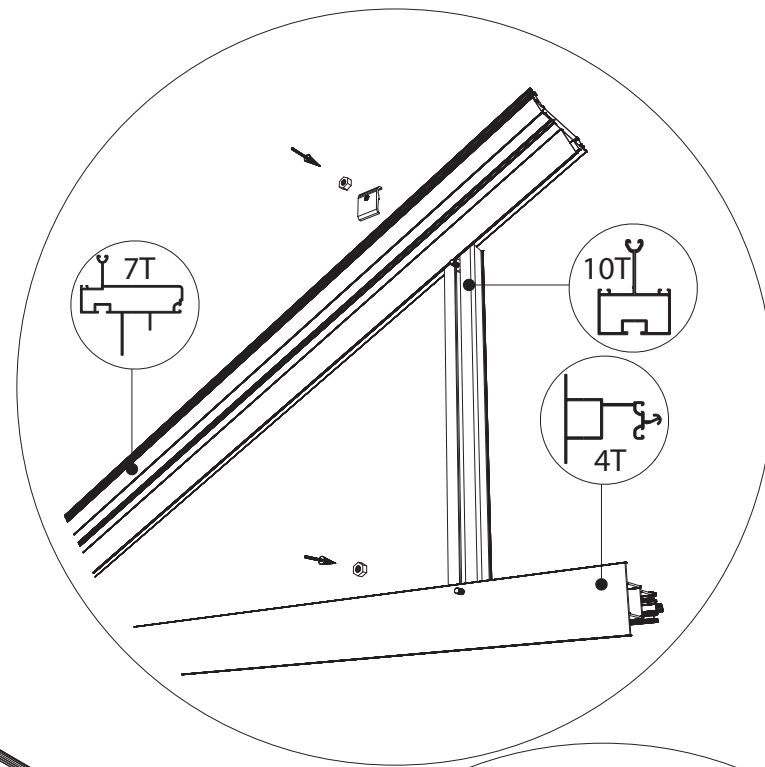

Tropic-Muurserre 2,33 & 3,10

euro-serre

- Attention! Check inside the foundation for more profiles .
- Achtung! Prüfen sie das fundament für weitere profile .
- Opgelet! Kijk in de fundering voor andere profielen .
- Attention! Regarde à l'intérieur du fondation pour plussiers profils .
- Observera att en del profiler ligger i sockelprofilen !!

Glass Dimensions Nv Euro-serre			Tropic Muurserre				2,33m		GlassH: 1650		RidgeH: 2335		11°	
Glass Size L + R 725mm			Sides		Size Length x Wide				Roof		Size Length x Wide			
Single door of 0,84m			1640 x 980	1640 x 725	1640 x 550	1280 x 735	2325 x 980	1495 x 980	815 x 980	m ²	m ²	1,40 m ²		
Tropic Muurserre	2,33m	x 3,11m	3	4	1	1	2	1	1	11,4	6,8			
Tropic Muurserre	2,33m	x 4,10m	4	4	1	1	2	2	2	13,0	9,1			
Tropic Muurserre	2,33m	x 5,09m	5	4	1	1	3	2	2	14,6	11,4			
Tropic Muurserre	2,33m	x 6,08m	6	4	1	1	3	3	3	16,2	13,6			
Tropic Muurserre	2,33m	x 7,07m	7	4	1	1	4	3	3	17,8	15,9			
Tropic Muurserre	2,33m	x 8,06m	8	4	1	1	4	4	4	19,5	18,2			
Tropic Muurserre	2,33m	x 9,05m	9	4	1	1	5	4	4	21,1	20,4			
Tropic Muurserre	2,33m	x 10,04m	10	4	1	1	5	5	5	22,7	22,7			
Tropic Muurserre	2,33m	x 11,03m	11	4	1	1	6	5	5	24,3	25,0			

Glass Dimensions Nv Euro-serre **Tropic Muurserre** **3,09m** **GlassH: 1850** **RidgeH: 2610** **11°**

Glass Size 980mm		Sides			Size Lenght x Wide		Roof		Size Lenght x Wide			
Single door of 1,00m		1840 x 980	1840 x 955	1480 x 845		3075 x 980	2250 x 980	815 x 980	m ²	m ²		
Tropic Muurserre	3,09m x 3,11m	7	1	1		1	2	2	15,6	9,0		
Tropic Muurserre	3,09m x 4,10m	8	1	1		2	2	2	17,4	12,0		
Tropic Muurserre	3,09m x 5,09m	9	1	1		2	3	3	19,2	15,0		
Tropic Muurserre	3,09m x 6,08m	10	1	1		3	3	3	21,0	18,1		
Tropic Muurserre	3,09m x 7,07m	11	1	1		4	3	3	22,8	21,1		
Tropic Muurserre	3,09m x 8,06m	12	1	1		4	4	4	24,6	24,1		
Tropic Muurserre	3,09m x 9,05m	13	1	1		5	4	4	26,4	27,1		
Tropic Muurserre	3,09m x 10,04m	14	1	1		5	5	5	28,3	30,1		
Tropic Muurserre	3,09m x 11,03m	15	1	1		6	5	5	30,1	33,1		