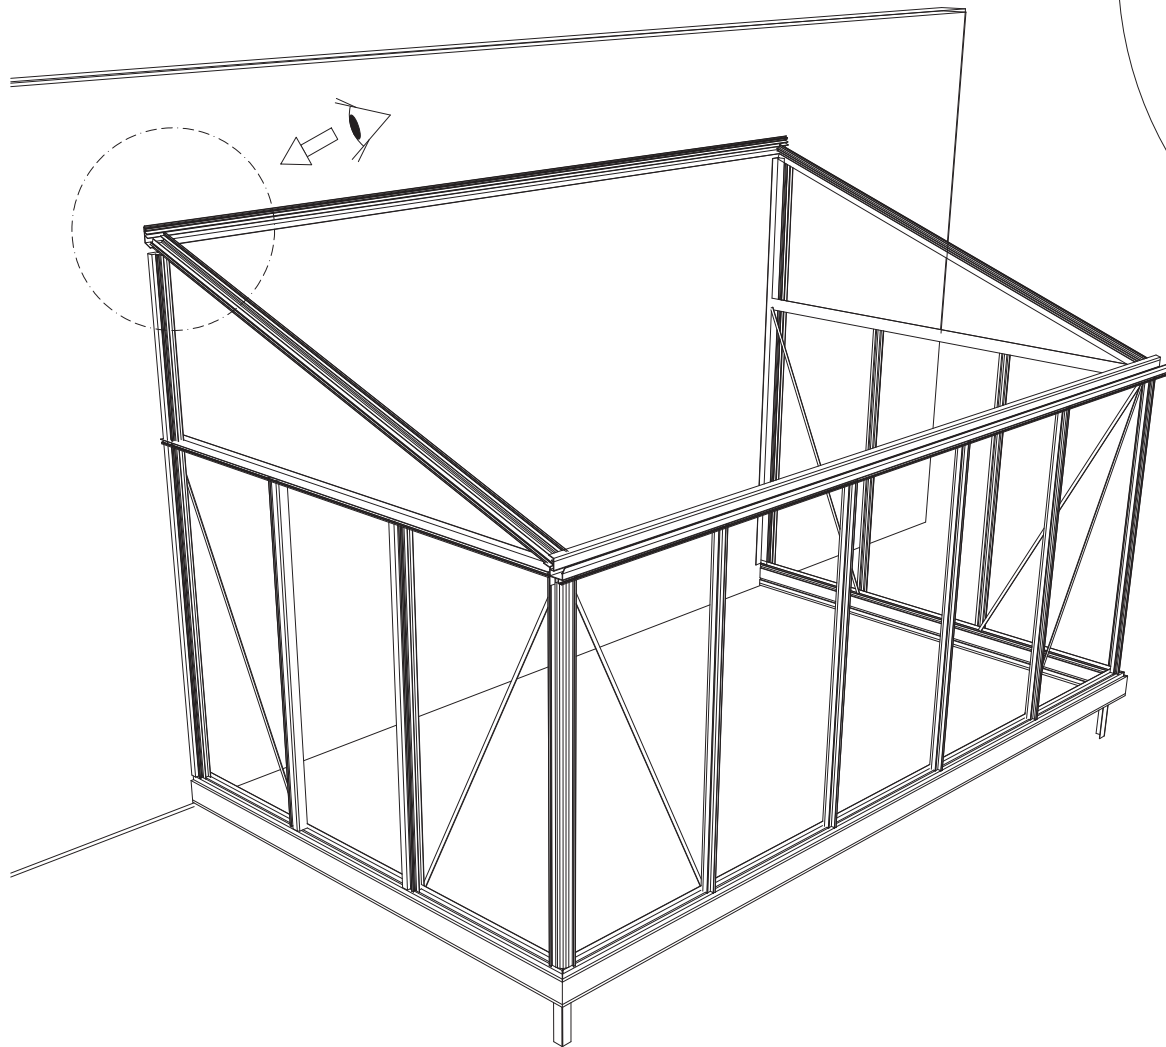

Tropic-Muurserre 2,33 & 3,10

euro-serre

- Attention! Check inside the foundation for more profiles .
- Achtung! Prüfen sie das fundament für weitere profile .
- Opgelet! Kijk in de fundering voor andere profielen .
- Attention! Regarde à l'intérieur du fondation pour plussiers profils .
- Observera att en del profiler ligger i sockelprofilen !!

Glass Dimensions Nv Euro-serre			Tropic Muurserre				2,33m		GlassH: 1650		RidgeH: 2335		11°	
Glass Size L + R 725mm			Sides		Size Length x Wide				Roof		Size Length x Wide			
Single door of 0,84m			1640 x 980	1640 x 725	1640 x 550	1280 x 735	2325 x 980	1495 x 980	815 x 980	m ²	m ²	1,40 m ²		
Tropic Muurserre	2,33m	x 3,11m	3	4	1	1	2	1	1	11,4	6,8			
Tropic Muurserre	2,33m	x 4,10m	4	4	1	1	2	2	2	13,0	9,1			
Tropic Muurserre	2,33m	x 5,09m	5	4	1	1	3	2	2	14,6	11,4			
Tropic Muurserre	2,33m	x 6,08m	6	4	1	1	3	3	3	16,2	13,6			
Tropic Muurserre	2,33m	x 7,07m	7	4	1	1	4	3	3	17,8	15,9			
Tropic Muurserre	2,33m	x 8,06m	8	4	1	1	4	4	4	19,5	18,2			
Tropic Muurserre	2,33m	x 9,05m	9	4	1	1	5	4	4	21,1	20,4			
Tropic Muurserre	2,33m	x 10,04m	10	4	1	1	5	5	5	22,7	22,7			
Tropic Muurserre	2,33m	x 11,03m	11	4	1	1	6	5	5	24,3	25,0			

Glass Dimensions Nv Euro-serre			Tropic Muurserre				2,33m		GlassH: 1850		RidgeH: 2535		11°	
Glass Size L + R 725mm			Sides		Size Length x Wide				Roof		Size Length x Wide			
Single door of 0,84m			1840 x 980	1840 x 725	1840 x 550	1480 x 735	2325 x 980	1495 x 980	815 x 980	m ²	m ²	1,40 m ²		
Tropic Muurserre	2,33m	x 3,11m	3	4	1	1	2	1	1	12,8	6,8			
Tropic Muurserre	2,33m	x 4,10m	4	4	1	1	2	2	2	14,6	9,1			
Tropic Muurserre	2,33m	x 5,09m	5	4	1	1	3	2	2	16,5	11,4			
Tropic Muurserre	2,33m	x 6,08m	6	4	1	1	3	3	3	18,3	13,6			
Tropic Muurserre	2,33m	x 7,07m	7	4	1	1	4	3	3	20,1	15,9			
Tropic Muurserre	2,33m	x 8,06m	8	4	1	1	4	4	4	21,9	18,2			
Tropic Muurserre	2,33m	x 9,05m	9	4	1	1	5	4	4	23,7	20,4			
Tropic Muurserre	2,33m	x 10,04m	10	4	1	1	5	5	5	25,5	22,7			
Tropic Muurserre	2,33m	x 11,03m	11	4	1	1	6	5	5	27,3	25,0			