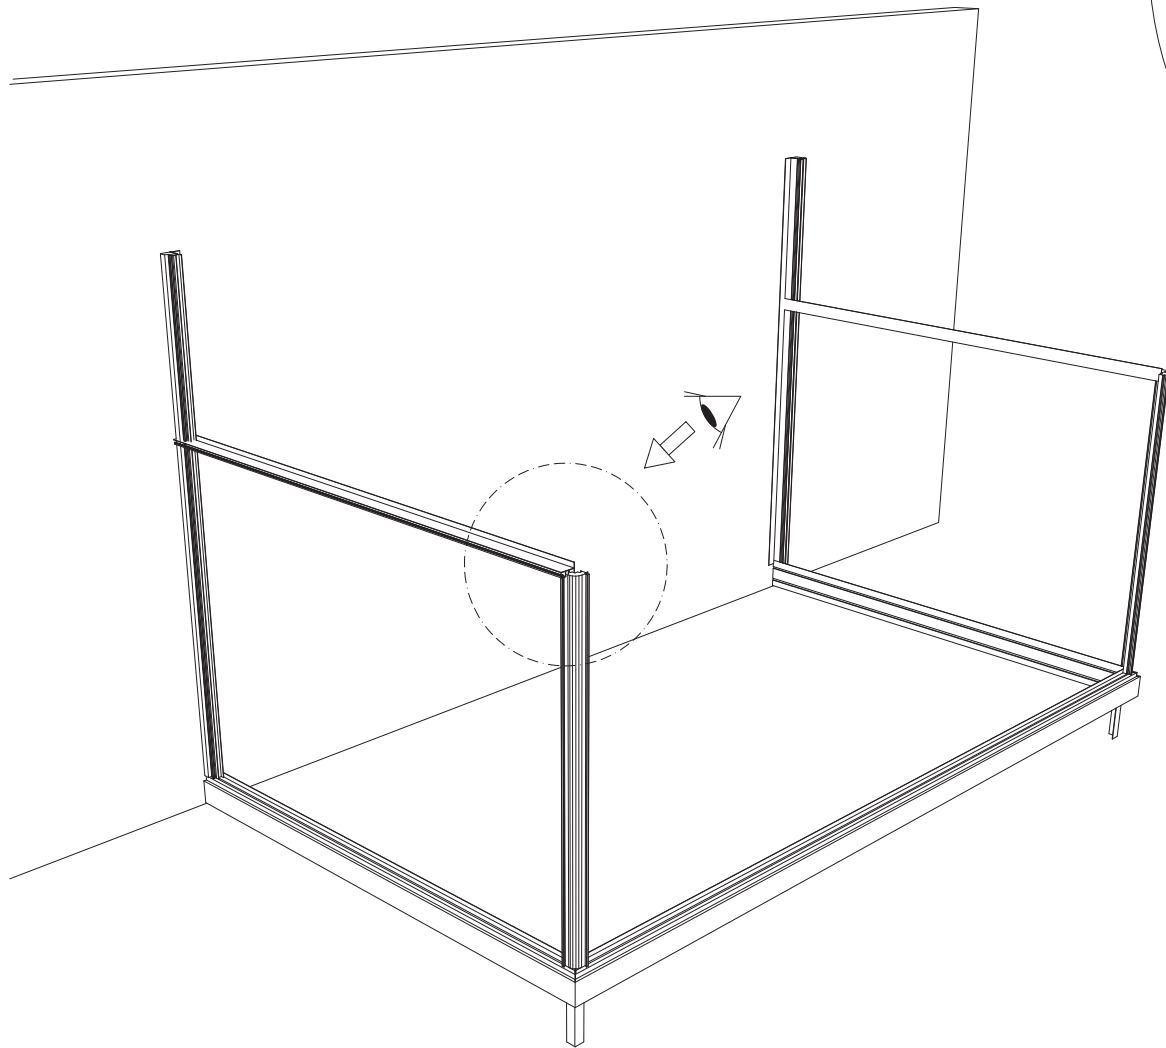

Glass Dimensions Nv Euro-serre			Tropic Muurserre				2,33m		GlassH: 1650		RidgeH: 2335		11°	
Glass Size L + R 725mm			Sides		Size Length x Wide				Roof		Size Length x Wide			
Single door of 0,84m			1640 x 980	1640 x 725	1640 x 550	1280 x 735	2325 x 980	1495 x 980	815 x 980	m ²	m ²	1,40 m ²		
Tropic Muurserre	2,33m	x 3,11m	3	4	1	1	2	1	1	11,4	6,8			
Tropic Muurserre	2,33m	x 4,10m	4	4	1	1	2	2	2	13,0	9,1			
Tropic Muurserre	2,33m	x 5,09m	5	4	1	1	3	2	2	14,6	11,4			
Tropic Muurserre	2,33m	x 6,08m	6	4	1	1	3	3	3	16,2	13,6			
Tropic Muurserre	2,33m	x 7,07m	7	4	1	1	4	3	3	17,8	15,9			
Tropic Muurserre	2,33m	x 8,06m	8	4	1	1	4	4	4	19,5	18,2			
Tropic Muurserre	2,33m	x 9,05m	9	4	1	1	5	4	4	21,1	20,4			
Tropic Muurserre	2,33m	x 10,04m	10	4	1	1	5	5	5	22,7	22,7			
Tropic Muurserre	2,33m	x 11,03m	11	4	1	1	6	5	5	24,3	25,0			

Glass Dimensions Nv Euro-serre			Tropic Muurserre				2,33m		GlassH: 1850		RidgeH: 2535		11°	
Glass Size L + R 725mm			Sides		Size Length x Wide				Roof		Size Length x Wide			
Single door of 0,84m			1840 x 980	1840 x 725	1840 x 550	1480 x 735	2325 x 980	1495 x 980	815 x 980	m ²	m ²	1,40 m ²		
Tropic Muurserre	2,33m	x 3,11m	3	4	1	1	2	1	1	12,8	6,8			
Tropic Muurserre	2,33m	x 4,10m	4	4	1	1	2	2	2	14,6	9,1			
Tropic Muurserre	2,33m	x 5,09m	5	4	1	1	3	2	2	16,5	11,4			
Tropic Muurserre	2,33m	x 6,08m	6	4	1	1	3	3	3	18,3	13,6			
Tropic Muurserre	2,33m	x 7,07m	7	4	1	1	4	3	3	20,1	15,9			
Tropic Muurserre	2,33m	x 8,06m	8	4	1	1	4	4	4	21,9	18,2			
Tropic Muurserre	2,33m	x 9,05m	9	4	1	1	5	4	4	23,7	20,4			
Tropic Muurserre	2,33m	x 10,04m	10	4	1	1	5	5	5	25,5	22,7			
Tropic Muurserre	2,33m	x 11,03m	11	4	1	1	6	5	5	27,3	25,0			