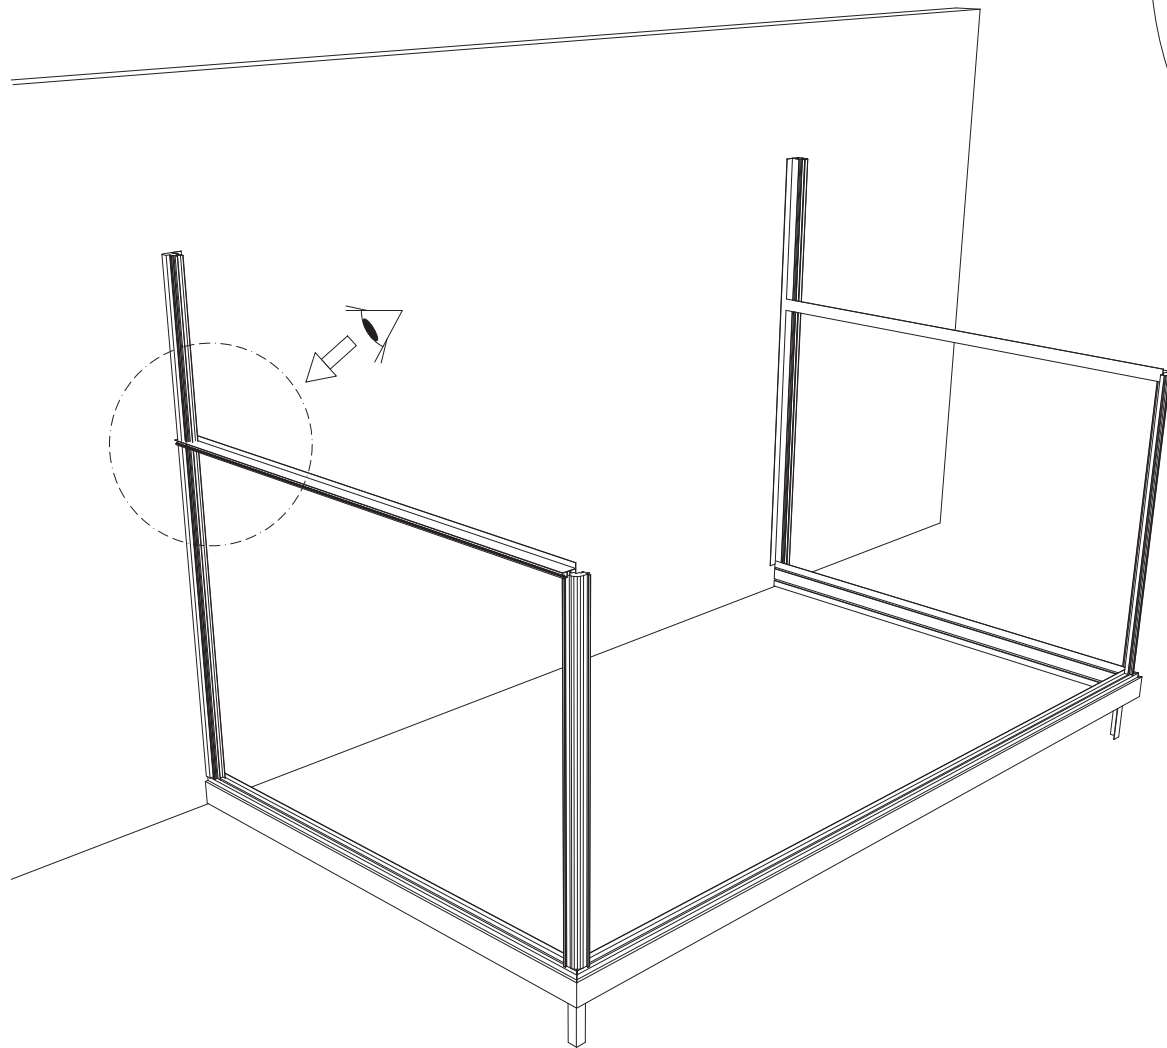

Tropic-Muurserre 2,33 & 3,10

euro-serre

- Attention! Check inside the foundation for more profiles .
- Achtung! Prüfen sie das fundament für weitere profile .
- Opgelet! Kijk in de fundering voor andere profielen .
- Attention! Regarde à l'intérieur du fondation pour plussiers profils .
- Observera att en del profiler ligger i sockelprofilen !!

Glass Dimensions Nv Euro-serre			Tropic Muurserre				2,33m		GlassH: 1650		RidgeH: 2335		11°	
Glass Size L + R 725mm			Sides		Size Length x Wide				Roof		Size Length x Wide			
Single door of 0,84m			1640 x 980	1640 x 725	1640 x 550	1280 x 735	2325 x 980	1495 x 980	815 x 980	m ²	m ²	1,40 m ²		
Tropic Muurserre	2,33m	x 3,11m	3	4	1	1	2	1	1	11,4	6,8			
Tropic Muurserre	2,33m	x 4,10m	4	4	1	1	2	2	2	13,0	9,1			
Tropic Muurserre	2,33m	x 5,09m	5	4	1	1	3	2	2	14,6	11,4			
Tropic Muurserre	2,33m	x 6,08m	6	4	1	1	3	3	3	16,2	13,6			
Tropic Muurserre	2,33m	x 7,07m	7	4	1	1	4	3	3	17,8	15,9			
Tropic Muurserre	2,33m	x 8,06m	8	4	1	1	4	4	4	19,5	18,2			
Tropic Muurserre	2,33m	x 9,05m	9	4	1	1	5	4	4	21,1	20,4			
Tropic Muurserre	2,33m	x 10,04m	10	4	1	1	5	5	5	22,7	22,7			
Tropic Muurserre	2,33m	x 11,03m	11	4	1	1	6	5	5	24,3	25,0			

Glass Dimensions Nv Euro-serre			Tropic Muurserre				2,33m		GlassH: 1850		RidgeH: 2535		11°	
Glass Size L + R 725mm			Sides		Size Length x Wide				Roof		Size Length x Wide			
Single door of 0,84m			1840 x 980	1840 x 725	1840 x 550	1480 x 735	2325 x 980	1495 x 980	815 x 980	m ²	m ²	1,40 m ²		
Tropic Muurserre	2,33m	x 3,11m	3	4	1	1	2	1	1	12,8	6,8			
Tropic Muurserre	2,33m	x 4,10m	4	4	1	1	2	2	2	14,6	9,1			
Tropic Muurserre	2,33m	x 5,09m	5	4	1	1	3	2	2	16,5	11,4			
Tropic Muurserre	2,33m	x 6,08m	6	4	1	1	3	3	3	18,3	13,6			
Tropic Muurserre	2,33m	x 7,07m	7	4	1	1	4	3	3	20,1	15,9			
Tropic Muurserre	2,33m	x 8,06m	8	4	1	1	4	4	4	21,9	18,2			
Tropic Muurserre	2,33m	x 9,05m	9	4	1	1	5	4	4	23,7	20,4			
Tropic Muurserre	2,33m	x 10,04m	10	4	1	1	5	5	5	25,5	22,7			
Tropic Muurserre	2,33m	x 11,03m	11	4	1	1	6	5	5	27,3	25,0			