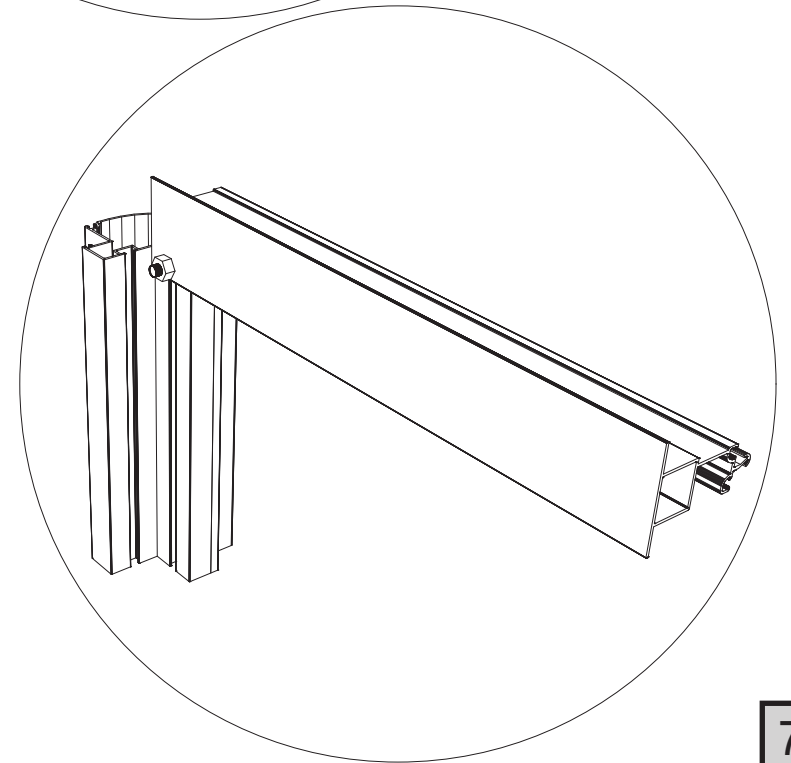

Tropic-Muurserre 2,33 & 3,10

euro-serre

- Attention! Check inside the foundation for more profiles .
- Achtung! Prüfen sie das fundament für weitere profile .
- Opgelet! Kijk in de fundering voor andere profielen .
- Attention! Regarde à l'intérieur du fondation pour plussiers profils .
- Observera att en del profiler ligger i sockelprofilen !!

Glass Dimensions Nv Euro-serre			Tropic Muurserre				2,33m		GlassH: 1650		RidgeH: 2335		11°	
Glass Size L + R 725mm			Sides		Size Length x Wide				Roof		Size Length x Wide			
Single door of 0,84m			1640 x 980	1640 x 725	1640 x 550	1280 x 735	2325 x 980	1495 x 980	815 x 980	m ²	m ²	1,40 m ²		
Tropic Muurserre	2,33m	x 3,11m	3	4	1	1	2	1	1	11,4	6,8			
Tropic Muurserre	2,33m	x 4,10m	4	4	1	1	2	2	2	13,0	9,1			
Tropic Muurserre	2,33m	x 5,09m	5	4	1	1	3	2	2	14,6	11,4			
Tropic Muurserre	2,33m	x 6,08m	6	4	1	1	3	3	3	16,2	13,6			
Tropic Muurserre	2,33m	x 7,07m	7	4	1	1	4	3	3	17,8	15,9			
Tropic Muurserre	2,33m	x 8,06m	8	4	1	1	4	4	4	19,5	18,2			
Tropic Muurserre	2,33m	x 9,05m	9	4	1	1	5	4	4	21,1	20,4			
Tropic Muurserre	2,33m	x 10,04m	10	4	1	1	5	5	5	22,7	22,7			
Tropic Muurserre	2,33m	x 11,03m	11	4	1	1	6	5	5	24,3	25,0			