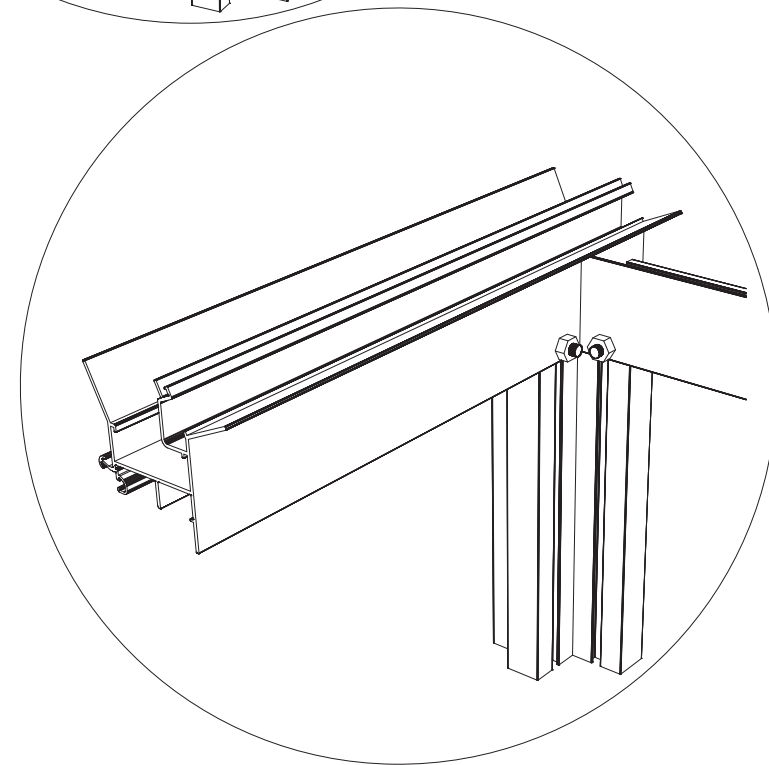

Tropic-Muurserre 2,33 & 3,10

euro-serre

- Attention! Check inside the foundation for more profiles .
- Achtung! Prüfen sie das fundament für weitere profile .
- Opgelet! Kijk in de fundering voor andere profielen .
- Attention! Regarde à l'intérieur du fondation pour plussiers profils .
- Observera att en del profiler ligger i sockelprofilen !!

Glass Dimensions Nv Euro-serre			Tropic Muurserre				2,33m		GlassH: 1650		RidgeH: 2335		11°	
Glass Size L + R 725mm			Sides		Size Length x Wide				Roof		Size Length x Wide			
Single door of 0,84m			1640 x 980	1640 x 725	1640 x 550	1280 x 735	2325 x 980	1495 x 980	815 x 980	m ²	m ²	1,40 m ²		
Tropic Muurserre	2,33m	x 3,11m	3	4	1	1	2	1	1	11,4	6,8			
Tropic Muurserre	2,33m	x 4,10m	4	4	1	1	2	2	2	13,0	9,1			
Tropic Muurserre	2,33m	x 5,09m	5	4	1	1	3	2	2	14,6	11,4			
Tropic Muurserre	2,33m	x 6,08m	6	4	1	1	3	3	3	16,2	13,6			
Tropic Muurserre	2,33m	x 7,07m	7	4	1	1	4	3	3	17,8	15,9			
Tropic Muurserre	2,33m	x 8,06m	8	4	1	1	4	4	4	19,5	18,2			
Tropic Muurserre	2,33m	x 9,05m	9	4	1	1	5	4	4	21,1	20,4			
Tropic Muurserre	2,33m	x 10,04m	10	4	1	1	5	5	5	22,7	22,7			
Tropic Muurserre	2,33m	x 11,03m	11	4	1	1	6	5	5	24,3	25,0			