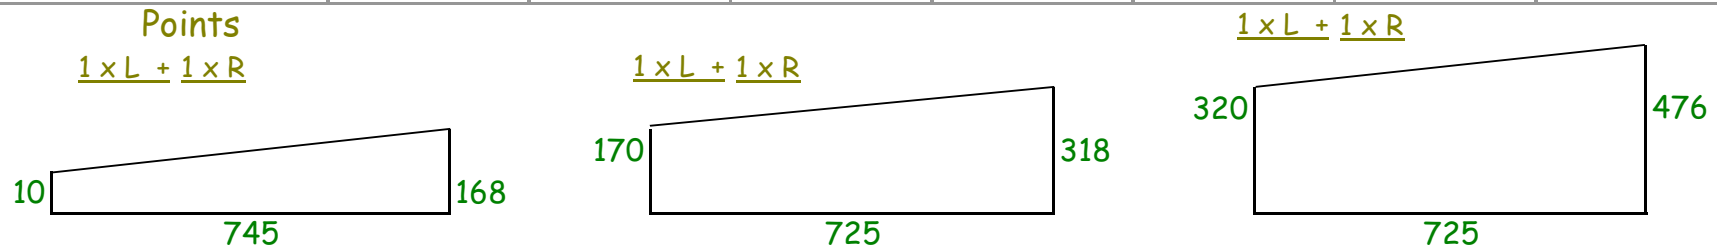

Glass Dimensions Nv Euro-serre			Tropic Muurserre				2,33m		GlassH: 1650		RidgeH: 2335		11°	
Glass Size L + R 725mm			Sides		Size Length x Wide				Roof		Size Length x Wide			
Single door of 0,84m			1640 x 980	1640 x 725	1640 x 550	1280 x 735	2325 x 980	1495 x 980	815 x 980	m ²	m ²	1,40 m ²		
Tropic Muurserre	2,33m	x 3,11m	3	4	1	1	2	1	1	11,4	6,8			
Tropic Muurserre	2,33m	x 4,10m	4	4	1	1	2	2	2	13,0	9,1			
Tropic Muurserre	2,33m	x 5,09m	5	4	1	1	3	2	2	14,6	11,4			
Tropic Muurserre	2,33m	x 6,08m	6	4	1	1	3	3	3	16,2	13,6			
Tropic Muurserre	2,33m	x 7,07m	7	4	1	1	4	3	3	17,8	15,9			
Tropic Muurserre	2,33m	x 8,06m	8	4	1	1	4	4	4	19,5	18,2			
Tropic Muurserre	2,33m	x 9,05m	9	4	1	1	5	4	4	21,1	20,4			
Tropic Muurserre	2,33m	x 10,04m	10	4	1	1	5	5	5	22,7	22,7			
Tropic Muurserre	2,33m	x 11,03m	11	4	1	1	6	5	5	24,3	25,0			

Glass Dimensions Nv Euro-serre			Tropic Muurserre				2,33m		GlassH: 1850		RidgeH: 2535		11°	
Glass Size L + R 725mm			Sides		Size Length x Wide				Roof		Size Length x Wide			
Single door of 0,84m			1840 x 980	1840 x 725	1840 x 550	1480 x 735	2325 x 980	1495 x 980	815 x 980	m ²	m ²	1,40 m ²		
Tropic Muurserre	2,33m	x 3,11m	3	4	1	1	2	1	1	12,8	6,8			
Tropic Muurserre	2,33m	x 4,10m	4	4	1	1	2	2	2	14,6	9,1			
Tropic Muurserre	2,33m	x 5,09m	5	4	1	1	3	2	2	16,5	11,4			
Tropic Muurserre	2,33m	x 6,08m	6	4	1	1	3	3	3	18,3	13,6			
Tropic Muurserre	2,33m	x 7,07m	7	4	1	1	4	3	3	20,1	15,9			
Tropic Muurserre	2,33m	x 8,06m	8	4	1	1	4	4	4	21,9	18,2			
Tropic Muurserre	2,33m	x 9,05m	9	4	1	1	5	4	4	23,7	20,4			
Tropic Muurserre	2,33m	x 10,04m	10	4	1	1	5	5	5	25,5	22,7			
Tropic Muurserre	2,33m	x 11,03m	11	4	1	1	6	5	5	27,3	25,0			