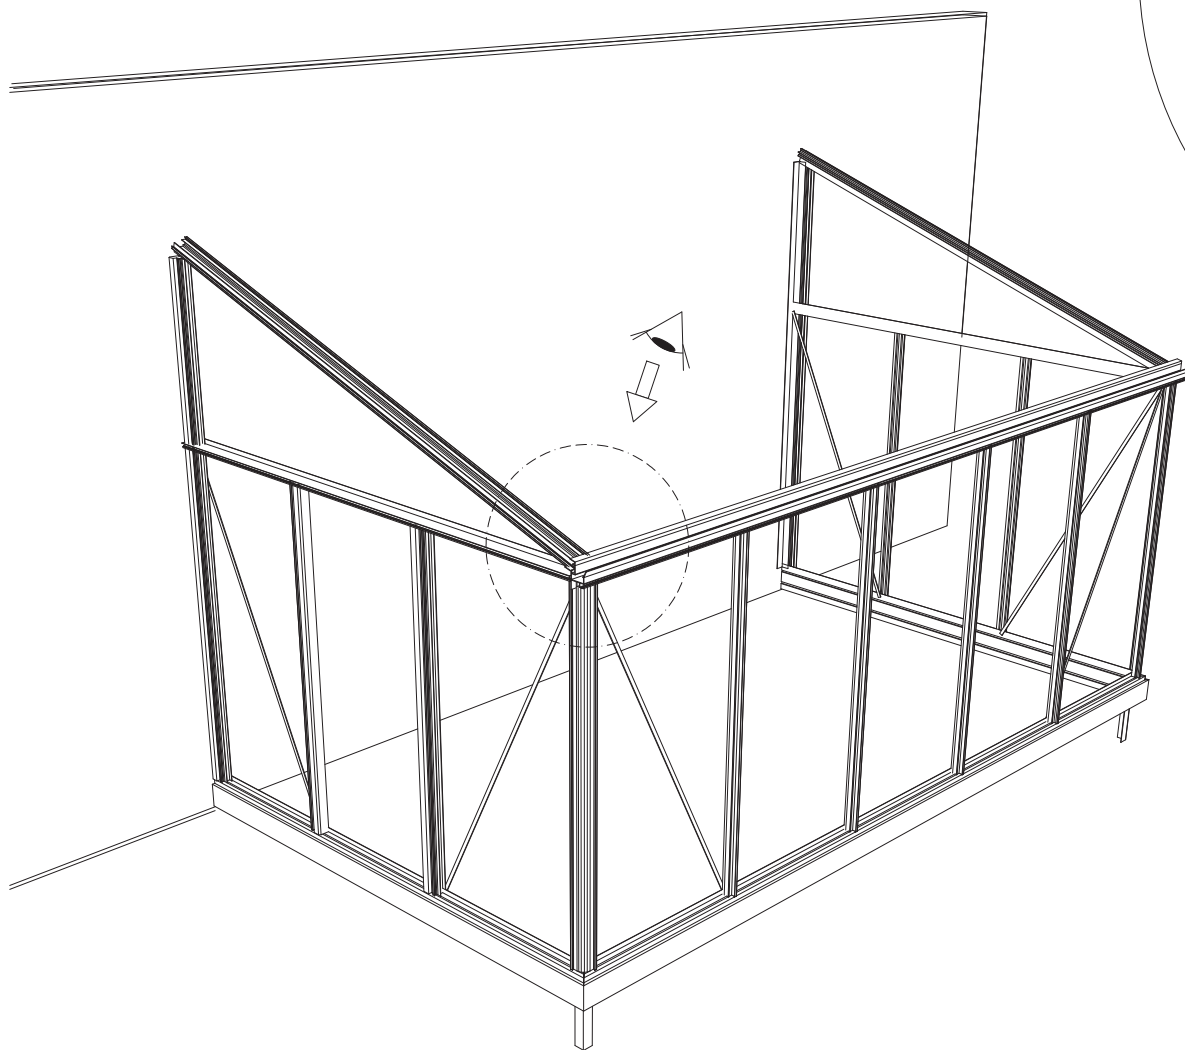

Tropic-Muurserre 2,33 & 3,10

euro-serre

- Attention! Check inside the foundation for more profiles .
- Achtung! Prüfen sie das fundament für weitere profile .
- Opgelet! Kijk in de fundering voor andere profielen .
- Attention! Regarde à l'intérieur du fondation pour plussiers profils .
- Observera att en del profiler ligger i sockelprofilen !!

Glass Dimensions Nv Euro-serre			Tropic Muurserre				2,33m		GlassH: 1650		RidgeH: 2335		11°	
Glass Size L + R 725mm			Sides		Size Length x Wide				Roof		Size Length x Wide			
Single door of 0,84m			1640 x 980	1640 x 725	1640 x 550	1280 x 735	2325 x 980	1495 x 980	815 x 980	m ²	m ²	1,40 m ²		
Tropic Muurserre	2,33m	x 3,11m	3	4	1	1	2	1	1	11,4	6,8			
Tropic Muurserre	2,33m	x 4,10m	4	4	1	1	2	2	2	13,0	9,1			
Tropic Muurserre	2,33m	x 5,09m	5	4	1	1	3	2	2	14,6	11,4			
Tropic Muurserre	2,33m	x 6,08m	6	4	1	1	3	3	3	16,2	13,6			
Tropic Muurserre	2,33m	x 7,07m	7	4	1	1	4	3	3	17,8	15,9			
Tropic Muurserre	2,33m	x 8,06m	8	4	1	1	4	4	4	19,5	18,2			
Tropic Muurserre	2,33m	x 9,05m	9	4	1	1	5	4	4	21,1	20,4			
Tropic Muurserre	2,33m	x 10,04m	10	4	1	1	5	5	5	22,7	22,7			
Tropic Muurserre	2,33m	x 11,03m	11	4	1	1	6	5	5	24,3	25,0			

Glass Dimensions Nv Euro-serre			Tropic Muurserre				2,33m		GlassH: 1850		RidgeH: 2535		11°	
Glass Size L + R 725mm			Sides		Size Length x Wide				Roof		Size Length x Wide			
Single door of 0,84m			1840 x 980	1840 x 725	1840 x 550	1480 x 735	2325 x 980	1495 x 980	815 x 980	m ²	m ²	1,40 m ²		
Tropic Muurserre	2,33m	x 3,11m	3	4	1	1	2	1	1	12,8	6,8			
Tropic Muurserre	2,33m	x 4,10m	4	4	1	1	2	2	2	14,6	9,1			
Tropic Muurserre	2,33m	x 5,09m	5	4	1	1	3	2	2	16,5	11,4			
Tropic Muurserre	2,33m	x 6,08m	6	4	1	1	3	3	3	18,3	13,6			
Tropic Muurserre	2,33m	x 7,07m	7	4	1	1	4	3	3	20,1	15,9			
Tropic Muurserre	2,33m	x 8,06m	8	4	1	1	4	4	4	21,9	18,2			
Tropic Muurserre	2,33m	x 9,05m	9	4	1	1	5	4	4	23,7	20,4			
Tropic Muurserre	2,33m	x 10,04m	10	4	1	1	5	5	5	25,5	22,7			
Tropic Muurserre	2,33m	x 11,03m	11	4	1	1	6	5	5	27,3	25,0			