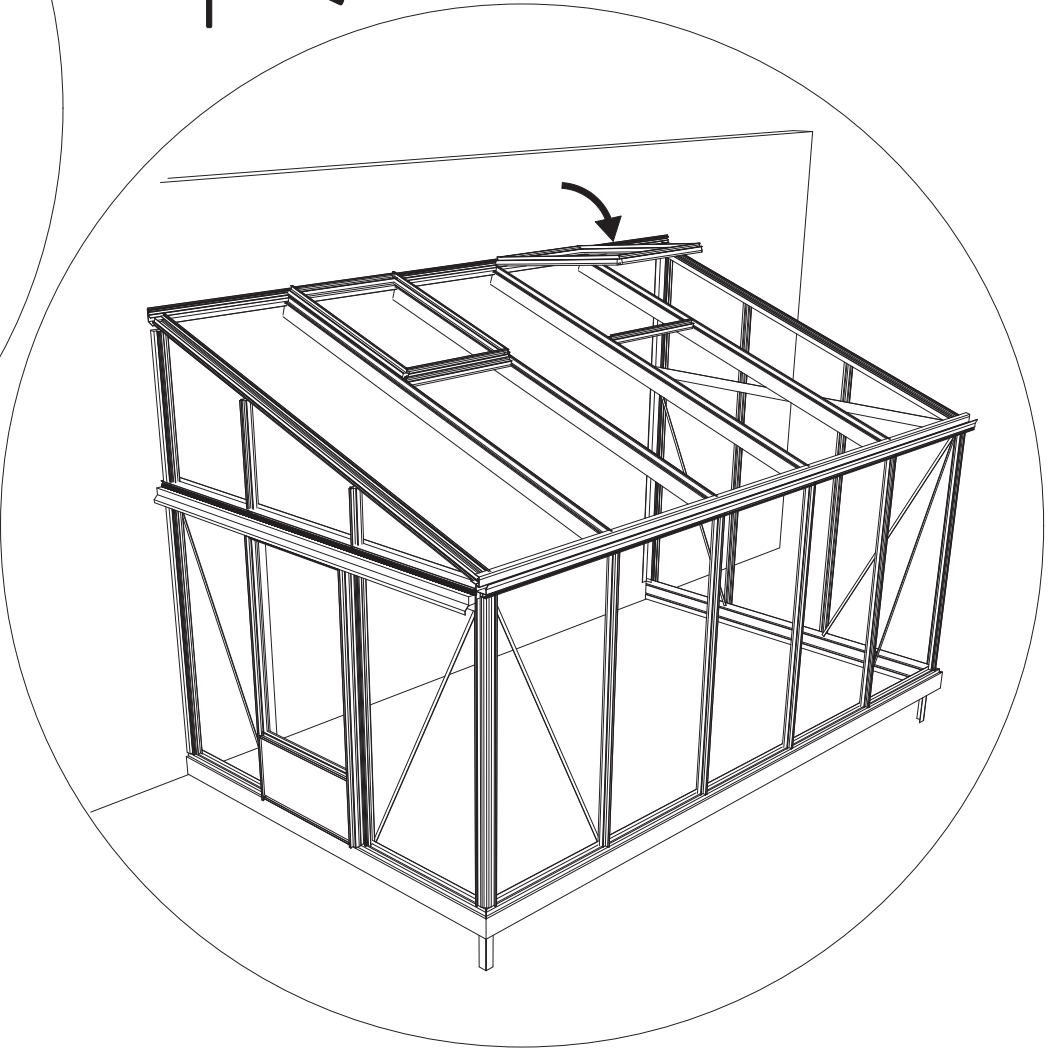

Tropic-Muurserre 2,33 & 3,10

euro-serre

- Attention! Check inside the foundation for more profiles .
- Achtung! Prüfen sie das fundament für weitere profile .
- Opgelet! Kijk in de fundering voor andere profielen .
- Attention! Regarde à l'intérieur du fondation pour plussiers profils .
- Observera att en del profiler ligger i sockelprofilen !!

Glass Dimensions Nv Euro-serre			Tropic Muurserre				2,33m		GlassH: 1650		RidgeH: 2335		11°	
Glass Size L + R 725mm			Sides		Size Length x Wide				Roof		Size Length x Wide			
Single door of 0,84m			1640 x 980	1640 x 725	1640 x 550	1280 x 735	2325 x 980	1495 x 980	815 x 980	m ²	m ²	1,40 m ²		
Tropic Muurserre	2,33m	x 3,11m	3	4	1	1	2	1	1	11,4	6,8			
Tropic Muurserre	2,33m	x 4,10m	4	4	1	1	2	2	2	13,0	9,1			
Tropic Muurserre	2,33m	x 5,09m	5	4	1	1	3	2	2	14,6	11,4			
Tropic Muurserre	2,33m	x 6,08m	6	4	1	1	3	3	3	16,2	13,6			
Tropic Muurserre	2,33m	x 7,07m	7	4	1	1	4	3	3	17,8	15,9			
Tropic Muurserre	2,33m	x 8,06m	8	4	1	1	4	4	4	19,5	18,2			
Tropic Muurserre	2,33m	x 9,05m	9	4	1	1	5	4	4	21,1	20,4			
Tropic Muurserre	2,33m	x 10,04m	10	4	1	1	5	5	5	22,7	22,7			
Tropic Muurserre	2,33m	x 11,03m	11	4	1	1	6	5	5	24,3	25,0			

Glass Dimensions Nv Euro-serre			Tropic Muurserre				2,33m		GlassH: 1850		RidgeH: 2535		11°	
Glass Size L + R 725mm			Sides		Size Length x Wide				Roof		Size Length x Wide			
Single door of 0,84m			1840 x 980	1840 x 725	1840 x 550	1480 x 735	2325 x 980	1495 x 980	815 x 980	m ²	m ²	1,40 m ²		
Tropic Muurserre	2,33m	x 3,11m	3	4	1	1	2	1	1	12,8	6,8			
Tropic Muurserre	2,33m	x 4,10m	4	4	1	1	2	2	2	14,6	9,1			
Tropic Muurserre	2,33m	x 5,09m	5	4	1	1	3	2	2	16,5	11,4			
Tropic Muurserre	2,33m	x 6,08m	6	4	1	1	3	3	3	18,3	13,6			
Tropic Muurserre	2,33m	x 7,07m	7	4	1	1	4	3	3	20,1	15,9			
Tropic Muurserre	2,33m	x 8,06m	8	4	1	1	4	4	4	21,9	18,2			
Tropic Muurserre	2,33m	x 9,05m	9	4	1	1	5	4	4	23,7	20,4			
Tropic Muurserre	2,33m	x 10,04m	10	4	1	1	5	5	5	25,5	22,7			
Tropic Muurserre	2,33m	x 11,03m	11	4	1	1	6	5	5	27,3	25,0			