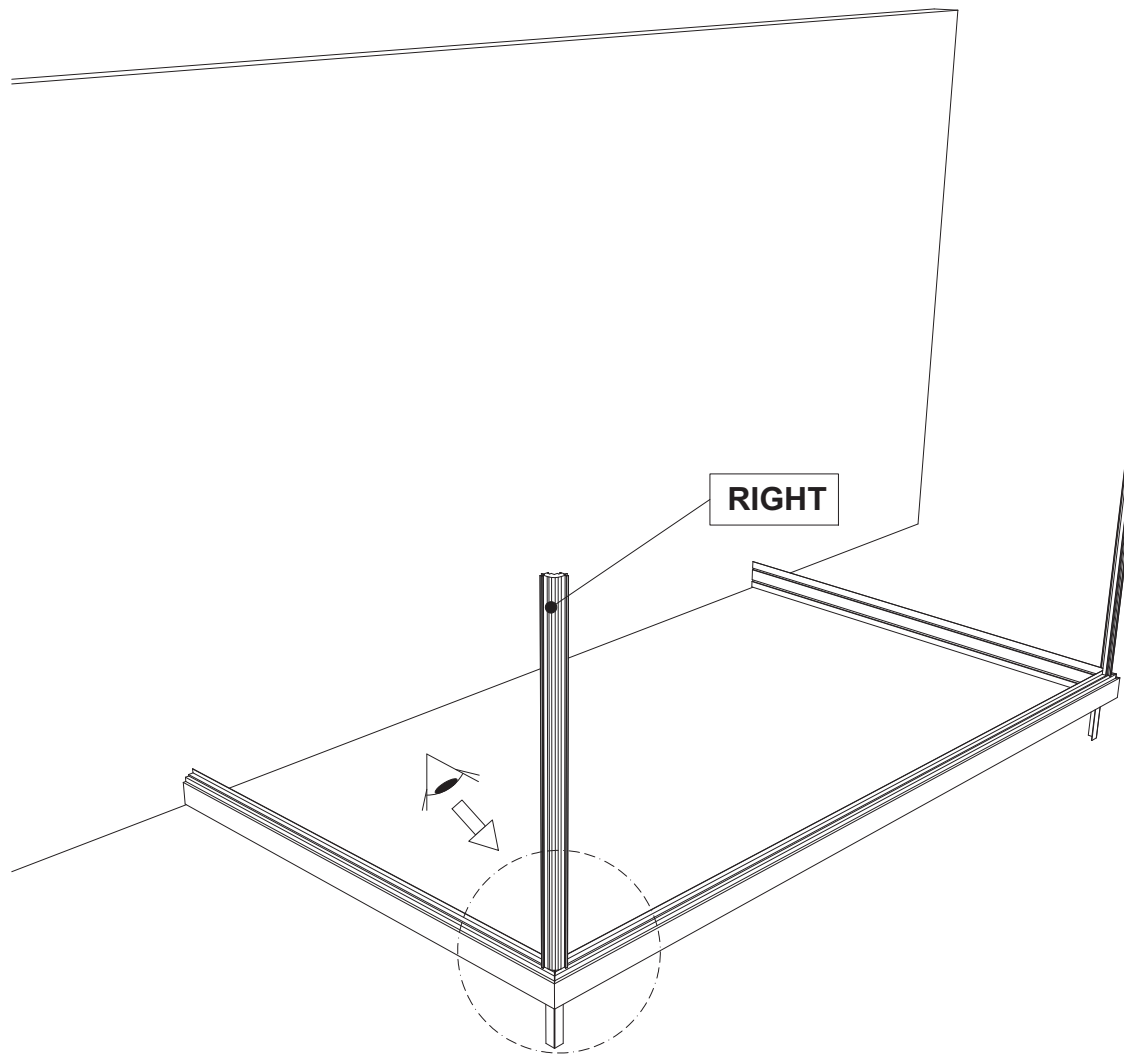

Glass Dimensions Nv Euro-serre			Tropic Muurserre				2,33m		GlassH: 1650		RidgeH: 2335		11°	
Glass Size L + R 725mm			Sides		Size Length x Wide				Roof		Size Length x Wide			
Single door of 0,84m			1640 x 980	1640 x 725	1640 x 550	1280 x 735	2325 x 980	1495 x 980	815 x 980	m ²	m ²	1,40 m ²		
Tropic Muurserre	2,33m	x 3,11m	3	4	1	1	2	1	1	11,4	6,8			
Tropic Muurserre	2,33m	x 4,10m	4	4	1	1	2	2	2	13,0	9,1			
Tropic Muurserre	2,33m	x 5,09m	5	4	1	1	3	2	2	14,6	11,4			
Tropic Muurserre	2,33m	x 6,08m	6	4	1	1	3	3	3	16,2	13,6			
Tropic Muurserre	2,33m	x 7,07m	7	4	1	1	4	3	3	17,8	15,9			
Tropic Muurserre	2,33m	x 8,06m	8	4	1	1	4	4	4	19,5	18,2			
Tropic Muurserre	2,33m	x 9,05m	9	4	1	1	5	4	4	21,1	20,4			
Tropic Muurserre	2,33m	x 10,04m	10	4	1	1	5	5	5	22,7	22,7			
Tropic Muurserre	2,33m	x 11,03m	11	4	1	1	6	5	5	24,3	25,0			

Glass Dimensions Nv Euro-serre **Tropic Muurserre** **3,09m** **GlassH: 1850** **RidgeH: 2610** **11°**

Glass Size 980mm		Sides			Size Lenght x Wide		Roof		Size Lenght x Wide			
Single door of 1,00m		1840 x 980	1840 x 955	1480 x 845		3075 x 980	2250 x 980	815 x 980	m ²	m ²		
Tropic Muurserre	3,09m x 3,11m	7	1	1		1	2	2	15,6	9,0		
Tropic Muurserre	3,09m x 4,10m	8	1	1		2	2	2	17,4	12,0		
Tropic Muurserre	3,09m x 5,09m	9	1	1		2	3	3	19,2	15,0		
Tropic Muurserre	3,09m x 6,08m	10	1	1		3	3	3	21,0	18,1		
Tropic Muurserre	3,09m x 7,07m	11	1	1		4	3	3	22,8	21,1		
Tropic Muurserre	3,09m x 8,06m	12	1	1		4	4	4	24,6	24,1		
Tropic Muurserre	3,09m x 9,05m	13	1	1		5	4	4	26,4	27,1		
Tropic Muurserre	3,09m x 10,04m	14	1	1		5	5	5	28,3	30,1		
Tropic Muurserre	3,09m x 11,03m	15	1	1		6	5	5	30,1	33,1		