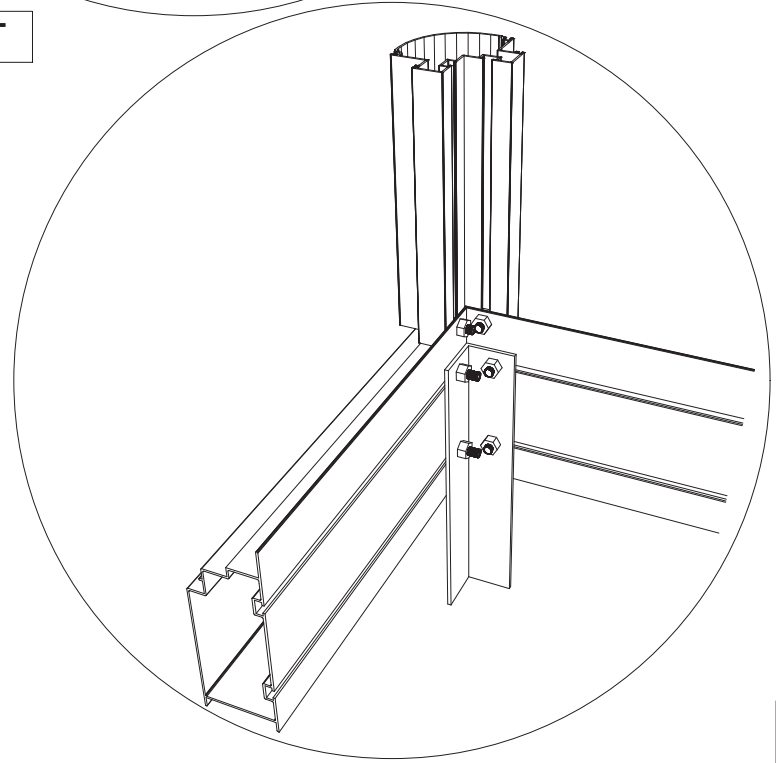

Tropic-Muurserre 2,33 & 3,10

euro-serre

- Attention! Check inside the foundation for more profiles .
- Achtung! Prüfen sie das fundament für weitere profile .
- Opgelet! Kijk in de fundering voor andere profielen .
- Attention! Regarde à l'intérieur du fondation pour plussiers profils .
- Observera att en del profiler ligger i sockelprofilen !!

Glass Dimensions Nv Euro-serre			Tropic Muurserre				2,33m		GlassH: 1650		RidgeH: 2335		11°	
Glass Size L + R 725mm			Sides		Size Length x Wide				Roof		Size Length x Wide			
Single door of 0,84m			1640 x 980	1640 x 725	1640 x 550	1280 x 735	2325 x 980	1495 x 980	815 x 980	m ²	m ²	1,40 m ²		
Tropic Muurserre	2,33m	x 3,11m	3	4	1	1	2	1	1	11,4	6,8			
Tropic Muurserre	2,33m	x 4,10m	4	4	1	1	2	2	2	13,0	9,1			
Tropic Muurserre	2,33m	x 5,09m	5	4	1	1	3	2	2	14,6	11,4			
Tropic Muurserre	2,33m	x 6,08m	6	4	1	1	3	3	3	16,2	13,6			
Tropic Muurserre	2,33m	x 7,07m	7	4	1	1	4	3	3	17,8	15,9			
Tropic Muurserre	2,33m	x 8,06m	8	4	1	1	4	4	4	19,5	18,2			
Tropic Muurserre	2,33m	x 9,05m	9	4	1	1	5	4	4	21,1	20,4			
Tropic Muurserre	2,33m	x 10,04m	10	4	1	1	5	5	5	22,7	22,7			
Tropic Muurserre	2,33m	x 11,03m	11	4	1	1	6	5	5	24,3	25,0			

Glass Dimensions Nv Euro-serre			Tropic Muurserre				2,33m		GlassH: 1850		RidgeH: 2535		11°	
Glass Size L + R 725mm			Sides		Size Length x Wide				Roof		Size Length x Wide			
Single door of 0,84m			1840 x 980	1840 x 725	1840 x 550	1480 x 735	2325 x 980	1495 x 980	815 x 980	m ²	m ²	1,40 m ²		
Tropic Muurserre	2,33m	x 3,11m	3	4	1	1	2	1	1	12,8	6,8			
Tropic Muurserre	2,33m	x 4,10m	4	4	1	1	2	2	2	14,6	9,1			
Tropic Muurserre	2,33m	x 5,09m	5	4	1	1	3	2	2	16,5	11,4			
Tropic Muurserre	2,33m	x 6,08m	6	4	1	1	3	3	3	18,3	13,6			
Tropic Muurserre	2,33m	x 7,07m	7	4	1	1	4	3	3	20,1	15,9			
Tropic Muurserre	2,33m	x 8,06m	8	4	1	1	4	4	4	21,9	18,2			
Tropic Muurserre	2,33m	x 9,05m	9	4	1	1	5	4	4	23,7	20,4			
Tropic Muurserre	2,33m	x 10,04m	10	4	1	1	5	5	5	25,5	22,7			
Tropic Muurserre	2,33m	x 11,03m	11	4	1	1	6	5	5	27,3	25,0			