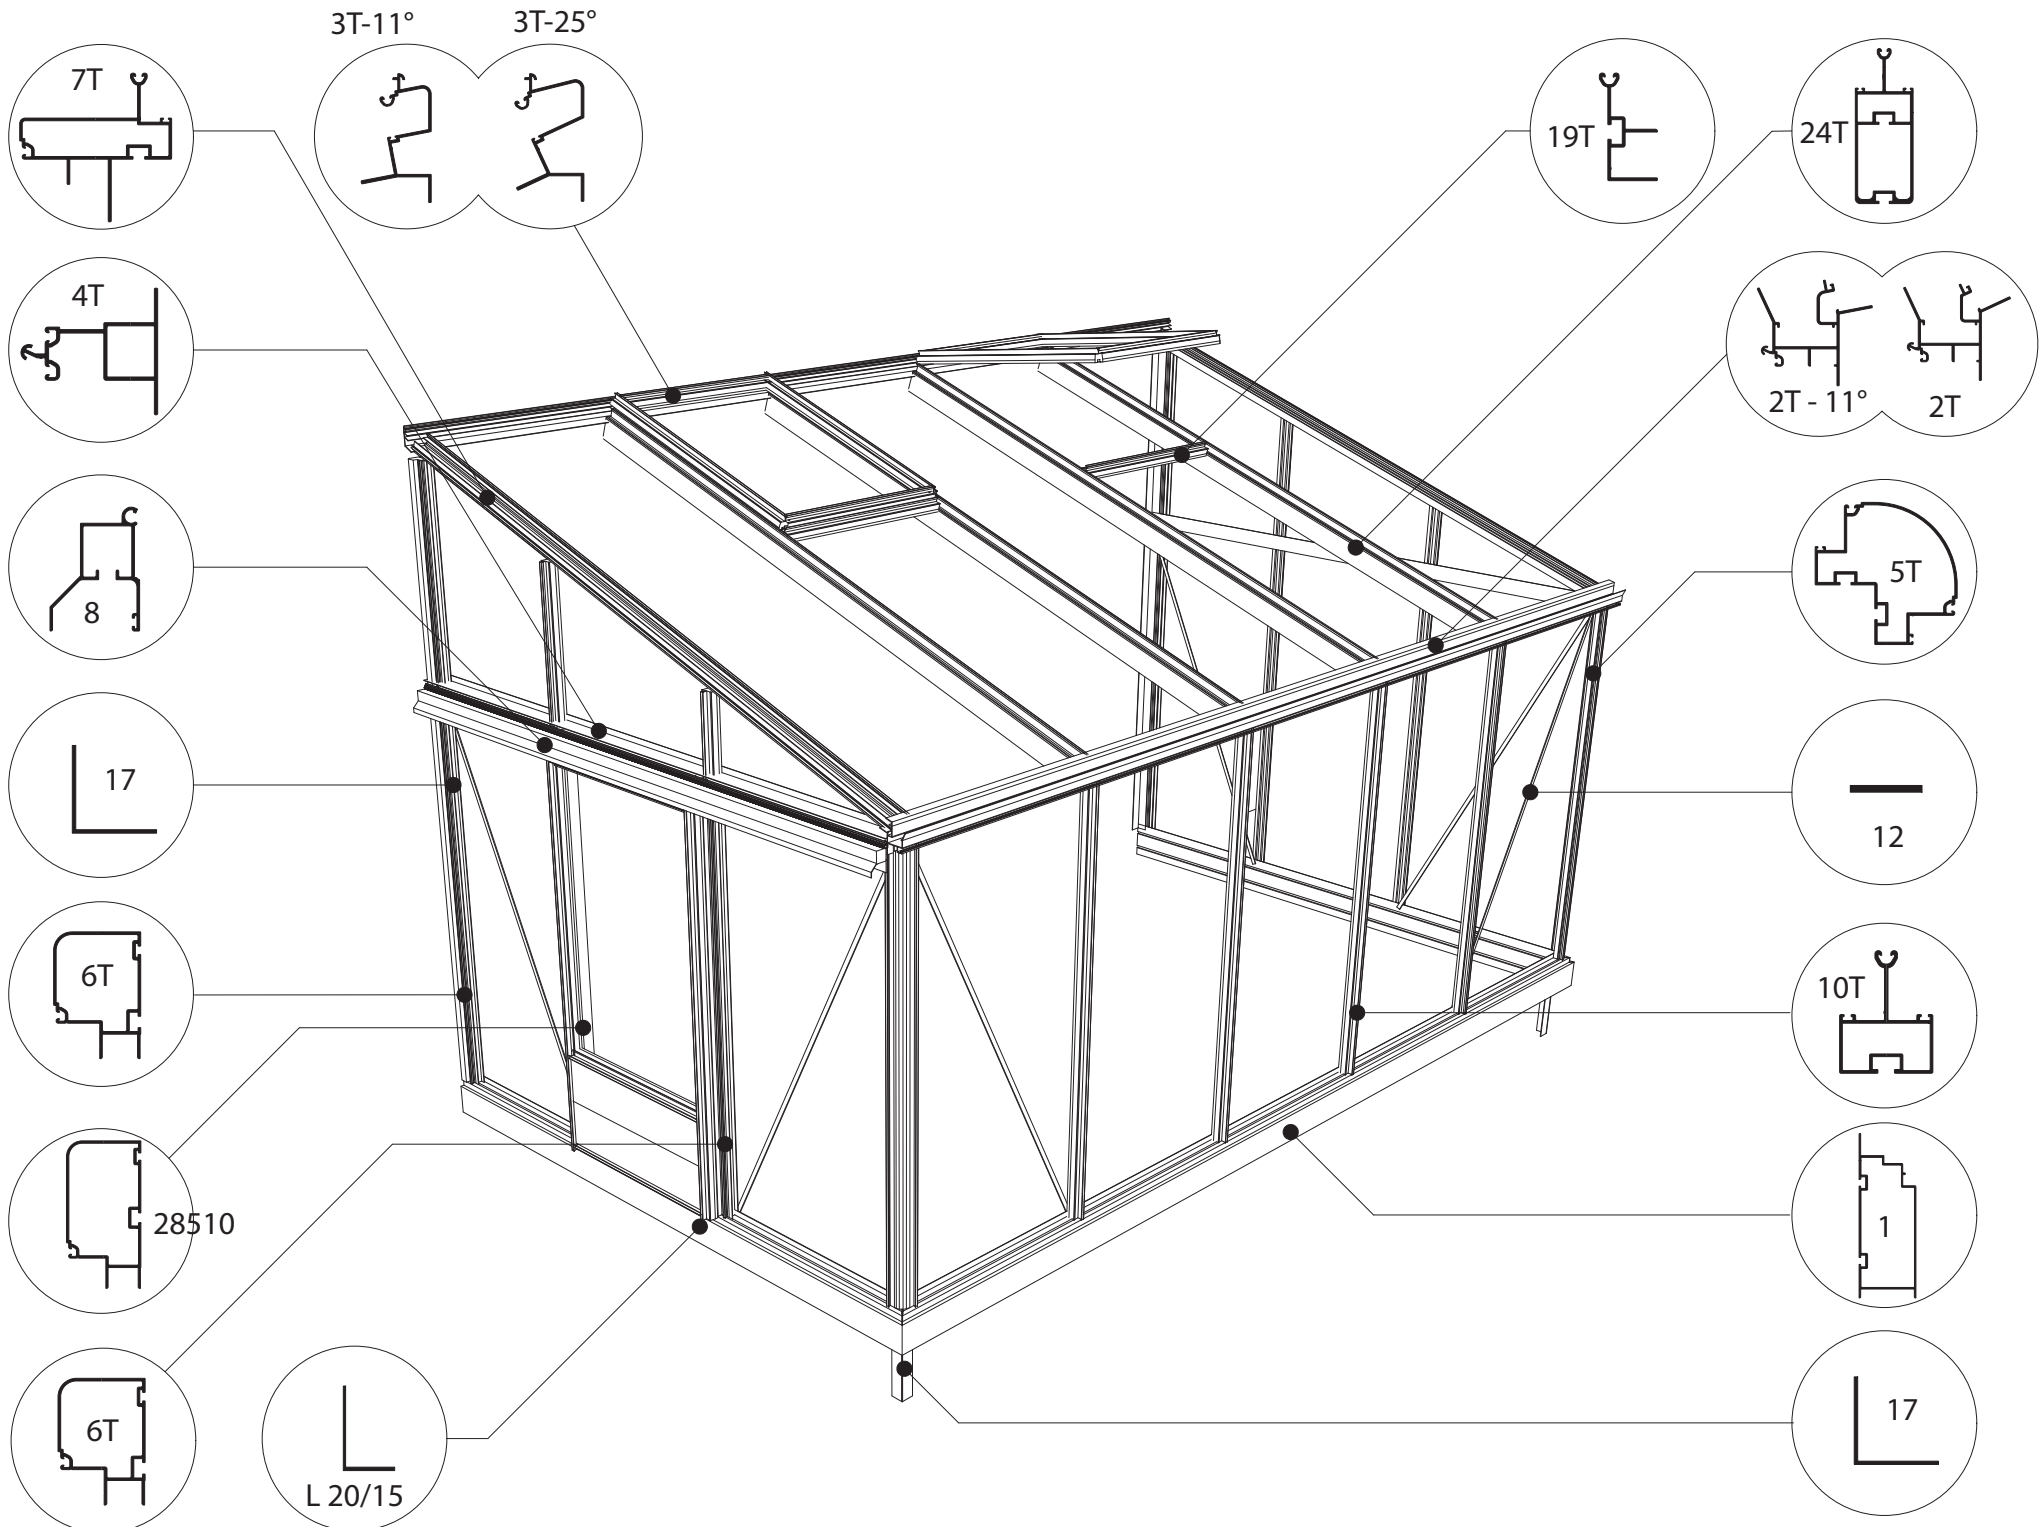

Tropic-Muurserre 2,33 & 3,10

euro-serre

- Attention! Check inside the foundation for more profiles .
- Achtung! Prüfen sie das fundament für weitere profile .
- Opgelet! Kijk in de fundering voor andere profielen .
- Attention! Regarde à l'intérieur du fondation pour plussiers profils .
- Observera att en del profiler ligger i sockelprofilen !!

Glass Dimensions Nv Euro-serre			Tropic Muurserre				2,33m		GlassH: 1650		RidgeH: 2335		11°	
Glass Size L + R 725mm			Sides		Size Length x Wide				Roof		Size Length x Wide			
Single door of 0,84m			1640 x 980	1640 x 725	1640 x 550	1280 x 735	2325 x 980	1495 x 980	815 x 980	m ²	m ²	1,40 m ²		
Tropic Muurserre	2,33m	x 3,11m	3	4	1	1	2	1	1	11,4	6,8			
Tropic Muurserre	2,33m	x 4,10m	4	4	1	1	2	2	2	13,0	9,1			
Tropic Muurserre	2,33m	x 5,09m	5	4	1	1	3	2	2	14,6	11,4			
Tropic Muurserre	2,33m	x 6,08m	6	4	1	1	3	3	3	16,2	13,6			
Tropic Muurserre	2,33m	x 7,07m	7	4	1	1	4	3	3	17,8	15,9			
Tropic Muurserre	2,33m	x 8,06m	8	4	1	1	4	4	4	19,5	18,2			
Tropic Muurserre	2,33m	x 9,05m	9	4	1	1	5	4	4	21,1	20,4			
Tropic Muurserre	2,33m	x 10,04m	10	4	1	1	5	5	5	22,7	22,7			
Tropic Muurserre	2,33m	x 11,03m	11	4	1	1	6	5	5	24,3	25,0			

Glass Dimensions Nv Euro-serre			Tropic Muurserre				2,33m		GlassH: 1850		RidgeH: 2535		11°	
Glass Size L + R 725mm			Sides		Size Length x Wide				Roof		Size Length x Wide			
Single door of 0,84m			1840 x 980	1840 x 725	1840 x 550	1480 x 735	2325 x 980	1495 x 980	815 x 980	m ²	m ²	1,40 m ²		
Tropic Muurserre	2,33m	x 3,11m	3	4	1	1	2	1	1	12,8	6,8			
Tropic Muurserre	2,33m	x 4,10m	4	4	1	1	2	2	2	14,6	9,1			
Tropic Muurserre	2,33m	x 5,09m	5	4	1	1	3	2	2	16,5	11,4			
Tropic Muurserre	2,33m	x 6,08m	6	4	1	1	3	3	3	18,3	13,6			
Tropic Muurserre	2,33m	x 7,07m	7	4	1	1	4	3	3	20,1	15,9			
Tropic Muurserre	2,33m	x 8,06m	8	4	1	1	4	4	4	21,9	18,2			
Tropic Muurserre	2,33m	x 9,05m	9	4	1	1	5	4	4	23,7	20,4			
Tropic Muurserre	2,33m	x 10,04m	10	4	1	1	5	5	5	25,5	22,7			
Tropic Muurserre	2,33m	x 11,03m	11	4	1	1	6	5	5	27,3	25,0			