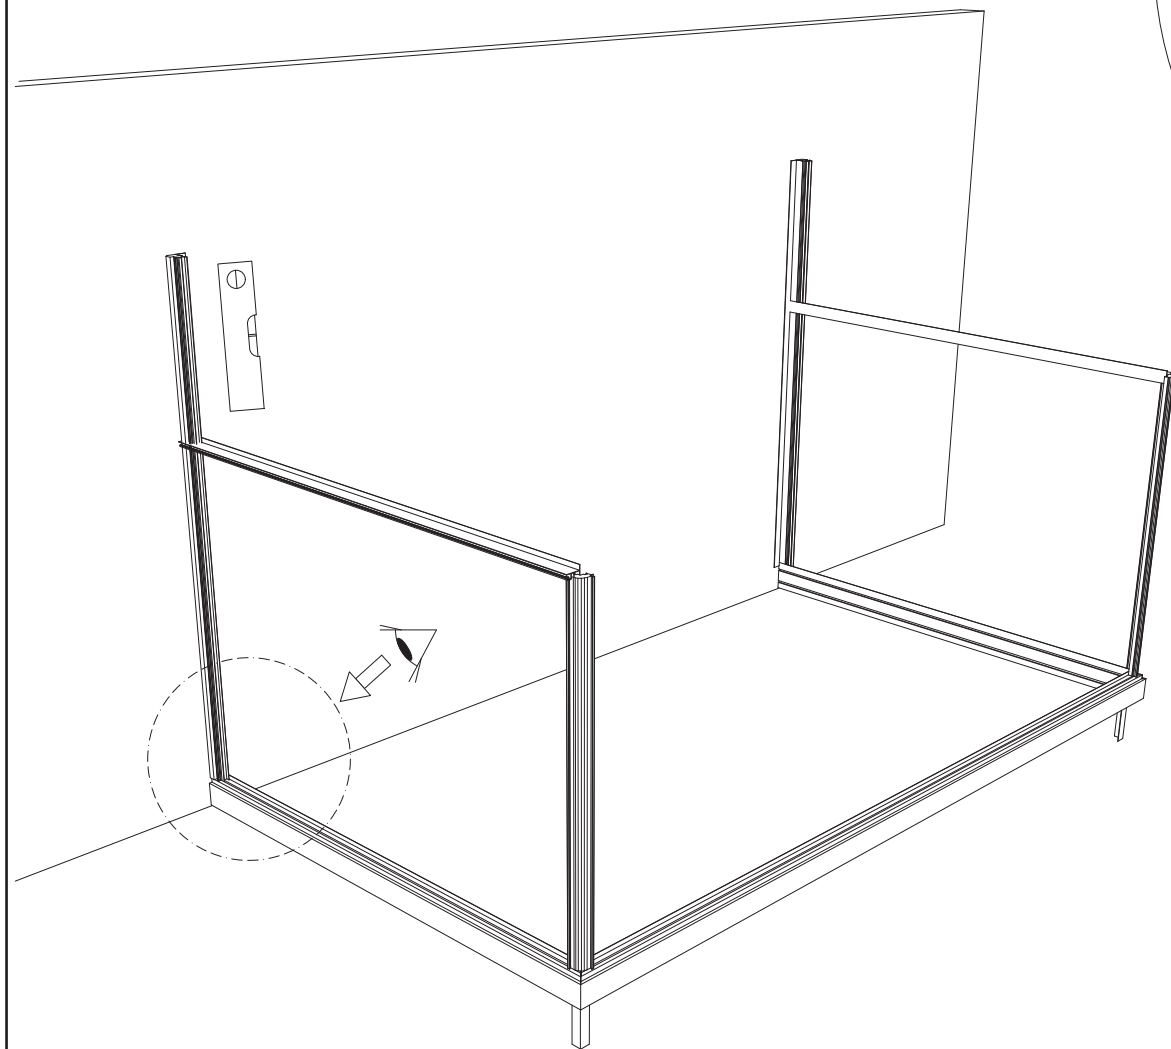

Tropic-Muurserre 2,33 & 3,10

euro-serre

- Attention! Check inside the foundation for more profiles .
- Achtung! Prüfen sie das fundament für weitere profile .
- Opgelet! Kijk in de fundering voor andere profielen .
- Attention! Regarde à l'intérieur du fondation pour plussiers profils .
- Observera att en del profiler ligger i sockelprofilen !!

Glass Dimensions Nv Euro-serre			Tropic Muurserre				2,33m		GlassH: 1650		RidgeH: 2335		11°	
Glass Size L + R 725mm			Sides		Size Length x Wide				Roof		Size Length x Wide			
Single door of 0,84m			1640 x 980	1640 x 725	1640 x 550	1280 x 735	2325 x 980	1495 x 980	815 x 980	m ²	m ²	1,40 m ²		
Tropic Muurserre	2,33m	x 3,11m	3	4	1	1	2	1	1	11,4	6,8			
Tropic Muurserre	2,33m	x 4,10m	4	4	1	1	2	2	2	13,0	9,1			
Tropic Muurserre	2,33m	x 5,09m	5	4	1	1	3	2	2	14,6	11,4			
Tropic Muurserre	2,33m	x 6,08m	6	4	1	1	3	3	3	16,2	13,6			
Tropic Muurserre	2,33m	x 7,07m	7	4	1	1	4	3	3	17,8	15,9			
Tropic Muurserre	2,33m	x 8,06m	8	4	1	1	4	4	4	19,5	18,2			
Tropic Muurserre	2,33m	x 9,05m	9	4	1	1	5	4	4	21,1	20,4			
Tropic Muurserre	2,33m	x 10,04m	10	4	1	1	5	5	5	22,7	22,7			
Tropic Muurserre	2,33m	x 11,03m	11	4	1	1	6	5	5	24,3	25,0			