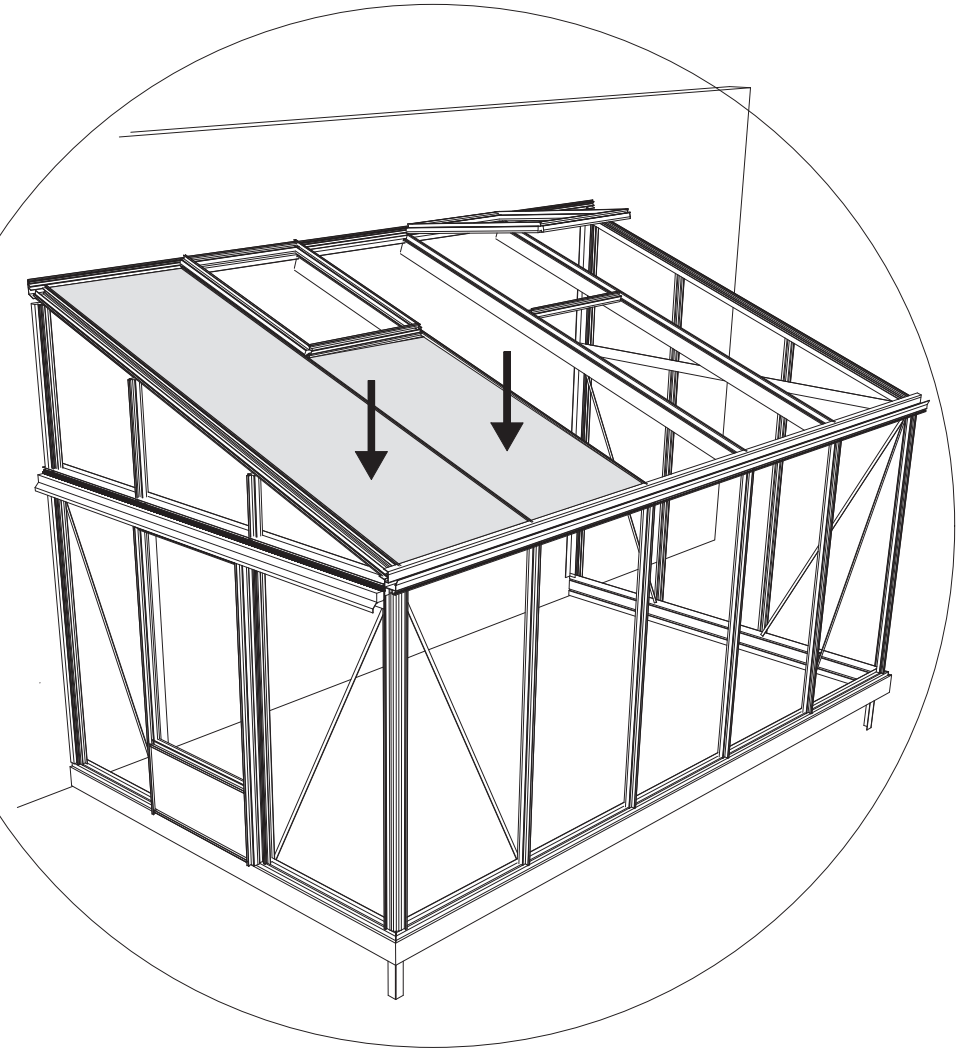

Tropic-Muurserre 2,33 & 3,10

euro-serre

- Attention! Check inside the foundation for more profiles .
- Achtung! Prüfen sie das fundament für weitere profile .
- Opgelet! Kijk in de fundering voor andere profielen .
- Attention! Regarde à l'intérieur du fondation pour plussiers profils .
- Observera att en del profiler ligger i sockelprofilen !!

Glass Dimensions Nv Euro-serre			Tropic Muurserre				2,33m		GlassH: 1650		RidgeH: 2335		11°	
Glass Size L + R 725mm			Sides		Size Length x Wide				Roof		Size Length x Wide			
Single door of 0,84m			1640 x 980	1640 x 725	1640 x 550	1280 x 735	2325 x 980	1495 x 980	815 x 980	m ²	m ²	1,40 m ²		
Tropic Muurserre	2,33m	x 3,11m	3	4	1	1	2	1	1	11,4	6,8			
Tropic Muurserre	2,33m	x 4,10m	4	4	1	1	2	2	2	13,0	9,1			
Tropic Muurserre	2,33m	x 5,09m	5	4	1	1	3	2	2	14,6	11,4			
Tropic Muurserre	2,33m	x 6,08m	6	4	1	1	3	3	3	16,2	13,6			
Tropic Muurserre	2,33m	x 7,07m	7	4	1	1	4	3	3	17,8	15,9			
Tropic Muurserre	2,33m	x 8,06m	8	4	1	1	4	4	4	19,5	18,2			
Tropic Muurserre	2,33m	x 9,05m	9	4	1	1	5	4	4	21,1	20,4			
Tropic Muurserre	2,33m	x 10,04m	10	4	1	1	5	5	5	22,7	22,7			
Tropic Muurserre	2,33m	x 11,03m	11	4	1	1	6	5	5	24,3	25,0			

Glass Dimensions Nv Euro-serre			Tropic Muurserre				2,33m		GlassH: 1850		RidgeH: 2535		11°	
Glass Size L + R 725mm			Sides		Size Length x Wide				Roof		Size Length x Wide			
Single door of 0,84m			1840 x 980	1840 x 725	1840 x 550	1480 x 735	2325 x 980	1495 x 980	815 x 980	m ²	m ²	1,40 m ²		
Tropic Muurserre	2,33m	x 3,11m	3	4	1	1	2	1	1	12,8	6,8			
Tropic Muurserre	2,33m	x 4,10m	4	4	1	1	2	2	2	14,6	9,1			
Tropic Muurserre	2,33m	x 5,09m	5	4	1	1	3	2	2	16,5	11,4			
Tropic Muurserre	2,33m	x 6,08m	6	4	1	1	3	3	3	18,3	13,6			
Tropic Muurserre	2,33m	x 7,07m	7	4	1	1	4	3	3	20,1	15,9			
Tropic Muurserre	2,33m	x 8,06m	8	4	1	1	4	4	4	21,9	18,2			
Tropic Muurserre	2,33m	x 9,05m	9	4	1	1	5	4	4	23,7	20,4			
Tropic Muurserre	2,33m	x 10,04m	10	4	1	1	5	5	5	25,5	22,7			
Tropic Muurserre	2,33m	x 11,03m	11	4	1	1	6	5	5	27,3	25,0			