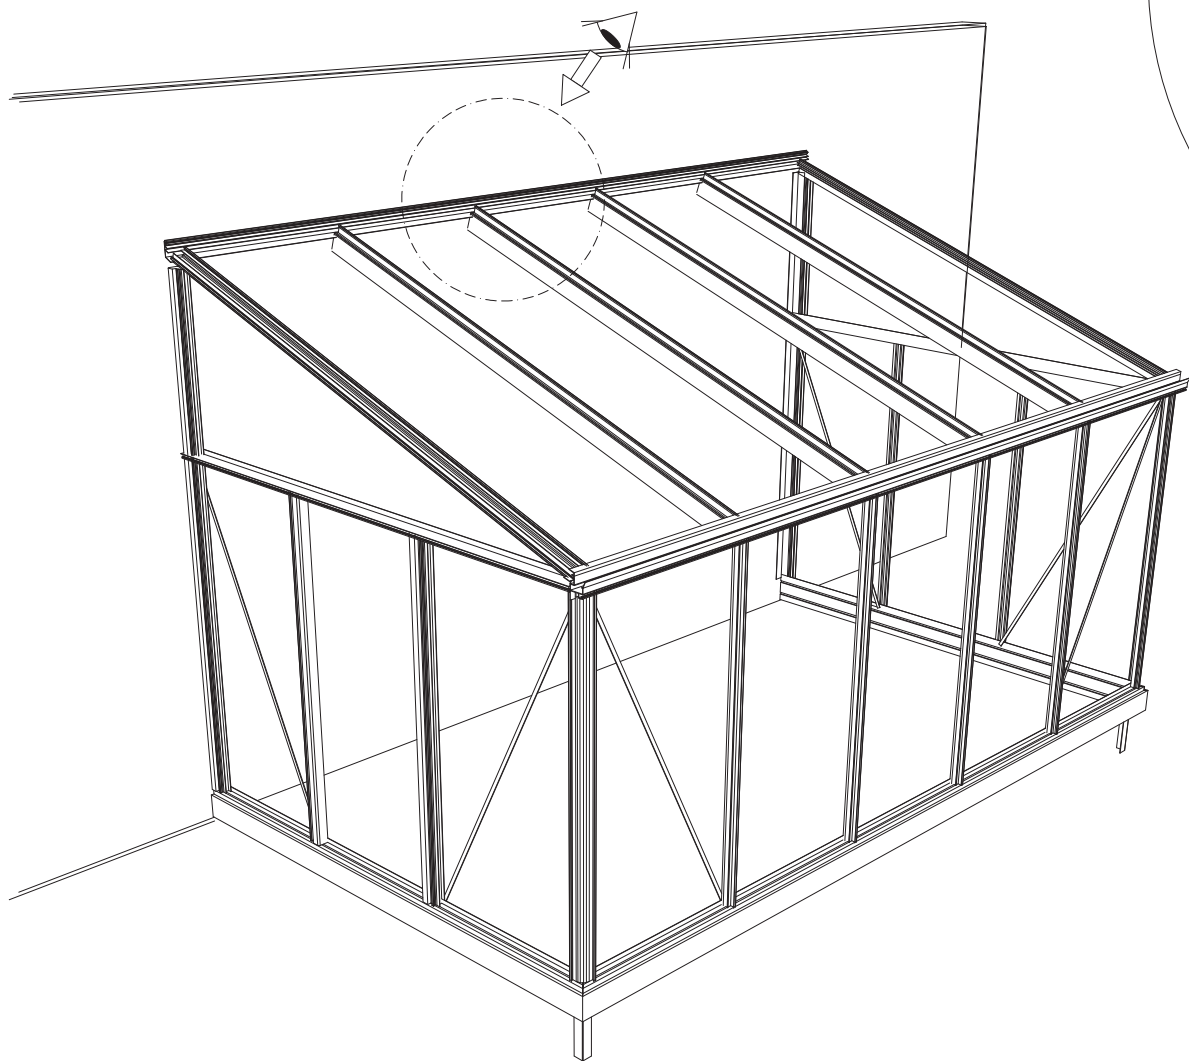

Tropic-Muurserre 2,33 & 3,10

euro-serre

- Attention! Check inside the foundation for more profiles .
- Achtung! Prüfen sie das fundament für weitere profile .
- Opgelet! Kijk in de fundering voor andere profielen .
- Attention! Regarde à l'intérieur du fondation pour plussiers profils .
- Observera att en del profiler ligger i sockelprofilen !!

Glass Dimensions Nv Euro-serre			Tropic Muurserre				2,33m		GlassH: 1650		RidgeH: 2335		11°	
Glass Size L + R 725mm			Sides		Size Length x Wide				Roof		Size Length x Wide			
Single door of 0,84m			1640 x 980	1640 x 725	1640 x 550	1280 x 735	2325 x 980	1495 x 980	815 x 980	m ²	m ²	1,40 m ²		
Tropic Muurserre	2,33m	x 3,11m	3	4	1	1	2	1	1	11,4	6,8			
Tropic Muurserre	2,33m	x 4,10m	4	4	1	1	2	2	2	13,0	9,1			
Tropic Muurserre	2,33m	x 5,09m	5	4	1	1	3	2	2	14,6	11,4			
Tropic Muurserre	2,33m	x 6,08m	6	4	1	1	3	3	3	16,2	13,6			
Tropic Muurserre	2,33m	x 7,07m	7	4	1	1	4	3	3	17,8	15,9			
Tropic Muurserre	2,33m	x 8,06m	8	4	1	1	4	4	4	19,5	18,2			
Tropic Muurserre	2,33m	x 9,05m	9	4	1	1	5	4	4	21,1	20,4			
Tropic Muurserre	2,33m	x 10,04m	10	4	1	1	5	5	5	22,7	22,7			
Tropic Muurserre	2,33m	x 11,03m	11	4	1	1	6	5	5	24,3	25,0			

Glass Dimensions Nv Euro-serre			Tropic Muurserre				2,33m		GlassH: 1850		RidgeH: 2535		11°	
Glass Size L + R 725mm			Sides		Size Length x Wide				Roof		Size Length x Wide			
Single door of 0,84m			1840 x 980	1840 x 725	1840 x 550	1480 x 735	2325 x 980	1495 x 980	815 x 980	m ²	m ²	1,40 m ²		
Tropic Muurserre	2,33m	x 3,11m	3	4	1	1	2	1	1	12,8	6,8			
Tropic Muurserre	2,33m	x 4,10m	4	4	1	1	2	2	2	14,6	9,1			
Tropic Muurserre	2,33m	x 5,09m	5	4	1	1	3	2	2	16,5	11,4			
Tropic Muurserre	2,33m	x 6,08m	6	4	1	1	3	3	3	18,3	13,6			
Tropic Muurserre	2,33m	x 7,07m	7	4	1	1	4	3	3	20,1	15,9			
Tropic Muurserre	2,33m	x 8,06m	8	4	1	1	4	4	4	21,9	18,2			
Tropic Muurserre	2,33m	x 9,05m	9	4	1	1	5	4	4	23,7	20,4			
Tropic Muurserre	2,33m	x 10,04m	10	4	1	1	5	5	5	25,5	22,7			
Tropic Muurserre	2,33m	x 11,03m	11	4	1	1	6	5	5	27,3	25,0			