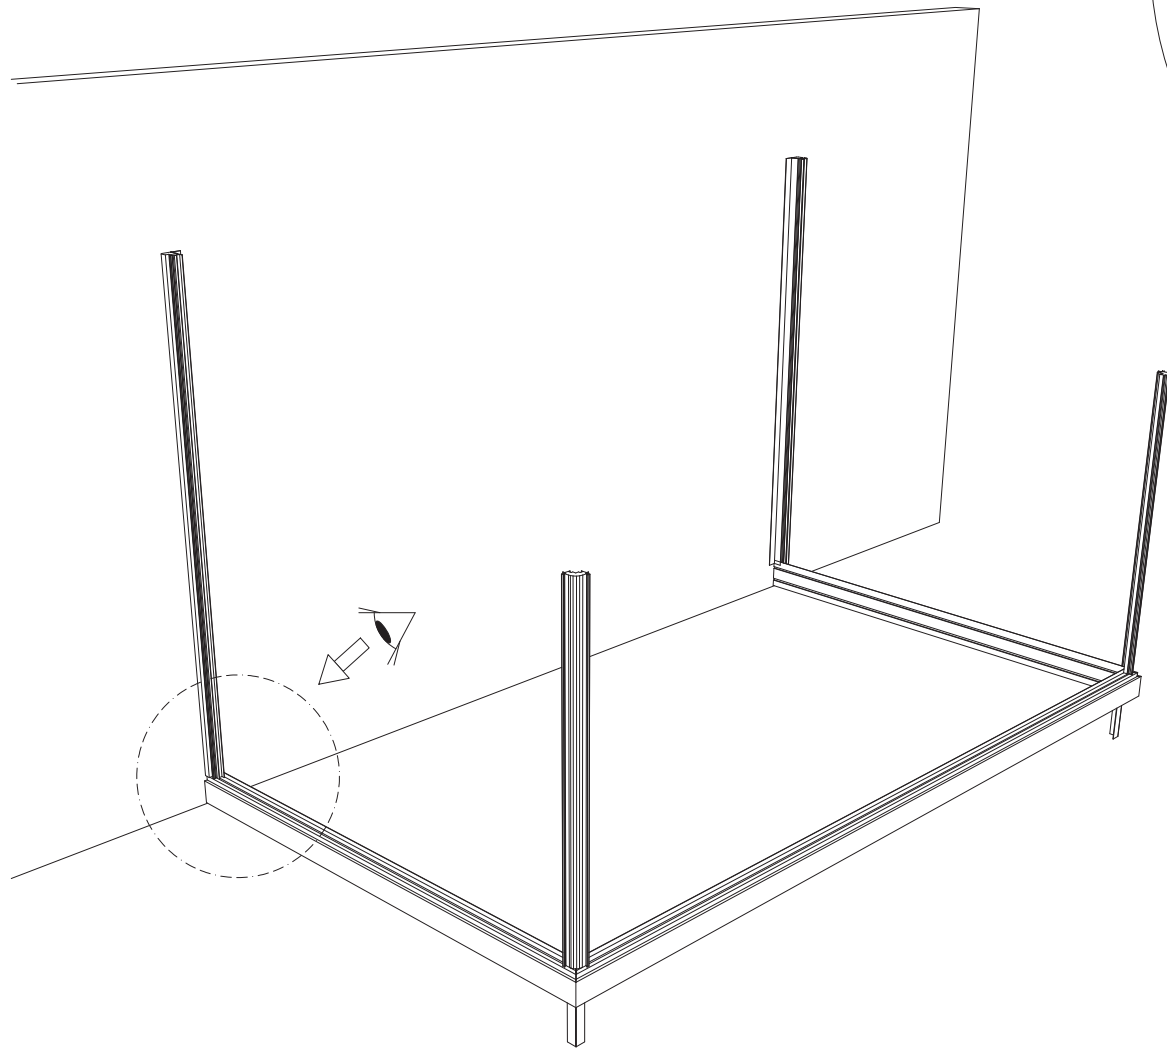

Glass Dimensions Nv Euro-serre			Tropic Muurserre				2,33m		GlassH: 1650		RidgeH: 2335		11°	
Glass Size L + R 725mm			Sides		Size Length x Wide				Roof		Size Length x Wide			
Single door of 0,84m			1640 x 980	1640 x 725	1640 x 550	1280 x 735	2325 x 980	1495 x 980	815 x 980	m ²	m ²	1,40 m ²		
Tropic Muurserre	2,33m	x 3,11m	3	4	1	1	2	1	1	11,4	6,8			
Tropic Muurserre	2,33m	x 4,10m	4	4	1	1	2	2	2	13,0	9,1			
Tropic Muurserre	2,33m	x 5,09m	5	4	1	1	3	2	2	14,6	11,4			
Tropic Muurserre	2,33m	x 6,08m	6	4	1	1	3	3	3	16,2	13,6			
Tropic Muurserre	2,33m	x 7,07m	7	4	1	1	4	3	3	17,8	15,9			
Tropic Muurserre	2,33m	x 8,06m	8	4	1	1	4	4	4	19,5	18,2			
Tropic Muurserre	2,33m	x 9,05m	9	4	1	1	5	4	4	21,1	20,4			
Tropic Muurserre	2,33m	x 10,04m	10	4	1	1	5	5	5	22,7	22,7			
Tropic Muurserre	2,33m	x 11,03m	11	4	1	1	6	5	5	24,3	25,0			

Glass Dimensions Nv Euro-serre **Tropic Muurserre** **3,09m** **GlassH: 1850** **RidgeH: 2610** **11°**

Glass Size 980mm		Sides			Size Lenght x Wide		Roof		Size Lenght x Wide			
Single door of 1,00m		1840 x 980	1840 x 955	1480 x 845		3075 x 980	2250 x 980	815 x 980	m ²	m ²		
Tropic Muurserre	3,09m x 3,11m	7	1	1		1	2	2	15,6	9,0		
Tropic Muurserre	3,09m x 4,10m	8	1	1		2	2	2	17,4	12,0		
Tropic Muurserre	3,09m x 5,09m	9	1	1		2	3	3	19,2	15,0		
Tropic Muurserre	3,09m x 6,08m	10	1	1		3	3	3	21,0	18,1		
Tropic Muurserre	3,09m x 7,07m	11	1	1		4	3	3	22,8	21,1		
Tropic Muurserre	3,09m x 8,06m	12	1	1		4	4	4	24,6	24,1		
Tropic Muurserre	3,09m x 9,05m	13	1	1		5	4	4	26,4	27,1		
Tropic Muurserre	3,09m x 10,04m	14	1	1		5	5	5	28,3	30,1		
Tropic Muurserre	3,09m x 11,03m	15	1	1		6	5	5	30,1	33,1		