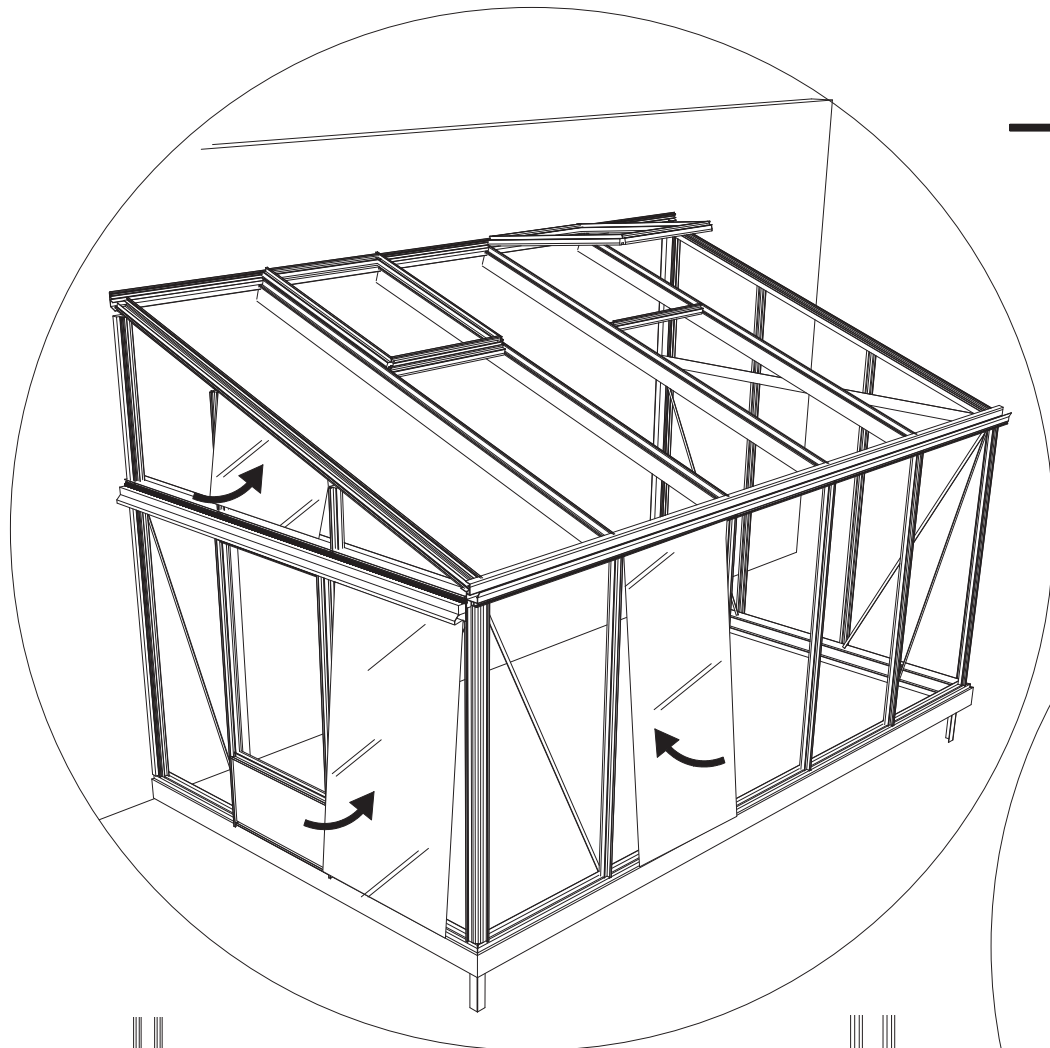

Tropic-Muurserre 2,33 & 3,10

euro-serre

- Attention! Check inside the foundation for more profiles .
- Achtung! Prüfen sie das fundament für weitere profile .
- Opgelet! Kijk in de fundering voor andere profielen .
- Attention! Regarde à l'intérieur du fondation pour plussiers profils .
- Observera att en del profiler ligger i sockelprofilen !!

Glass Dimensions Nv Euro-serre			Tropic Muurserre				2,33m		GlassH: 1650		RidgeH: 2335		11°	
Glass Size L + R 725mm			Sides		Size Length x Wide				Roof		Size Length x Wide			
Single door of 0,84m			1640 x 980	1640 x 725	1640 x 550	1280 x 735	2325 x 980	1495 x 980	815 x 980	m ²	m ²	1,40 m ²		
Tropic Muurserre	2,33m	x 3,11m	3	4	1	1	2	1	1	11,4	6,8			
Tropic Muurserre	2,33m	x 4,10m	4	4	1	1	2	2	2	13,0	9,1			
Tropic Muurserre	2,33m	x 5,09m	5	4	1	1	3	2	2	14,6	11,4			
Tropic Muurserre	2,33m	x 6,08m	6	4	1	1	3	3	3	16,2	13,6			
Tropic Muurserre	2,33m	x 7,07m	7	4	1	1	4	3	3	17,8	15,9			
Tropic Muurserre	2,33m	x 8,06m	8	4	1	1	4	4	4	19,5	18,2			
Tropic Muurserre	2,33m	x 9,05m	9	4	1	1	5	4	4	21,1	20,4			
Tropic Muurserre	2,33m	x 10,04m	10	4	1	1	5	5	5	22,7	22,7			
Tropic Muurserre	2,33m	x 11,03m	11	4	1	1	6	5	5	24,3	25,0			

Glass Dimensions Nv Euro-serre			Tropic Muurserre				2,33m		GlassH: 1850		RidgeH: 2535		11°	
Glass Size L + R 725mm			Sides		Size Length x Wide				Roof		Size Length x Wide			
Single door of 0,84m			1840 x 980	1840 x 725	1840 x 550	1480 x 735	2325 x 980	1495 x 980	815 x 980	m ²	m ²	1,40 m ²		
Tropic Muurserre	2,33m	x 3,11m	3	4	1	1	2	1	1	12,8	6,8			
Tropic Muurserre	2,33m	x 4,10m	4	4	1	1	2	2	2	14,6	9,1			
Tropic Muurserre	2,33m	x 5,09m	5	4	1	1	3	2	2	16,5	11,4			
Tropic Muurserre	2,33m	x 6,08m	6	4	1	1	3	3	3	18,3	13,6			
Tropic Muurserre	2,33m	x 7,07m	7	4	1	1	4	3	3	20,1	15,9			
Tropic Muurserre	2,33m	x 8,06m	8	4	1	1	4	4	4	21,9	18,2			
Tropic Muurserre	2,33m	x 9,05m	9	4	1	1	5	4	4	23,7	20,4			
Tropic Muurserre	2,33m	x 10,04m	10	4	1	1	5	5	5	25,5	22,7			
Tropic Muurserre	2,33m	x 11,03m	11	4	1	1	6	5	5	27,3	25,0			