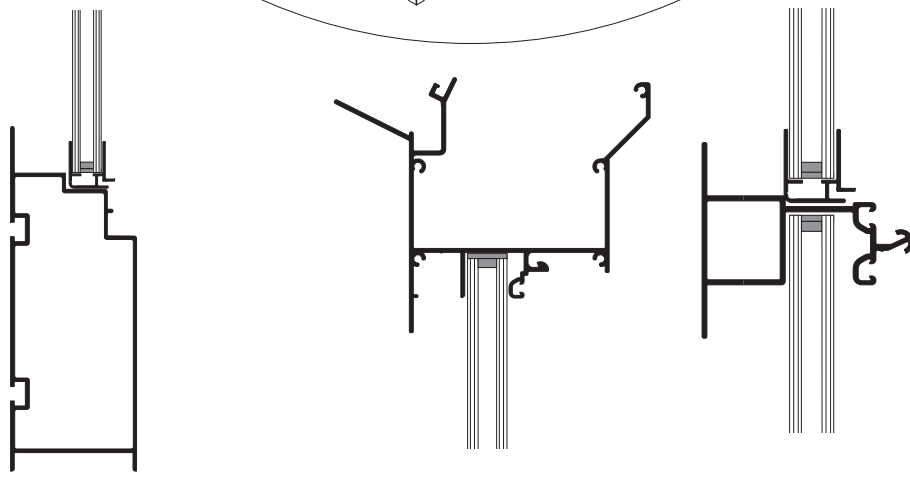

Glass Dimensions Nv Euro-serre			Tropic Muurserre				2,33m		GlassH: 1650		RidgeH: 2335		11°	
Glass Size L + R 725mm			Sides		Size Length x Wide				Roof		Size Length x Wide			
Single door of 0,84m			1640 x 980	1640 x 725	1640 x 550	1280 x 735	2325 x 980	1495 x 980	815 x 980	m ²	m ²	1,40 m ²		
Tropic Muurserre	2,33m	x 3,11m	3	4	1	1	2	1	1	11,4	6,8			
Tropic Muurserre	2,33m	x 4,10m	4	4	1	1	2	2	2	13,0	9,1			
Tropic Muurserre	2,33m	x 5,09m	5	4	1	1	3	2	2	14,6	11,4			
Tropic Muurserre	2,33m	x 6,08m	6	4	1	1	3	3	3	16,2	13,6			
Tropic Muurserre	2,33m	x 7,07m	7	4	1	1	4	3	3	17,8	15,9			
Tropic Muurserre	2,33m	x 8,06m	8	4	1	1	4	4	4	19,5	18,2			
Tropic Muurserre	2,33m	x 9,05m	9	4	1	1	5	4	4	21,1	20,4			
Tropic Muurserre	2,33m	x 10,04m	10	4	1	1	5	5	5	22,7	22,7			
Tropic Muurserre	2,33m	x 11,03m	11	4	1	1	6	5	5	24,3	25,0			

Glass Dimensions Nv Euro-serre			Tropic Muurserre				2,33m		GlassH: 1850		RidgeH: 2535		11°	
Glass Size L + R 725mm			Sides		Size Length x Wide				Roof		Size Length x Wide			
Single door of 0,84m			1840 x 980	1840 x 725	1840 x 550	1480 x 735	2325 x 980	1495 x 980	815 x 980	m ²	m ²	1,40 m ²		
Tropic Muurserre	2,33m	x 3,11m	3	4	1	1	2	1	1	12,8	6,8			
Tropic Muurserre	2,33m	x 4,10m	4	4	1	1	2	2	2	14,6	9,1			
Tropic Muurserre	2,33m	x 5,09m	5	4	1	1	3	2	2	16,5	11,4			
Tropic Muurserre	2,33m	x 6,08m	6	4	1	1	3	3	3	18,3	13,6			
Tropic Muurserre	2,33m	x 7,07m	7	4	1	1	4	3	3	20,1	15,9			
Tropic Muurserre	2,33m	x 8,06m	8	4	1	1	4	4	4	21,9	18,2			
Tropic Muurserre	2,33m	x 9,05m	9	4	1	1	5	4	4	23,7	20,4			
Tropic Muurserre	2,33m	x 10,04m	10	4	1	1	5	5	5	25,5	22,7			
Tropic Muurserre	2,33m	x 11,03m	11	4	1	1	6	5	5	27,3	25,0			