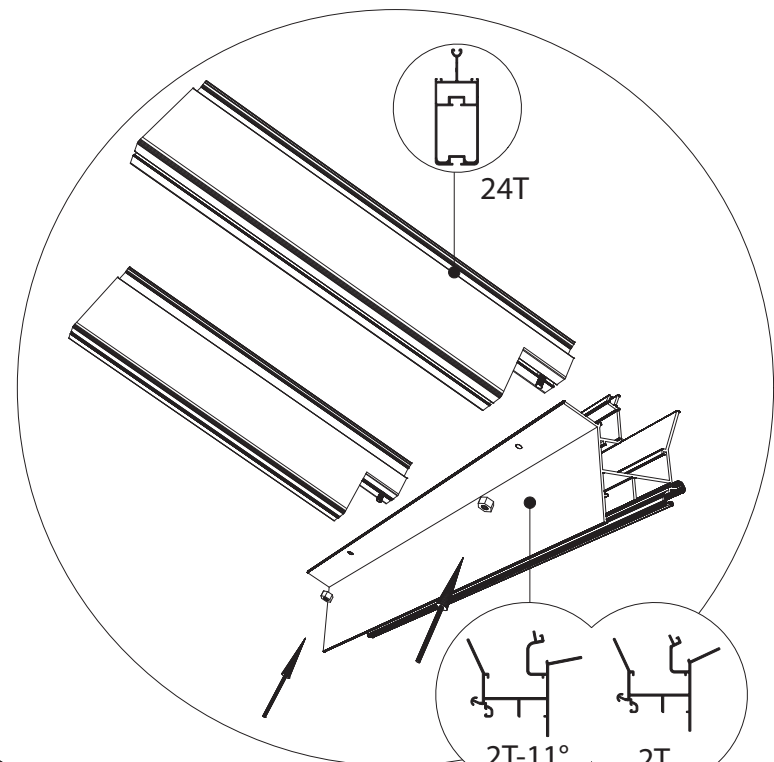

Glass Dimensions Nv Euro-serre			Tropic Muurserre				2,33m		GlassH: 1650		RidgeH: 2335		11°	
Glass Size L + R 725mm			Sides		Size Length x Wide				Roof		Size Length x Wide			
Single door of 0,84m			1640 x 980	1640 x 725	1640 x 550	1280 x 735	2325 x 980	1495 x 980	815 x 980	m ²	m ²	1,40 m ²		
Tropic Muurserre	2,33m	x 3,11m	3	4	1	1	2	1	1	11,4	6,8			
Tropic Muurserre	2,33m	x 4,10m	4	4	1	1	2	2	2	13,0	9,1			
Tropic Muurserre	2,33m	x 5,09m	5	4	1	1	3	2	2	14,6	11,4			
Tropic Muurserre	2,33m	x 6,08m	6	4	1	1	3	3	3	16,2	13,6			
Tropic Muurserre	2,33m	x 7,07m	7	4	1	1	4	3	3	17,8	15,9			
Tropic Muurserre	2,33m	x 8,06m	8	4	1	1	4	4	4	19,5	18,2			
Tropic Muurserre	2,33m	x 9,05m	9	4	1	1	5	4	4	21,1	20,4			
Tropic Muurserre	2,33m	x 10,04m	10	4	1	1	5	5	5	22,7	22,7			
Tropic Muurserre	2,33m	x 11,03m	11	4	1	1	6	5	5	24,3	25,0			

Glass Dimensions Nv Euro-serre **Tropic Muurserre** **3,09m** **GlassH: 1850** **RidgeH: 2610** **11°**

Glass Size 980mm		Sides			Size Lenght x Wide		Roof		Size Lenght x Wide			
Single door of 1,00m		1840 x 980	1840 x 955	1480 x 845		3075 x 980	2250 x 980	815 x 980	m ²	m ²		
Tropic Muurserre	3,09m x 3,11m	7	1	1		1	2	2	15,6	9,0		
Tropic Muurserre	3,09m x 4,10m	8	1	1		2	2	2	17,4	12,0		
Tropic Muurserre	3,09m x 5,09m	9	1	1		2	3	3	19,2	15,0		
Tropic Muurserre	3,09m x 6,08m	10	1	1		3	3	3	21,0	18,1		
Tropic Muurserre	3,09m x 7,07m	11	1	1		4	3	3	22,8	21,1		
Tropic Muurserre	3,09m x 8,06m	12	1	1		4	4	4	24,6	24,1		
Tropic Muurserre	3,09m x 9,05m	13	1	1		5	4	4	26,4	27,1		
Tropic Muurserre	3,09m x 10,04m	14	1	1		5	5	5	28,3	30,1		
Tropic Muurserre	3,09m x 11,03m	15	1	1		6	5	5	30,1	33,1		