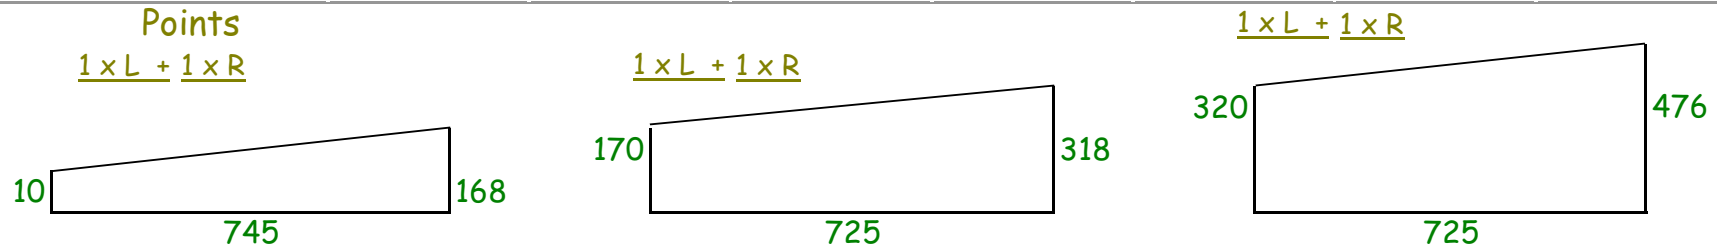

Glass Dimensions Nv Euro-serre			Tropic Muurserre				2,33m		GlassH: 1650		RidgeH: 2335		11°	
Glass Size L + R 725mm			Sides		Size Length x Wide				Roof		Size Length x Wide			
Single door of 0,84m			1640 x 980	1640 x 725	1640 x 550	1280 x 735	2325 x 980	1495 x 980	815 x 980	m ²	m ²	1,40 m ²		
Tropic Muurserre	2,33m	x 3,11m	3	4	1	1	2	1	1	11,4	6,8			
Tropic Muurserre	2,33m	x 4,10m	4	4	1	1	2	2	2	13,0	9,1			
Tropic Muurserre	2,33m	x 5,09m	5	4	1	1	3	2	2	14,6	11,4			
Tropic Muurserre	2,33m	x 6,08m	6	4	1	1	3	3	3	16,2	13,6			
Tropic Muurserre	2,33m	x 7,07m	7	4	1	1	4	3	3	17,8	15,9			
Tropic Muurserre	2,33m	x 8,06m	8	4	1	1	4	4	4	19,5	18,2			
Tropic Muurserre	2,33m	x 9,05m	9	4	1	1	5	4	4	21,1	20,4			
Tropic Muurserre	2,33m	x 10,04m	10	4	1	1	5	5	5	22,7	22,7			
Tropic Muurserre	2,33m	x 11,03m	11	4	1	1	6	5	5	24,3	25,0			

Glass Dimensions Nv Euro-serre			Tropic Muurserre				2,33m		GlassH: 1850		RidgeH: 2535		11°	
Glass Size L + R 725mm			Sides		Size Length x Wide				Roof		Size Length x Wide			
Single door of 0,84m			1840 x 980	1840 x 725	1840 x 550	1480 x 735	2325 x 980	1495 x 980	815 x 980	m ²	m ²	1,40 m ²		
Tropic Muurserre	2,33m	x 3,11m	3	4	1	1	2	1	1	12,8	6,8			
Tropic Muurserre	2,33m	x 4,10m	4	4	1	1	2	2	2	14,6	9,1			
Tropic Muurserre	2,33m	x 5,09m	5	4	1	1	3	2	2	16,5	11,4			
Tropic Muurserre	2,33m	x 6,08m	6	4	1	1	3	3	3	18,3	13,6			
Tropic Muurserre	2,33m	x 7,07m	7	4	1	1	4	3	3	20,1	15,9			
Tropic Muurserre	2,33m	x 8,06m	8	4	1	1	4	4	4	21,9	18,2			
Tropic Muurserre	2,33m	x 9,05m	9	4	1	1	5	4	4	23,7	20,4			
Tropic Muurserre	2,33m	x 10,04m	10	4	1	1	5	5	5	25,5	22,7			
Tropic Muurserre	2,33m	x 11,03m	11	4	1	1	6	5	5	27,3	25,0			