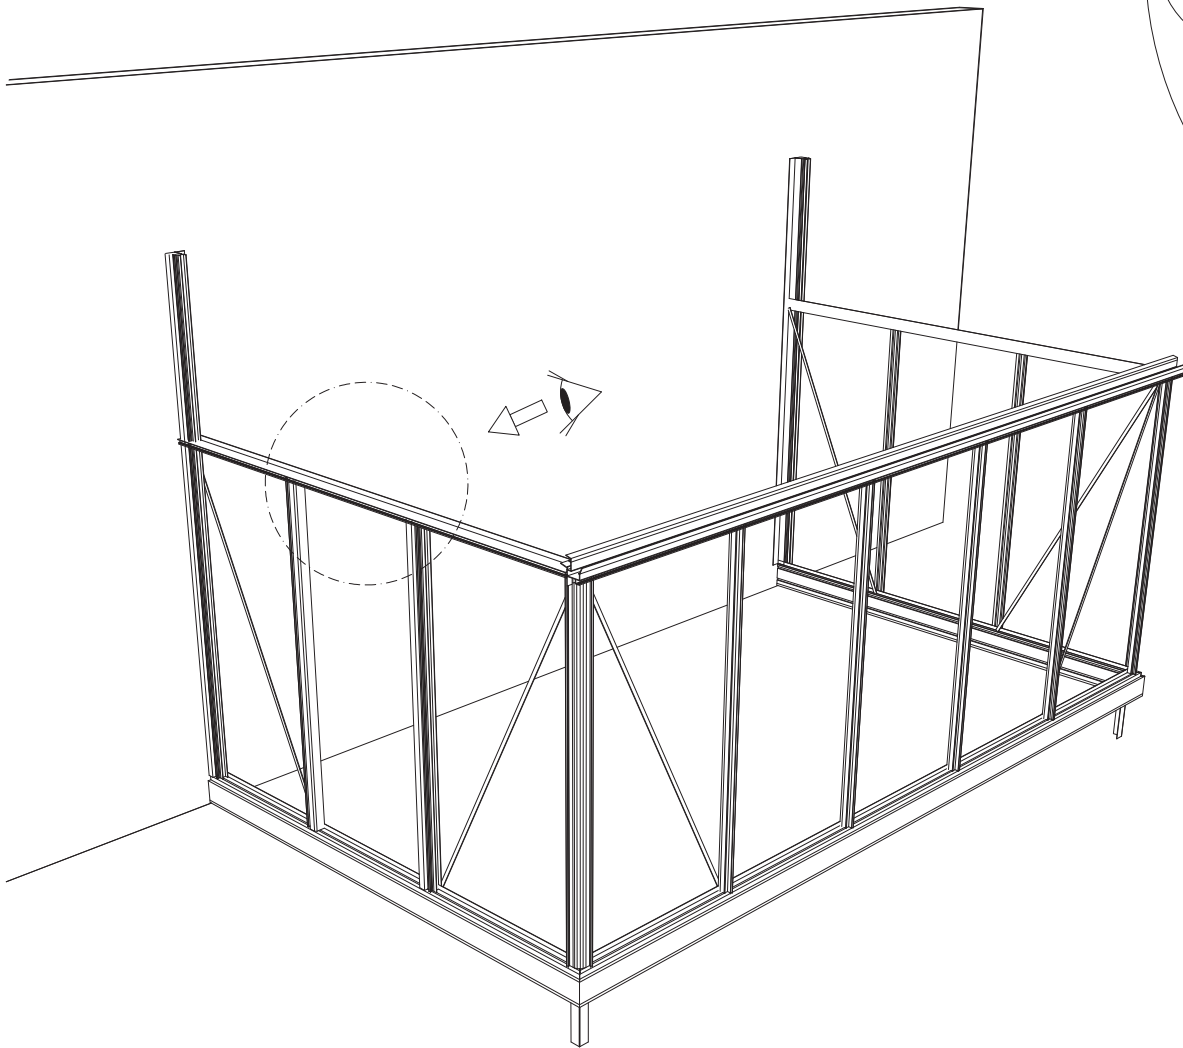

Tropic-Muurserre 2,33 & 3,10

euro-serre

- Attention! Check inside the foundation for more profiles .
- Achtung! Prüfen sie das fundament für weitere profile .
- Opgelet! Kijk in de fundering voor andere profielen .
- Attention! Regarde à l'intérieur du fondation pour plussiers profils .
- Observera att en del profiler ligger i sockelprofilen !!

Glass Dimensions Nv Euro-serre			Tropic Muurserre				2,33m		GlassH: 1650		RidgeH: 2335		11°	
Glass Size L + R 725mm			Sides		Size Length x Wide				Roof		Size Length x Wide			
Single door of 0,84m			1640 x 980	1640 x 725	1640 x 550	1280 x 735	2325 x 980	1495 x 980	815 x 980	m ²	m ²	1,40 m ²		
Tropic Muurserre	2,33m	x 3,11m	3	4	1	1	2	1	1	11,4	6,8			
Tropic Muurserre	2,33m	x 4,10m	4	4	1	1	2	2	2	13,0	9,1			
Tropic Muurserre	2,33m	x 5,09m	5	4	1	1	3	2	2	14,6	11,4			
Tropic Muurserre	2,33m	x 6,08m	6	4	1	1	3	3	3	16,2	13,6			
Tropic Muurserre	2,33m	x 7,07m	7	4	1	1	4	3	3	17,8	15,9			
Tropic Muurserre	2,33m	x 8,06m	8	4	1	1	4	4	4	19,5	18,2			
Tropic Muurserre	2,33m	x 9,05m	9	4	1	1	5	4	4	21,1	20,4			
Tropic Muurserre	2,33m	x 10,04m	10	4	1	1	5	5	5	22,7	22,7			
Tropic Muurserre	2,33m	x 11,03m	11	4	1	1	6	5	5	24,3	25,0			

Glass Dimensions Nv Euro-serre			Tropic Muurserre				2,33m		GlassH: 1850		RidgeH: 2535		11°	
Glass Size L + R 725mm			Sides		Size Length x Wide				Roof		Size Length x Wide			
Single door of 0,84m			1840 x 980	1840 x 725	1840 x 550	1480 x 735	2325 x 980	1495 x 980	815 x 980	m ²	m ²	1,40 m ²		
Tropic Muurserre	2,33m	x 3,11m	3	4	1	1	2	1	1	12,8	6,8			
Tropic Muurserre	2,33m	x 4,10m	4	4	1	1	2	2	2	14,6	9,1			
Tropic Muurserre	2,33m	x 5,09m	5	4	1	1	3	2	2	16,5	11,4			
Tropic Muurserre	2,33m	x 6,08m	6	4	1	1	3	3	3	18,3	13,6			
Tropic Muurserre	2,33m	x 7,07m	7	4	1	1	4	3	3	20,1	15,9			
Tropic Muurserre	2,33m	x 8,06m	8	4	1	1	4	4	4	21,9	18,2			
Tropic Muurserre	2,33m	x 9,05m	9	4	1	1	5	4	4	23,7	20,4			
Tropic Muurserre	2,33m	x 10,04m	10	4	1	1	5	5	5	25,5	22,7			
Tropic Muurserre	2,33m	x 11,03m	11	4	1	1	6	5	5	27,3	25,0			