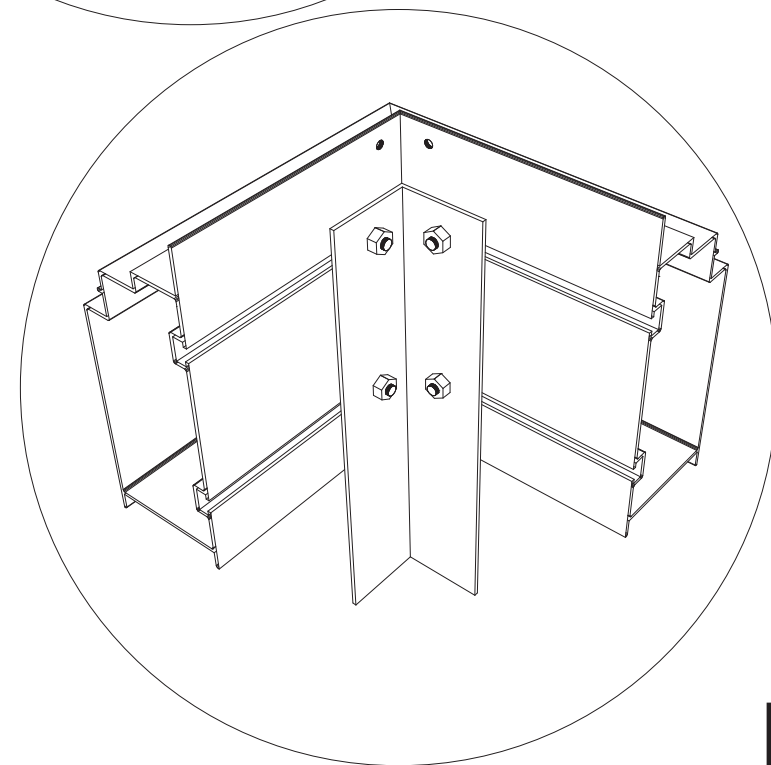

Tropic-Muurserre 2,33 & 3,10

euro-serre

- Attention! Check inside the foundation for more profiles .
- Achtung! Prüfen sie das fundament für weitere profile .
- Opgelet! Kijk in de fundering voor andere profielen .
- Attention! Regarde à l'intérieur du fondation pour plussiers profils .
- Observera att en del profiler ligger i sockelprofilen !!

Glass Dimensions Nv Euro-serre			Tropic Muurserre				2,33m		GlassH: 1650		RidgeH: 2335		11°	
Glass Size L + R 725mm			Sides		Size Length x Wide				Roof		Size Length x Wide			
Single door of 0,84m			1640 x 980	1640 x 725	1640 x 550	1280 x 735	2325 x 980	1495 x 980	815 x 980	m ²	m ²	1,40 m ²		
Tropic Muurserre	2,33m	x 3,11m	3	4	1	1	2	1	1	11,4	6,8			
Tropic Muurserre	2,33m	x 4,10m	4	4	1	1	2	2	2	13,0	9,1			
Tropic Muurserre	2,33m	x 5,09m	5	4	1	1	3	2	2	14,6	11,4			
Tropic Muurserre	2,33m	x 6,08m	6	4	1	1	3	3	3	16,2	13,6			
Tropic Muurserre	2,33m	x 7,07m	7	4	1	1	4	3	3	17,8	15,9			
Tropic Muurserre	2,33m	x 8,06m	8	4	1	1	4	4	4	19,5	18,2			
Tropic Muurserre	2,33m	x 9,05m	9	4	1	1	5	4	4	21,1	20,4			
Tropic Muurserre	2,33m	x 10,04m	10	4	1	1	5	5	5	22,7	22,7			
Tropic Muurserre	2,33m	x 11,03m	11	4	1	1	6	5	5	24,3	25,0			

Glass Dimensions Nv Euro-serre			Tropic Muurserre				2,33m		GlassH: 1850		RidgeH: 2535		11°	
Glass Size L + R 725mm			Sides		Size Length x Wide				Roof		Size Length x Wide			
Single door of 0,84m			1840 x 980	1840 x 725	1840 x 550	1480 x 735	2325 x 980	1495 x 980	815 x 980	m ²	m ²	1,40 m ²		
Tropic Muurserre	2,33m	x 3,11m	3	4	1	1	2	1	1	12,8	6,8			
Tropic Muurserre	2,33m	x 4,10m	4	4	1	1	2	2	2	14,6	9,1			
Tropic Muurserre	2,33m	x 5,09m	5	4	1	1	3	2	2	16,5	11,4			
Tropic Muurserre	2,33m	x 6,08m	6	4	1	1	3	3	3	18,3	13,6			
Tropic Muurserre	2,33m	x 7,07m	7	4	1	1	4	3	3	20,1	15,9			
Tropic Muurserre	2,33m	x 8,06m	8	4	1	1	4	4	4	21,9	18,2			
Tropic Muurserre	2,33m	x 9,05m	9	4	1	1	5	4	4	23,7	20,4			
Tropic Muurserre	2,33m	x 10,04m	10	4	1	1	5	5	5	25,5	22,7			
Tropic Muurserre	2,33m	x 11,03m	11	4	1	1	6	5	5	27,3	25,0			