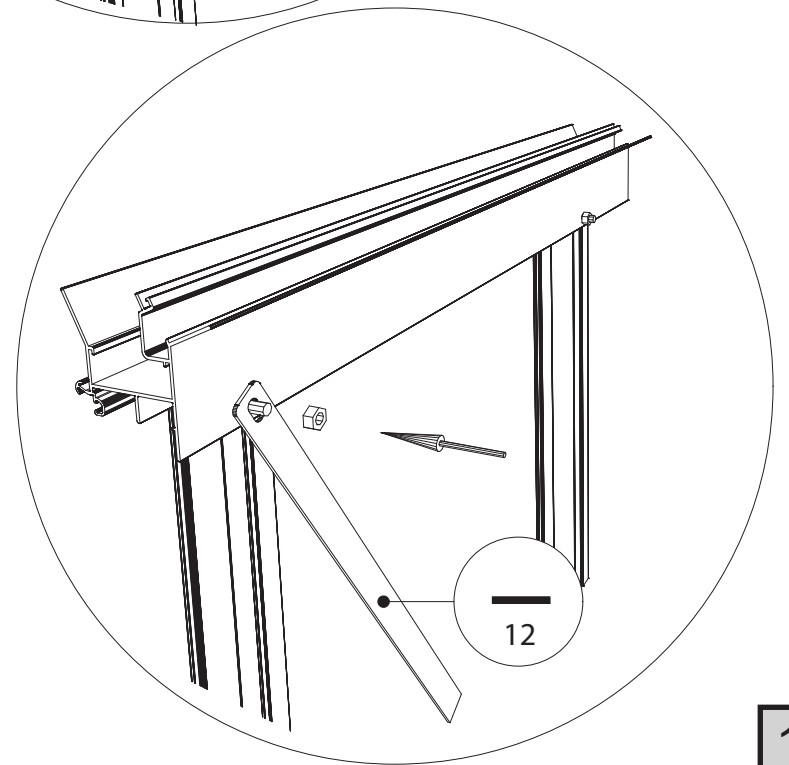

Glass Dimensions Nv Euro-serre			Tropic Muurserre				2,33m		GlassH: 1650		RidgeH: 2335		11°	
Glass Size L + R 725mm			Sides		Size Length x Wide				Roof		Size Length x Wide			
Single door of 0,84m			1640 x 980	1640 x 725	1640 x 550	1280 x 735	2325 x 980	1495 x 980	815 x 980	m ²	m ²	1,40 m ²		
Tropic Muurserre	2,33m	x 3,11m	3	4	1	1	2	1	1	11,4	6,8			
Tropic Muurserre	2,33m	x 4,10m	4	4	1	1	2	2	2	13,0	9,1			
Tropic Muurserre	2,33m	x 5,09m	5	4	1	1	3	2	2	14,6	11,4			
Tropic Muurserre	2,33m	x 6,08m	6	4	1	1	3	3	3	16,2	13,6			
Tropic Muurserre	2,33m	x 7,07m	7	4	1	1	4	3	3	17,8	15,9			
Tropic Muurserre	2,33m	x 8,06m	8	4	1	1	4	4	4	19,5	18,2			
Tropic Muurserre	2,33m	x 9,05m	9	4	1	1	5	4	4	21,1	20,4			
Tropic Muurserre	2,33m	x 10,04m	10	4	1	1	5	5	5	22,7	22,7			
Tropic Muurserre	2,33m	x 11,03m	11	4	1	1	6	5	5	24,3	25,0			

Glass Dimensions Nv Euro-serre **Tropic Muurserre** **3,09m** **GlassH: 1850** **RidgeH: 2610** **11°**

Glass Size 980mm		Sides			Size Lenght x Wide		Roof		Size Lenght x Wide			
Single door of 1,00m		1840 x 980	1840 x 955	1480 x 845		3075 x 980	2250 x 980	815 x 980	m ²	m ²		
Tropic Muurserre	3,09m x 3,11m	7	1	1		1	2	2	15,6	9,0		
Tropic Muurserre	3,09m x 4,10m	8	1	1		2	2	2	17,4	12,0		
Tropic Muurserre	3,09m x 5,09m	9	1	1		2	3	3	19,2	15,0		
Tropic Muurserre	3,09m x 6,08m	10	1	1		3	3	3	21,0	18,1		
Tropic Muurserre	3,09m x 7,07m	11	1	1		4	3	3	22,8	21,1		
Tropic Muurserre	3,09m x 8,06m	12	1	1		4	4	4	24,6	24,1		
Tropic Muurserre	3,09m x 9,05m	13	1	1		5	4	4	26,4	27,1		
Tropic Muurserre	3,09m x 10,04m	14	1	1		5	5	5	28,3	30,1		
Tropic Muurserre	3,09m x 11,03m	15	1	1		6	5	5	30,1	33,1		