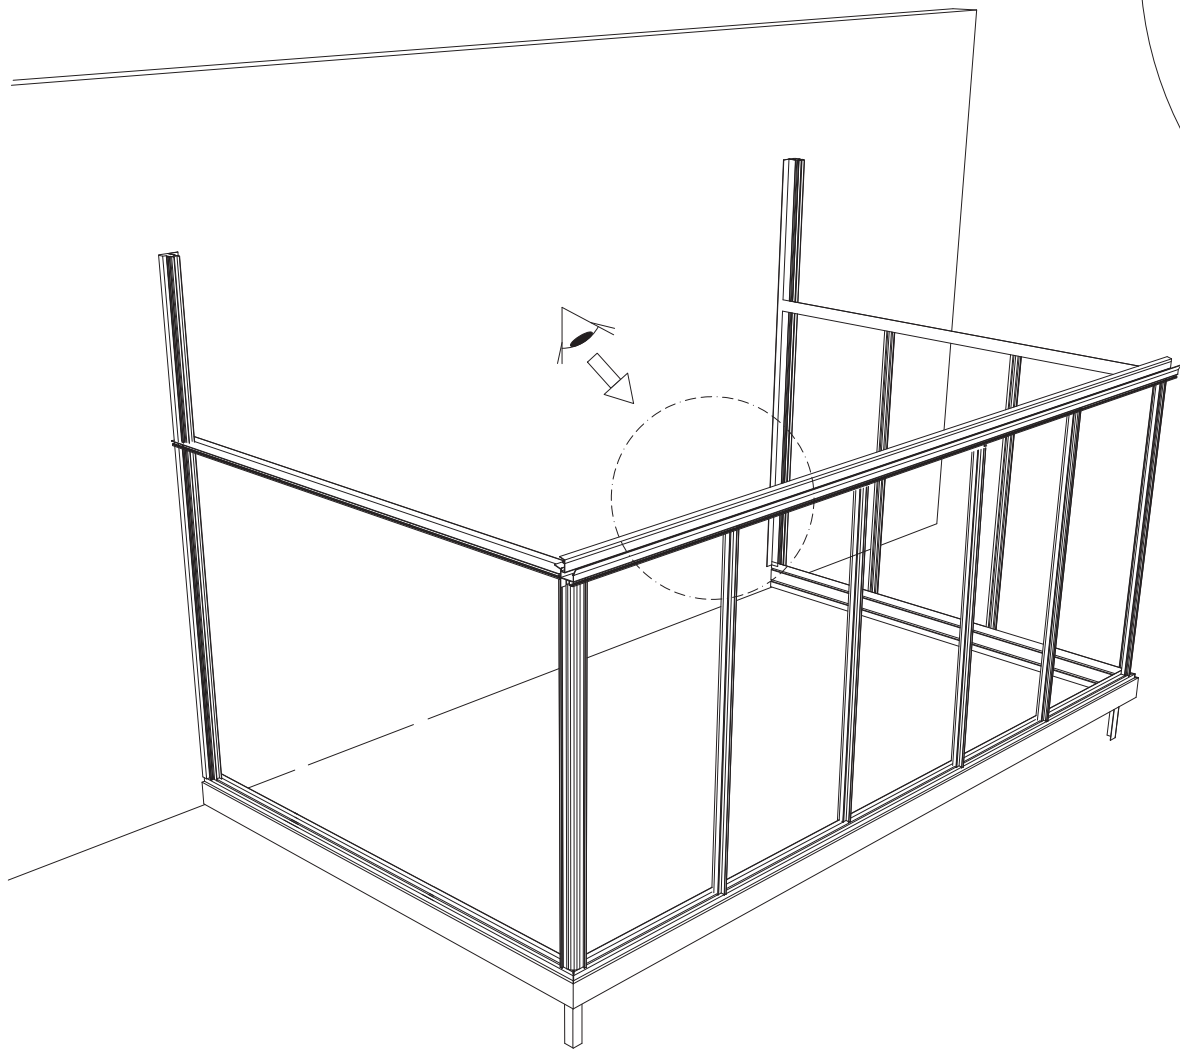

Tropic-Muurserre 2,33 & 3,10

euro-serre

- Attention! Check inside the foundation for more profiles .
- Achtung! Prüfen sie das fundament für weitere profile .
- Opgelet! Kijk in de fundering voor andere profielen .
- Attention! Regarde à l'intérieur du fondation pour plussiers profils .
- Observera att en del profiler ligger i sockelprofilen !!

Glass Dimensions Nv Euro-serre			Tropic Muurserre				2,33m		GlassH: 1650		RidgeH: 2335		11°	
Glass Size L + R 725mm			Sides		Size Length x Wide				Roof		Size Length x Wide			
Single door of 0,84m			1640 x 980	1640 x 725	1640 x 550	1280 x 735	2325 x 980	1495 x 980	815 x 980	m ²	m ²	1,40 m ²		
Tropic Muurserre	2,33m	x 3,11m	3	4	1	1	2	1	1	11,4	6,8			
Tropic Muurserre	2,33m	x 4,10m	4	4	1	1	2	2	2	13,0	9,1			
Tropic Muurserre	2,33m	x 5,09m	5	4	1	1	3	2	2	14,6	11,4			
Tropic Muurserre	2,33m	x 6,08m	6	4	1	1	3	3	3	16,2	13,6			
Tropic Muurserre	2,33m	x 7,07m	7	4	1	1	4	3	3	17,8	15,9			
Tropic Muurserre	2,33m	x 8,06m	8	4	1	1	4	4	4	19,5	18,2			
Tropic Muurserre	2,33m	x 9,05m	9	4	1	1	5	4	4	21,1	20,4			
Tropic Muurserre	2,33m	x 10,04m	10	4	1	1	5	5	5	22,7	22,7			
Tropic Muurserre	2,33m	x 11,03m	11	4	1	1	6	5	5	24,3	25,0			

Glass Dimensions Nv Euro-serre			Tropic Muurserre				2,33m		GlassH: 1850		RidgeH: 2535		11°	
Glass Size L + R 725mm			Sides		Size Length x Wide				Roof		Size Length x Wide			
Single door of 0,84m			1840 x 980	1840 x 725	1840 x 550	1480 x 735	2325 x 980	1495 x 980	815 x 980	m ²	m ²	1,40 m ²		
Tropic Muurserre	2,33m	x 3,11m	3	4	1	1	2	1	1	12,8	6,8			
Tropic Muurserre	2,33m	x 4,10m	4	4	1	1	2	2	2	14,6	9,1			
Tropic Muurserre	2,33m	x 5,09m	5	4	1	1	3	2	2	16,5	11,4			
Tropic Muurserre	2,33m	x 6,08m	6	4	1	1	3	3	3	18,3	13,6			
Tropic Muurserre	2,33m	x 7,07m	7	4	1	1	4	3	3	20,1	15,9			
Tropic Muurserre	2,33m	x 8,06m	8	4	1	1	4	4	4	21,9	18,2			
Tropic Muurserre	2,33m	x 9,05m	9	4	1	1	5	4	4	23,7	20,4			
Tropic Muurserre	2,33m	x 10,04m	10	4	1	1	5	5	5	25,5	22,7			
Tropic Muurserre	2,33m	x 11,03m	11	4	1	1	6	5	5	27,3	25,0			