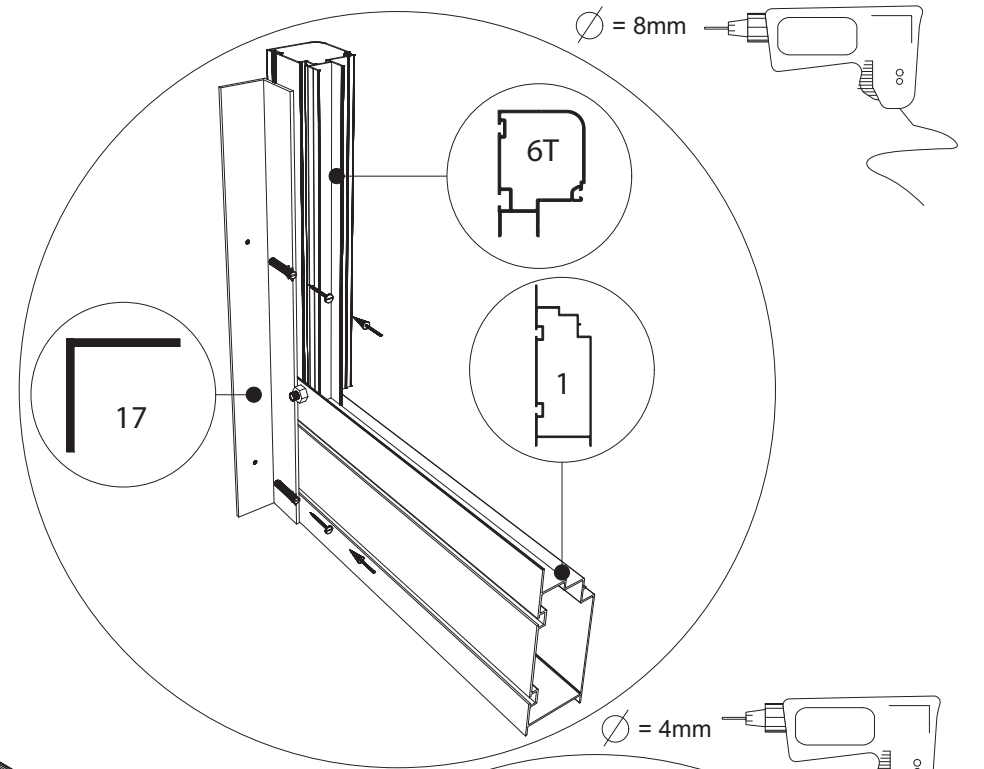

Glass Dimensions Nv Euro-serre			Tropic Muurserre				2,33m		GlassH: 1650		RidgeH: 2335		11°	
Glass Size L + R 725mm			Sides		Size Length x Wide				Roof		Size Length x Wide			
Single door of 0,84m			1640 x 980	1640 x 725	1640 x 550	1280 x 735	2325 x 980	1495 x 980	815 x 980	m ²	m ²	1,40 m ²		
Tropic Muurserre	2,33m	x 3,11m	3	4	1	1	2	1	1	11,4	6,8			
Tropic Muurserre	2,33m	x 4,10m	4	4	1	1	2	2	2	13,0	9,1			
Tropic Muurserre	2,33m	x 5,09m	5	4	1	1	3	2	2	14,6	11,4			
Tropic Muurserre	2,33m	x 6,08m	6	4	1	1	3	3	3	16,2	13,6			
Tropic Muurserre	2,33m	x 7,07m	7	4	1	1	4	3	3	17,8	15,9			
Tropic Muurserre	2,33m	x 8,06m	8	4	1	1	4	4	4	19,5	18,2			
Tropic Muurserre	2,33m	x 9,05m	9	4	1	1	5	4	4	21,1	20,4			
Tropic Muurserre	2,33m	x 10,04m	10	4	1	1	5	5	5	22,7	22,7			
Tropic Muurserre	2,33m	x 11,03m	11	4	1	1	6	5	5	24,3	25,0			

Glass Dimensions Nv Euro-serre			Tropic Muurserre				2,33m		GlassH: 1850		RidgeH: 2535		11°	
Glass Size L + R 725mm			Sides		Size Length x Wide				Roof		Size Length x Wide			
Single door of 0,84m			1840 x 980	1840 x 725	1840 x 550	1480 x 735	2325 x 980	1495 x 980	815 x 980	m ²	m ²	1,40 m ²		
Tropic Muurserre	2,33m	x 3,11m	3	4	1	1	2	1	1	12,8	6,8			
Tropic Muurserre	2,33m	x 4,10m	4	4	1	1	2	2	2	14,6	9,1			
Tropic Muurserre	2,33m	x 5,09m	5	4	1	1	3	2	2	16,5	11,4			
Tropic Muurserre	2,33m	x 6,08m	6	4	1	1	3	3	3	18,3	13,6			
Tropic Muurserre	2,33m	x 7,07m	7	4	1	1	4	3	3	20,1	15,9			
Tropic Muurserre	2,33m	x 8,06m	8	4	1	1	4	4	4	21,9	18,2			
Tropic Muurserre	2,33m	x 9,05m	9	4	1	1	5	4	4	23,7	20,4			
Tropic Muurserre	2,33m	x 10,04m	10	4	1	1	5	5	5	25,5	22,7			
Tropic Muurserre	2,33m	x 11,03m	11	4	1	1	6	5	5	27,3	25,0			