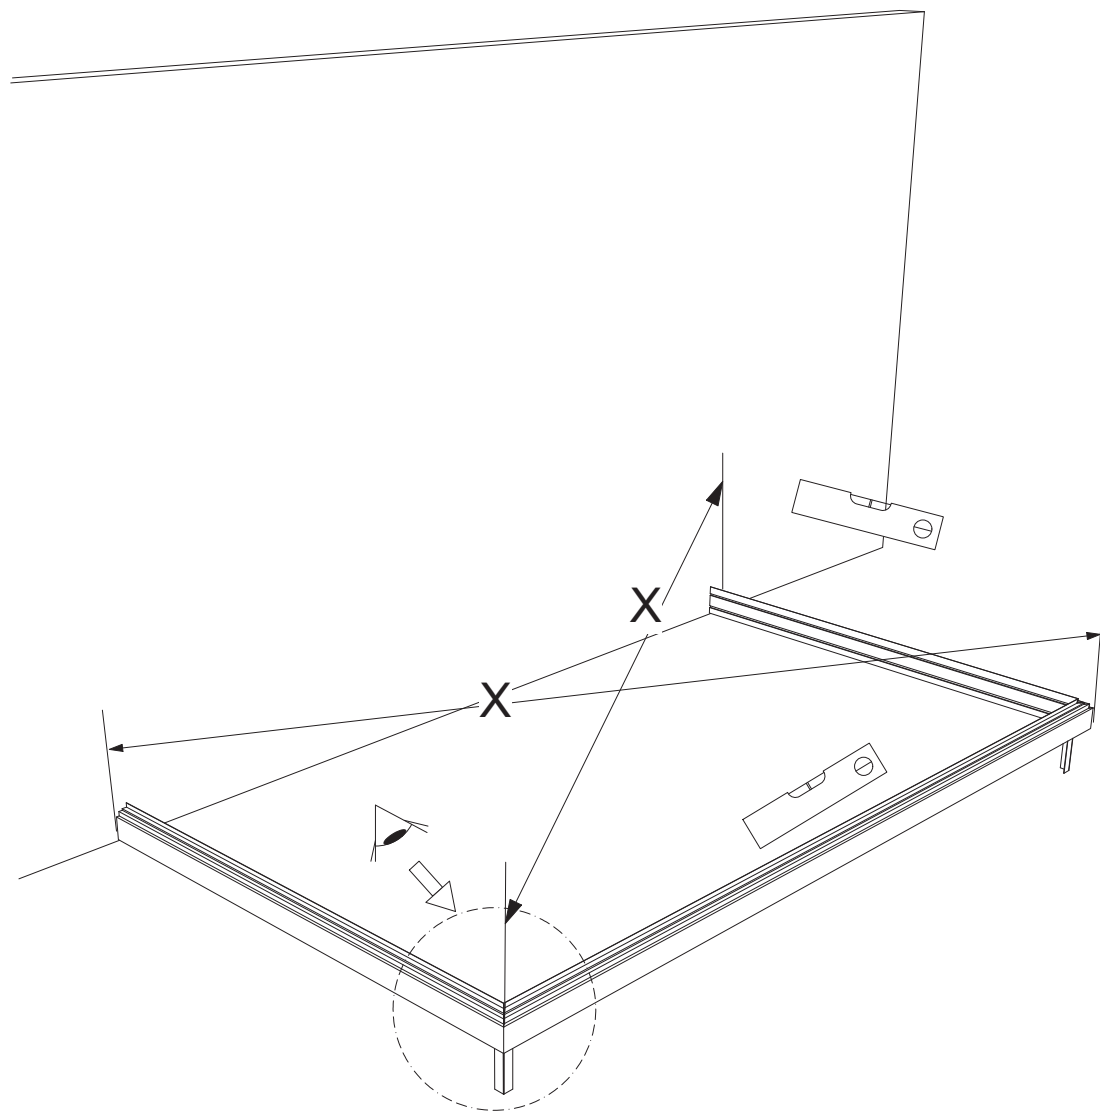

Glass Dimensions Nv Euro-serre			Tropic Muurserre				2,33m		GlassH: 1650		RidgeH: 2335		11°	
Glass Size L + R 725mm			Sides		Size Length x Wide				Roof		Size Length x Wide			
Single door of 0,84m			1640 x 980	1640 x 725	1640 x 550	1280 x 735	2325 x 980	1495 x 980	815 x 980	m ²	m ²	1,40 m ²		
Tropic Muurserre	2,33m	x 3,11m	3	4	1	1	2	1	1	11,4	6,8			
Tropic Muurserre	2,33m	x 4,10m	4	4	1	1	2	2	2	13,0	9,1			
Tropic Muurserre	2,33m	x 5,09m	5	4	1	1	3	2	2	14,6	11,4			
Tropic Muurserre	2,33m	x 6,08m	6	4	1	1	3	3	3	16,2	13,6			
Tropic Muurserre	2,33m	x 7,07m	7	4	1	1	4	3	3	17,8	15,9			
Tropic Muurserre	2,33m	x 8,06m	8	4	1	1	4	4	4	19,5	18,2			
Tropic Muurserre	2,33m	x 9,05m	9	4	1	1	5	4	4	21,1	20,4			
Tropic Muurserre	2,33m	x 10,04m	10	4	1	1	5	5	5	22,7	22,7			
Tropic Muurserre	2,33m	x 11,03m	11	4	1	1	6	5	5	24,3	25,0			

Glass Dimensions Nv Euro-serre **Tropic Muurserre** **3,09m** **GlassH: 1850** **RidgeH: 2610** **11°**

Glass Size 980mm		Sides			Size Lenght x Wide		Roof		Size Lenght x Wide			
Single door of 1,00m		1840 x 980	1840 x 955	1480 x 845		3075 x 980	2250 x 980	815 x 980	m ²	m ²		
Tropic Muurserre	3,09m x 3,11m	7	1	1		1	2	2	15,6	9,0		
Tropic Muurserre	3,09m x 4,10m	8	1	1		2	2	2	17,4	12,0		
Tropic Muurserre	3,09m x 5,09m	9	1	1		2	3	3	19,2	15,0		
Tropic Muurserre	3,09m x 6,08m	10	1	1		3	3	3	21,0	18,1		
Tropic Muurserre	3,09m x 7,07m	11	1	1		4	3	3	22,8	21,1		
Tropic Muurserre	3,09m x 8,06m	12	1	1		4	4	4	24,6	24,1		
Tropic Muurserre	3,09m x 9,05m	13	1	1		5	4	4	26,4	27,1		
Tropic Muurserre	3,09m x 10,04m	14	1	1		5	5	5	28,3	30,1		
Tropic Muurserre	3,09m x 11,03m	15	1	1		6	5	5	30,1	33,1		