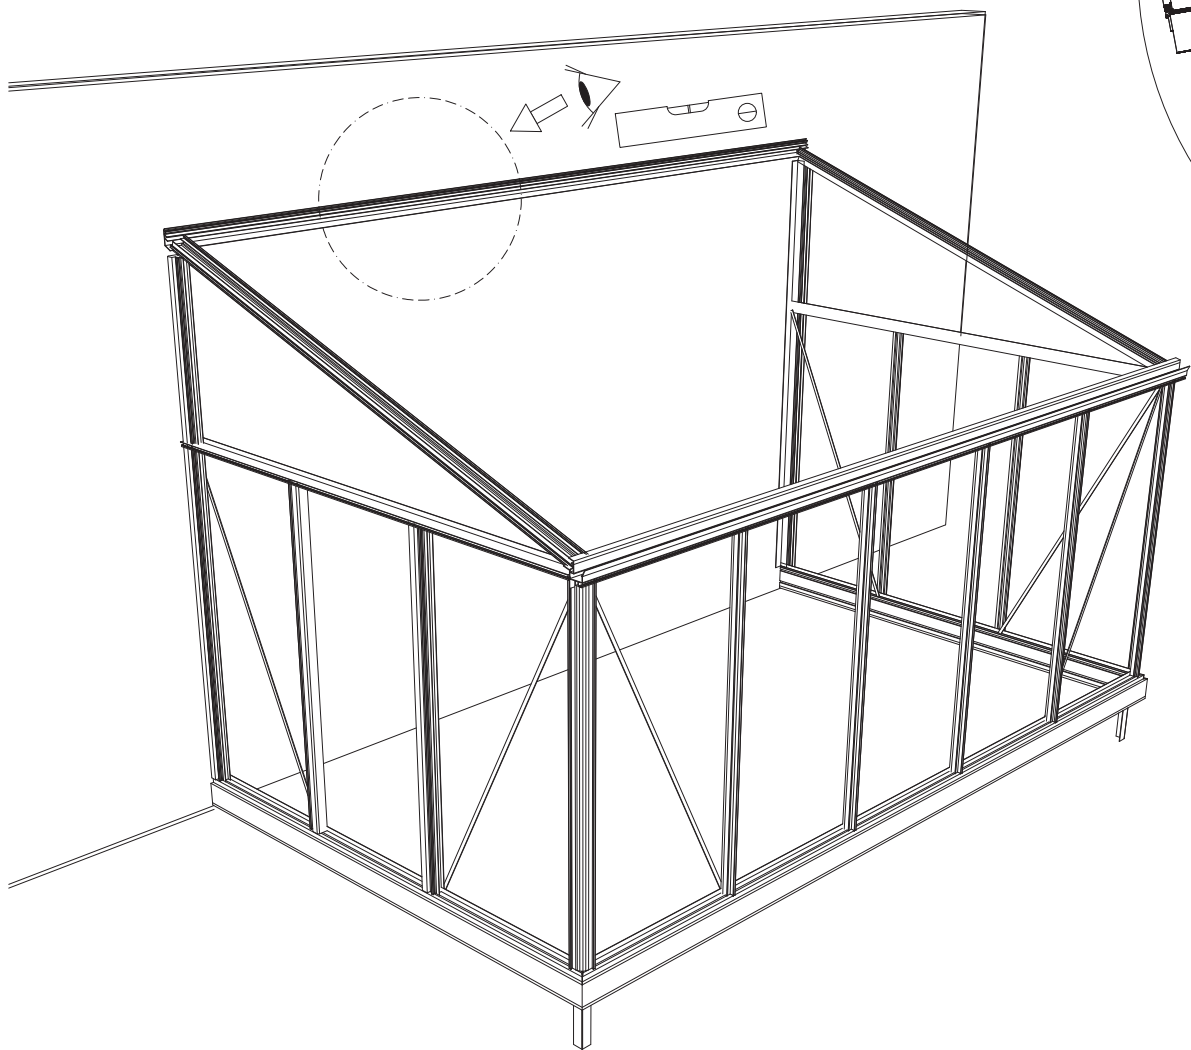

Tropic-Muurserre 2,33 & 3,10

euro-serre

- Attention! Check inside the foundation for more profiles .
- Achtung! Prüfen sie das fundament für weitere profile .
- Opgelet! Kijk in de fundering voor andere profielen .
- Attention! Regarde à l'intérieur du fondation pour plussiers profils .
- Observera att en del profiler ligger i sockelprofilen !!

Glass Dimensions Nv Euro-serre			Tropic Muurserre				2,33m		GlassH: 1650		RidgeH: 2335		11°	
Glass Size L + R 725mm			Sides		Size Length x Wide				Roof		Size Length x Wide			
Single door of 0,84m			1640 x 980	1640 x 725	1640 x 550	1280 x 735	2325 x 980	1495 x 980	815 x 980	m ²	m ²	1,40 m ²		
Tropic Muurserre	2,33m	x 3,11m	3	4	1	1	2	1	1	11,4	6,8			
Tropic Muurserre	2,33m	x 4,10m	4	4	1	1	2	2	2	13,0	9,1			
Tropic Muurserre	2,33m	x 5,09m	5	4	1	1	3	2	2	14,6	11,4			
Tropic Muurserre	2,33m	x 6,08m	6	4	1	1	3	3	3	16,2	13,6			
Tropic Muurserre	2,33m	x 7,07m	7	4	1	1	4	3	3	17,8	15,9			
Tropic Muurserre	2,33m	x 8,06m	8	4	1	1	4	4	4	19,5	18,2			
Tropic Muurserre	2,33m	x 9,05m	9	4	1	1	5	4	4	21,1	20,4			
Tropic Muurserre	2,33m	x 10,04m	10	4	1	1	5	5	5	22,7	22,7			
Tropic Muurserre	2,33m	x 11,03m	11	4	1	1	6	5	5	24,3	25,0			

Glass Dimensions Nv Euro-serre			Tropic Muurserre				2,33m		GlassH: 1850		RidgeH: 2535		11°	
Glass Size L + R 725mm			Sides		Size Length x Wide				Roof		Size Length x Wide			
Single door of 0,84m			1840 x 980	1840 x 725	1840 x 550	1480 x 735	2325 x 980	1495 x 980	815 x 980	m ²	m ²	1,40 m ²		
Tropic Muurserre	2,33m	x 3,11m	3	4	1	1	2	1	1	12,8	6,8			
Tropic Muurserre	2,33m	x 4,10m	4	4	1	1	2	2	2	14,6	9,1			
Tropic Muurserre	2,33m	x 5,09m	5	4	1	1	3	2	2	16,5	11,4			
Tropic Muurserre	2,33m	x 6,08m	6	4	1	1	3	3	3	18,3	13,6			
Tropic Muurserre	2,33m	x 7,07m	7	4	1	1	4	3	3	20,1	15,9			
Tropic Muurserre	2,33m	x 8,06m	8	4	1	1	4	4	4	21,9	18,2			
Tropic Muurserre	2,33m	x 9,05m	9	4	1	1	5	4	4	23,7	20,4			
Tropic Muurserre	2,33m	x 10,04m	10	4	1	1	5	5	5	25,5	22,7			
Tropic Muurserre	2,33m	x 11,03m	11	4	1	1	6	5	5	27,3	25,0			