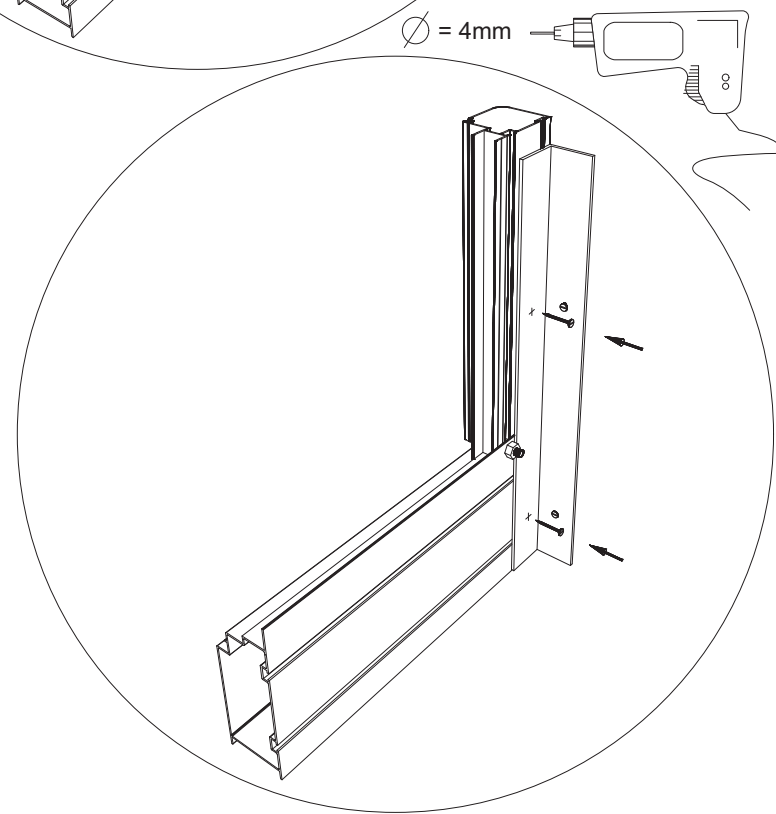

Tropic-Muurserre 2,33 & 3,10

euro-serre

- Attention! Check inside the foundation for more profiles .
- Achtung! Prüfen sie das fundament für weitere profile .
- Opgelet! Kijk in de fundering voor andere profielen .
- Attention! Regarde à l'intérieur du fondation pour plussiers profils .
- Observera att en del profiler ligger i sockelprofilen !!

Glass Dimensions Nv Euro-serre			Tropic Muurserre				2,33m		GlassH: 1650		RidgeH: 2335		11°	
Glass Size L + R 725mm			Sides		Size Length x Wide				Roof		Size Length x Wide			
Single door of 0,84m			1640 x 980	1640 x 725	1640 x 550	1280 x 735	2325 x 980	1495 x 980	815 x 980	m ²	m ²	1,40 m ²		
Tropic Muurserre	2,33m	x 3,11m	3	4	1	1	2	1	1	11,4	6,8			
Tropic Muurserre	2,33m	x 4,10m	4	4	1	1	2	2	2	13,0	9,1			
Tropic Muurserre	2,33m	x 5,09m	5	4	1	1	3	2	2	14,6	11,4			
Tropic Muurserre	2,33m	x 6,08m	6	4	1	1	3	3	3	16,2	13,6			
Tropic Muurserre	2,33m	x 7,07m	7	4	1	1	4	3	3	17,8	15,9			
Tropic Muurserre	2,33m	x 8,06m	8	4	1	1	4	4	4	19,5	18,2			
Tropic Muurserre	2,33m	x 9,05m	9	4	1	1	5	4	4	21,1	20,4			
Tropic Muurserre	2,33m	x 10,04m	10	4	1	1	5	5	5	22,7	22,7			
Tropic Muurserre	2,33m	x 11,03m	11	4	1	1	6	5	5	24,3	25,0			