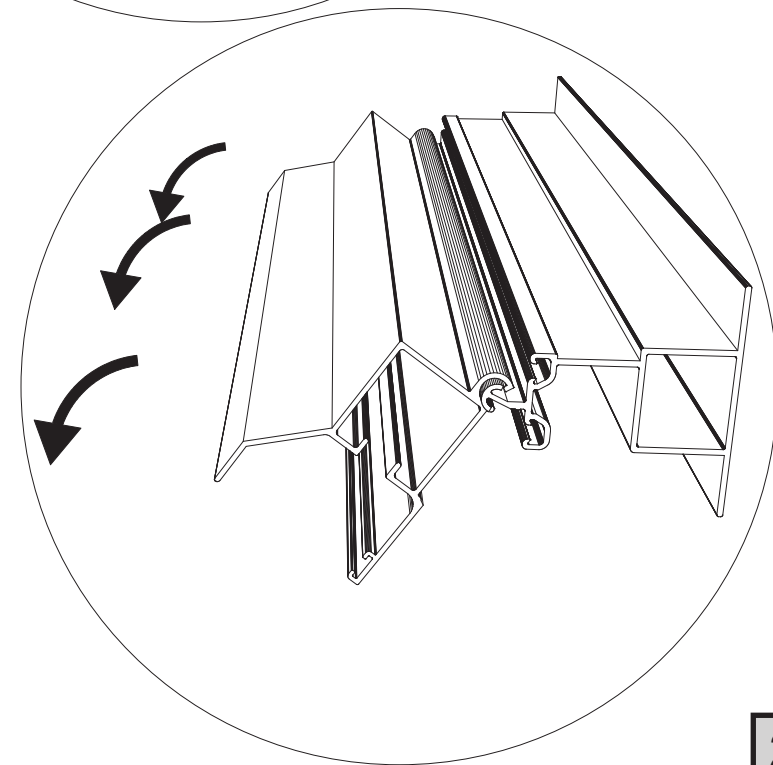

Tropic-Muurserre 2,33 & 3,10

euro-serre

- Attention! Check inside the foundation for more profiles .
- Achtung! Prüfen sie das fundament für weitere profile .
- Opgelet! Kijk in de fundering voor andere profielen .
- Attention! Regarde à l'intérieur du fondation pour plussiers profils .
- Observera att en del profiler ligger i sockelprofilen !!

Glass Dimensions Nv Euro-serre			Tropic Muurserre				2,33m		GlassH: 1650		RidgeH: 2335		11°	
Glass Size L + R 725mm			Sides		Size Length x Wide				Roof		Size Length x Wide			
Single door of 0,84m			1640 x 980	1640 x 725	1640 x 550	1280 x 735	2325 x 980	1495 x 980	815 x 980	m ²	m ²	1,40 m ²		
Tropic Muurserre	2,33m	x 3,11m	3	4	1	1	2	1	1	11,4	6,8			
Tropic Muurserre	2,33m	x 4,10m	4	4	1	1	2	2	2	13,0	9,1			
Tropic Muurserre	2,33m	x 5,09m	5	4	1	1	3	2	2	14,6	11,4			
Tropic Muurserre	2,33m	x 6,08m	6	4	1	1	3	3	3	16,2	13,6			
Tropic Muurserre	2,33m	x 7,07m	7	4	1	1	4	3	3	17,8	15,9			
Tropic Muurserre	2,33m	x 8,06m	8	4	1	1	4	4	4	19,5	18,2			
Tropic Muurserre	2,33m	x 9,05m	9	4	1	1	5	4	4	21,1	20,4			
Tropic Muurserre	2,33m	x 10,04m	10	4	1	1	5	5	5	22,7	22,7			
Tropic Muurserre	2,33m	x 11,03m	11	4	1	1	6	5	5	24,3	25,0			

Glass Dimensions Nv Euro-serre			Tropic Muurserre				2,33m		GlassH: 1850		RidgeH: 2535		11°	
Glass Size L + R 725mm			Sides		Size Length x Wide				Roof		Size Length x Wide			
Single door of 0,84m			1840 x 980	1840 x 725	1840 x 550	1480 x 735	2325 x 980	1495 x 980	815 x 980	m ²	m ²	1,40 m ²		
Tropic Muurserre	2,33m	x 3,11m	3	4	1	1	2	1	1	12,8	6,8			
Tropic Muurserre	2,33m	x 4,10m	4	4	1	1	2	2	2	14,6	9,1			
Tropic Muurserre	2,33m	x 5,09m	5	4	1	1	3	2	2	16,5	11,4			
Tropic Muurserre	2,33m	x 6,08m	6	4	1	1	3	3	3	18,3	13,6			
Tropic Muurserre	2,33m	x 7,07m	7	4	1	1	4	3	3	20,1	15,9			
Tropic Muurserre	2,33m	x 8,06m	8	4	1	1	4	4	4	21,9	18,2			
Tropic Muurserre	2,33m	x 9,05m	9	4	1	1	5	4	4	23,7	20,4			
Tropic Muurserre	2,33m	x 10,04m	10	4	1	1	5	5	5	25,5	22,7			
Tropic Muurserre	2,33m	x 11,03m	11	4	1	1	6	5	5	27,3	25,0			