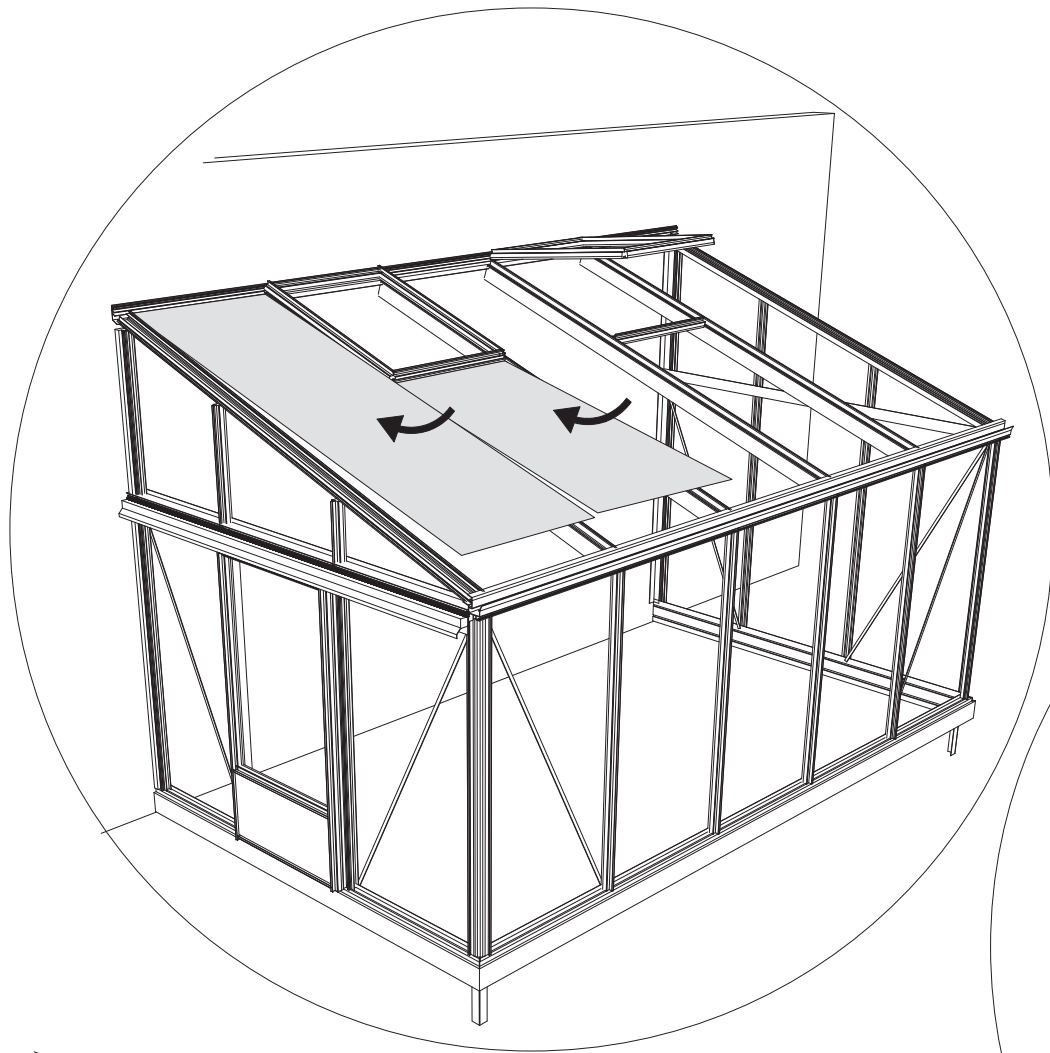

Tropic-Muurserre 2,33 & 3,10

euro-serre

- Attention! Check inside the foundation for more profiles .
- Achtung! Prüfen sie das fundament für weitere profile .
- Opgelet! Kijk in de fundering voor andere profielen .
- Attention! Regarde à l'intérieur du fondation pour plussiers profils .
- Observera att en del profiler ligger i sockelprofilen !!

Glass Dimensions Nv Euro-serre			Tropic Muurserre				2,33m		GlassH: 1650		RidgeH: 2335		11°	
Glass Size L + R 725mm			Sides		Size Length x Wide				Roof		Size Length x Wide			
Single door of 0,84m			1640 x 980	1640 x 725	1640 x 550	1280 x 735	2325 x 980	1495 x 980	815 x 980	m ²	m ²	1,40 m ²		
Tropic Muurserre	2,33m	x 3,11m	3	4	1	1	2	1	1	11,4	6,8			
Tropic Muurserre	2,33m	x 4,10m	4	4	1	1	2	2	2	13,0	9,1			
Tropic Muurserre	2,33m	x 5,09m	5	4	1	1	3	2	2	14,6	11,4			
Tropic Muurserre	2,33m	x 6,08m	6	4	1	1	3	3	3	16,2	13,6			
Tropic Muurserre	2,33m	x 7,07m	7	4	1	1	4	3	3	17,8	15,9			
Tropic Muurserre	2,33m	x 8,06m	8	4	1	1	4	4	4	19,5	18,2			
Tropic Muurserre	2,33m	x 9,05m	9	4	1	1	5	4	4	21,1	20,4			
Tropic Muurserre	2,33m	x 10,04m	10	4	1	1	5	5	5	22,7	22,7			
Tropic Muurserre	2,33m	x 11,03m	11	4	1	1	6	5	5	24,3	25,0			

Glass Dimensions Nv Euro-serre			Tropic Muurserre				2,33m		GlassH: 1850		RidgeH: 2535		11°	
Glass Size L + R 725mm			Sides		Size Length x Wide				Roof		Size Length x Wide			
Single door of 0,84m			1840 x 980	1840 x 725	1840 x 550	1480 x 735	2325 x 980	1495 x 980	815 x 980	m ²	m ²	1,40 m ²		
Tropic Muurserre	2,33m	x 3,11m	3	4	1	1	2	1	1	12,8	6,8			
Tropic Muurserre	2,33m	x 4,10m	4	4	1	1	2	2	2	14,6	9,1			
Tropic Muurserre	2,33m	x 5,09m	5	4	1	1	3	2	2	16,5	11,4			
Tropic Muurserre	2,33m	x 6,08m	6	4	1	1	3	3	3	18,3	13,6			
Tropic Muurserre	2,33m	x 7,07m	7	4	1	1	4	3	3	20,1	15,9			
Tropic Muurserre	2,33m	x 8,06m	8	4	1	1	4	4	4	21,9	18,2			
Tropic Muurserre	2,33m	x 9,05m	9	4	1	1	5	4	4	23,7	20,4			
Tropic Muurserre	2,33m	x 10,04m	10	4	1	1	5	5	5	25,5	22,7			
Tropic Muurserre	2,33m	x 11,03m	11	4	1	1	6	5	5	27,3	25,0			