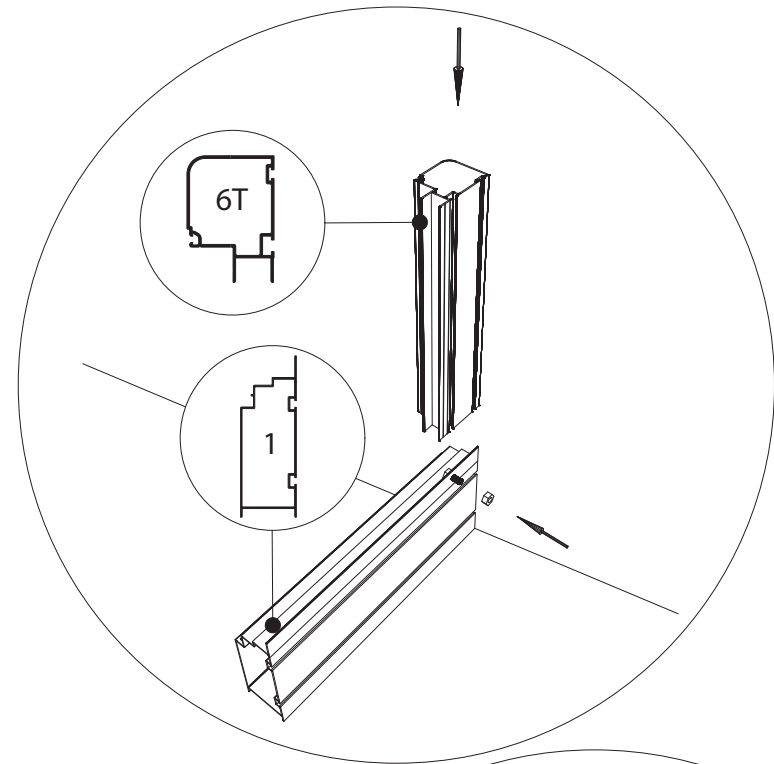

Glass Dimensions Nv Euro-serre			Tropic Muurserre				2,33m		GlassH: 1650		RidgeH: 2335		11°	
Glass Size L + R 725mm			Sides		Size Length x Wide				Roof		Size Length x Wide			
Single door of 0,84m			1640 x 980	1640 x 725	1640 x 550	1280 x 735	2325 x 980	1495 x 980	815 x 980	m ²	m ²	1,40 m ²		
Tropic Muurserre	2,33m	x 3,11m	3	4	1	1	2	1	1	11,4	6,8			
Tropic Muurserre	2,33m	x 4,10m	4	4	1	1	2	2	2	13,0	9,1			
Tropic Muurserre	2,33m	x 5,09m	5	4	1	1	3	2	2	14,6	11,4			
Tropic Muurserre	2,33m	x 6,08m	6	4	1	1	3	3	3	16,2	13,6			
Tropic Muurserre	2,33m	x 7,07m	7	4	1	1	4	3	3	17,8	15,9			
Tropic Muurserre	2,33m	x 8,06m	8	4	1	1	4	4	4	19,5	18,2			
Tropic Muurserre	2,33m	x 9,05m	9	4	1	1	5	4	4	21,1	20,4			
Tropic Muurserre	2,33m	x 10,04m	10	4	1	1	5	5	5	22,7	22,7			
Tropic Muurserre	2,33m	x 11,03m	11	4	1	1	6	5	5	24,3	25,0			

Glass Dimensions Nv Euro-serre			Tropic Muurserre				2,33m		GlassH: 1850		RidgeH: 2535		11°	
Glass Size L + R 725mm			Sides		Size Length x Wide				Roof		Size Length x Wide			
Single door of 0,84m			1840 x 980	1840 x 725	1840 x 550	1480 x 735	2325 x 980	1495 x 980	815 x 980	m ²	m ²	1,40 m ²		
Tropic Muurserre	2,33m	x 3,11m	3	4	1	1	2	1	1	12,8	6,8			
Tropic Muurserre	2,33m	x 4,10m	4	4	1	1	2	2	2	14,6	9,1			
Tropic Muurserre	2,33m	x 5,09m	5	4	1	1	3	2	2	16,5	11,4			
Tropic Muurserre	2,33m	x 6,08m	6	4	1	1	3	3	3	18,3	13,6			
Tropic Muurserre	2,33m	x 7,07m	7	4	1	1	4	3	3	20,1	15,9			
Tropic Muurserre	2,33m	x 8,06m	8	4	1	1	4	4	4	21,9	18,2			
Tropic Muurserre	2,33m	x 9,05m	9	4	1	1	5	4	4	23,7	20,4			
Tropic Muurserre	2,33m	x 10,04m	10	4	1	1	5	5	5	25,5	22,7			
Tropic Muurserre	2,33m	x 11,03m	11	4	1	1	6	5	5	27,3	25,0			