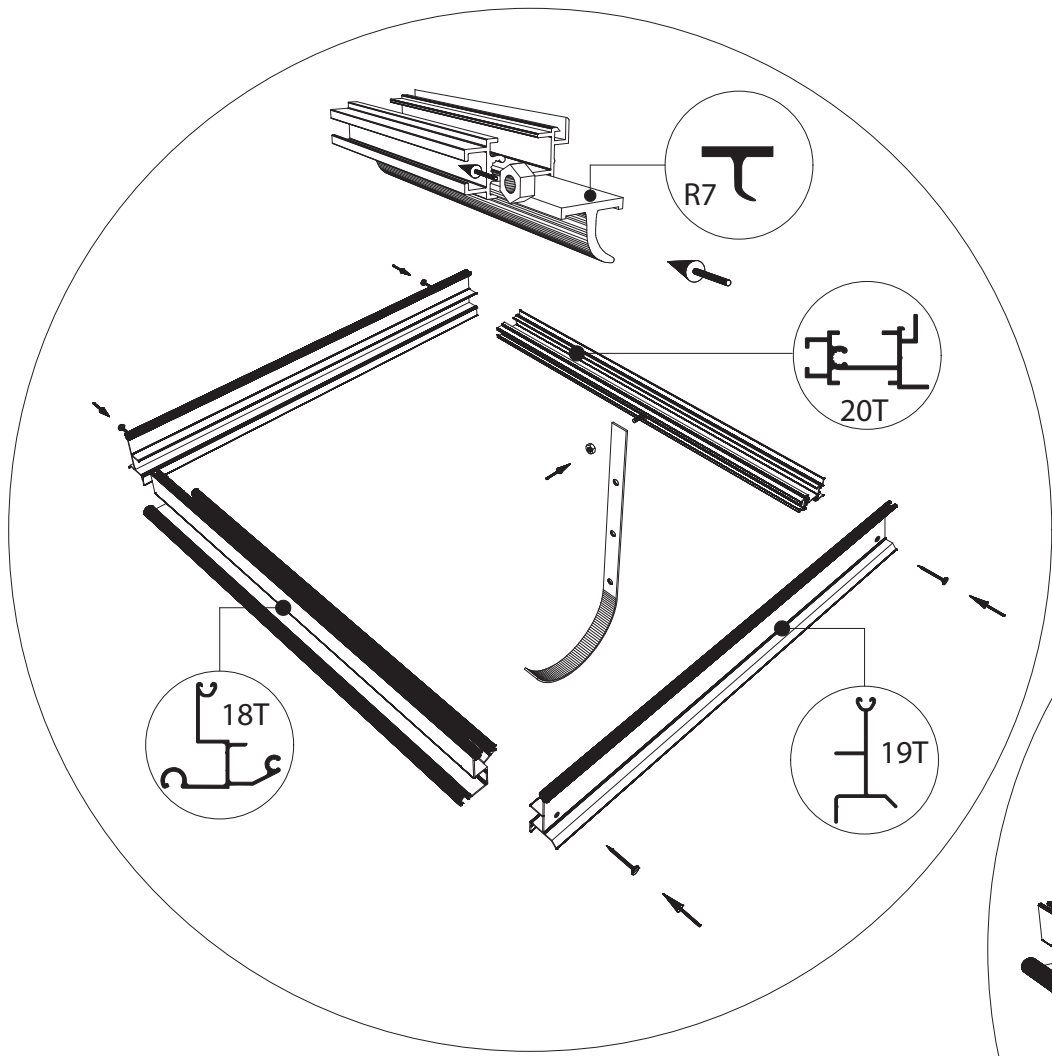

Glass Dimensions Nv Euro-serre			Tropic Muurserre				2,33m		GlassH: 1650		RidgeH: 2335		11°	
Glass Size L + R 725mm			Sides		Size Length x Wide				Roof		Size Length x Wide			
Single door of 0,84m			1640 x 980	1640 x 725	1640 x 550	1280 x 735	2325 x 980	1495 x 980	815 x 980	m ²	m ²	1,40 m ²		
Tropic Muurserre	2,33m	x 3,11m	3	4	1	1	2	1	1	11,4	6,8			
Tropic Muurserre	2,33m	x 4,10m	4	4	1	1	2	2	2	13,0	9,1			
Tropic Muurserre	2,33m	x 5,09m	5	4	1	1	3	2	2	14,6	11,4			
Tropic Muurserre	2,33m	x 6,08m	6	4	1	1	3	3	3	16,2	13,6			
Tropic Muurserre	2,33m	x 7,07m	7	4	1	1	4	3	3	17,8	15,9			
Tropic Muurserre	2,33m	x 8,06m	8	4	1	1	4	4	4	19,5	18,2			
Tropic Muurserre	2,33m	x 9,05m	9	4	1	1	5	4	4	21,1	20,4			
Tropic Muurserre	2,33m	x 10,04m	10	4	1	1	5	5	5	22,7	22,7			
Tropic Muurserre	2,33m	x 11,03m	11	4	1	1	6	5	5	24,3	25,0			

Glass Dimensions Nv Euro-serre **Tropic Muurserre** **3,09m** **GlassH: 1850** **RidgeH: 2610** **11°**

Glass Size 980mm		Sides			Size Lenght x Wide		Roof		Size Lenght x Wide			
Single door of 1,00m		1840 x 980	1840 x 955	1480 x 845		3075 x 980	2250 x 980	815 x 980	m ²	m ²		
Tropic Muurserre	3,09m x 3,11m	7	1	1		1	2	2	15,6	9,0		
Tropic Muurserre	3,09m x 4,10m	8	1	1		2	2	2	17,4	12,0		
Tropic Muurserre	3,09m x 5,09m	9	1	1		2	3	3	19,2	15,0		
Tropic Muurserre	3,09m x 6,08m	10	1	1		3	3	3	21,0	18,1		
Tropic Muurserre	3,09m x 7,07m	11	1	1		4	3	3	22,8	21,1		
Tropic Muurserre	3,09m x 8,06m	12	1	1		4	4	4	24,6	24,1		
Tropic Muurserre	3,09m x 9,05m	13	1	1		5	4	4	26,4	27,1		
Tropic Muurserre	3,09m x 10,04m	14	1	1		5	5	5	28,3	30,1		
Tropic Muurserre	3,09m x 11,03m	15	1	1		6	5	5	30,1	33,1		