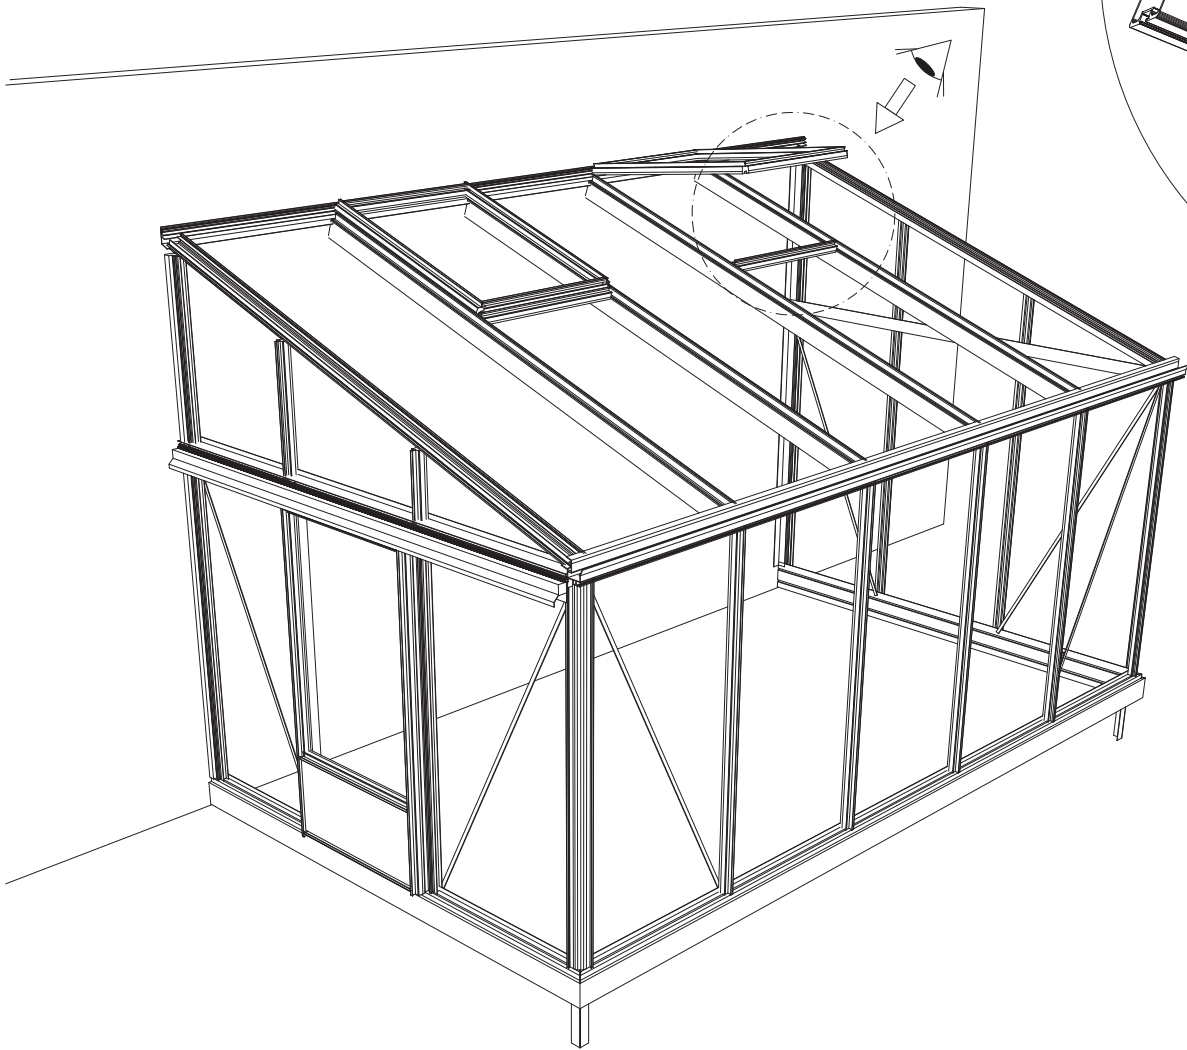

Tropic-Muurserre 2,33 & 3,10

euro-serre

- Attention! Check inside the foundation for more profiles .
- Achtung! Prüfen sie das fundament für weitere profile .
- Opgelet! Kijk in de fundering voor andere profielen .
- Attention! Regarde à l'intérieur du fondation pour plussiers profils .
- Observera att en del profiler ligger i sockelprofilen !!

Glass Dimensions Nv Euro-serre			Tropic Muurserre				2,33m		GlassH: 1650		RidgeH: 2335		11°	
Glass Size L + R 725mm			Sides		Size Length x Wide				Roof		Size Length x Wide			
Single door of 0,84m			1640 x 980	1640 x 725	1640 x 550	1280 x 735	2325 x 980	1495 x 980	815 x 980	m ²	m ²	1,40 m ²		
Tropic Muurserre	2,33m	x 3,11m	3	4	1	1	2	1	1	11,4	6,8			
Tropic Muurserre	2,33m	x 4,10m	4	4	1	1	2	2	2	13,0	9,1			
Tropic Muurserre	2,33m	x 5,09m	5	4	1	1	3	2	2	14,6	11,4			
Tropic Muurserre	2,33m	x 6,08m	6	4	1	1	3	3	3	16,2	13,6			
Tropic Muurserre	2,33m	x 7,07m	7	4	1	1	4	3	3	17,8	15,9			
Tropic Muurserre	2,33m	x 8,06m	8	4	1	1	4	4	4	19,5	18,2			
Tropic Muurserre	2,33m	x 9,05m	9	4	1	1	5	4	4	21,1	20,4			
Tropic Muurserre	2,33m	x 10,04m	10	4	1	1	5	5	5	22,7	22,7			
Tropic Muurserre	2,33m	x 11,03m	11	4	1	1	6	5	5	24,3	25,0			

Glass Dimensions Nv Euro-serre			Tropic Muurserre				2,33m		GlassH: 1850		RidgeH: 2535		11°	
Glass Size L + R 725mm			Sides		Size Length x Wide				Roof		Size Length x Wide			
Single door of 0,84m			1840 x 980	1840 x 725	1840 x 550	1480 x 735	2325 x 980	1495 x 980	815 x 980	m ²	m ²	1,40 m ²		
Tropic Muurserre	2,33m	x 3,11m	3	4	1	1	2	1	1	12,8	6,8			
Tropic Muurserre	2,33m	x 4,10m	4	4	1	1	2	2	2	14,6	9,1			
Tropic Muurserre	2,33m	x 5,09m	5	4	1	1	3	2	2	16,5	11,4			
Tropic Muurserre	2,33m	x 6,08m	6	4	1	1	3	3	3	18,3	13,6			
Tropic Muurserre	2,33m	x 7,07m	7	4	1	1	4	3	3	20,1	15,9			
Tropic Muurserre	2,33m	x 8,06m	8	4	1	1	4	4	4	21,9	18,2			
Tropic Muurserre	2,33m	x 9,05m	9	4	1	1	5	4	4	23,7	20,4			
Tropic Muurserre	2,33m	x 10,04m	10	4	1	1	5	5	5	25,5	22,7			
Tropic Muurserre	2,33m	x 11,03m	11	4	1	1	6	5	5	27,3	25,0			