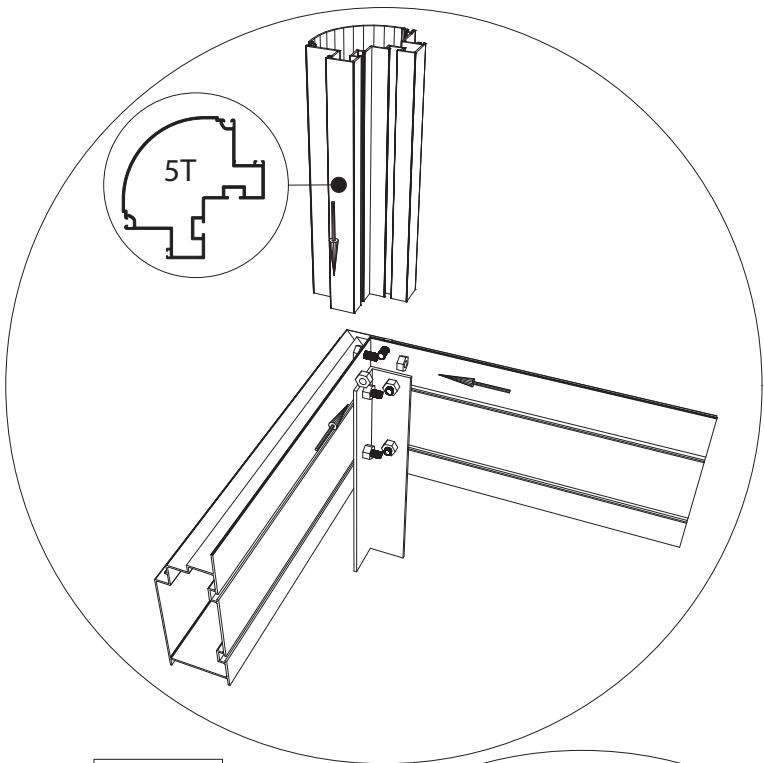

Tropic-Muurserre 2,33 & 3,10

euro-serre

- Attention! Check inside the foundation for more profiles .
- Achtung! Prüfen sie das fundament für weitere profile .
- Opgelet! Kijk in de fundering voor andere profielen .
- Attention! Regarde à l'intérieur du fondation pour plussiers profils .
- Observera att en del profiler ligger i sockelprofilen !!

Glass Dimensions Nv Euro-serre			Tropic Muurserre				2,33m		GlassH: 1650		RidgeH: 2335		11°	
Glass Size L + R 725mm			Sides		Size Length x Wide				Roof		Size Length x Wide			
Single door of 0,84m			1640 x 980	1640 x 725	1640 x 550	1280 x 735	2325 x 980	1495 x 980	815 x 980	m ²	m ²	1,40 m ²		
Tropic Muurserre	2,33m	x 3,11m	3	4	1	1	2	1	1	11,4	6,8			
Tropic Muurserre	2,33m	x 4,10m	4	4	1	1	2	2	2	13,0	9,1			
Tropic Muurserre	2,33m	x 5,09m	5	4	1	1	3	2	2	14,6	11,4			
Tropic Muurserre	2,33m	x 6,08m	6	4	1	1	3	3	3	16,2	13,6			
Tropic Muurserre	2,33m	x 7,07m	7	4	1	1	4	3	3	17,8	15,9			
Tropic Muurserre	2,33m	x 8,06m	8	4	1	1	4	4	4	19,5	18,2			
Tropic Muurserre	2,33m	x 9,05m	9	4	1	1	5	4	4	21,1	20,4			
Tropic Muurserre	2,33m	x 10,04m	10	4	1	1	5	5	5	22,7	22,7			
Tropic Muurserre	2,33m	x 11,03m	11	4	1	1	6	5	5	24,3	25,0			

Glass Dimensions Nv Euro-serre			Tropic Muurserre				2,33m		GlassH: 1850		RidgeH: 2535		11°	
Glass Size L + R 725mm			Sides		Size Length x Wide				Roof		Size Length x Wide			
Single door of 0,84m			1840 x 980	1840 x 725	1840 x 550	1480 x 735	2325 x 980	1495 x 980	815 x 980	m ²	m ²	1,40 m ²		
Tropic Muurserre	2,33m	x 3,11m	3	4	1	1	2	1	1	12,8	6,8			
Tropic Muurserre	2,33m	x 4,10m	4	4	1	1	2	2	2	14,6	9,1			
Tropic Muurserre	2,33m	x 5,09m	5	4	1	1	3	2	2	16,5	11,4			
Tropic Muurserre	2,33m	x 6,08m	6	4	1	1	3	3	3	18,3	13,6			
Tropic Muurserre	2,33m	x 7,07m	7	4	1	1	4	3	3	20,1	15,9			
Tropic Muurserre	2,33m	x 8,06m	8	4	1	1	4	4	4	21,9	18,2			
Tropic Muurserre	2,33m	x 9,05m	9	4	1	1	5	4	4	23,7	20,4			
Tropic Muurserre	2,33m	x 10,04m	10	4	1	1	5	5	5	25,5	22,7			
Tropic Muurserre	2,33m	x 11,03m	11	4	1	1	6	5	5	27,3	25,0			