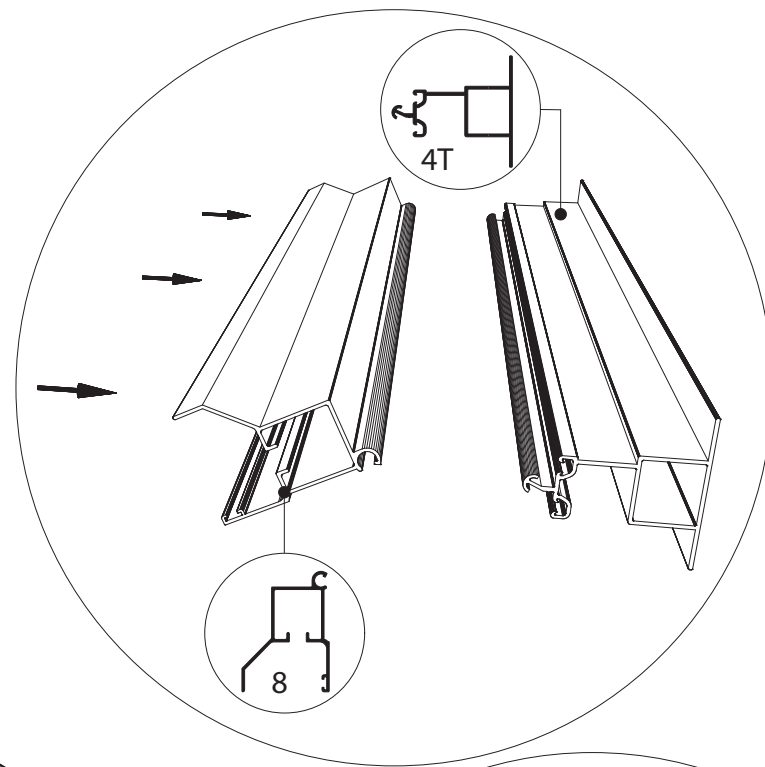

Glass Dimensions Nv Euro-serre			Tropic Muurserre				2,33m		GlassH: 1650		RidgeH: 2335		11°	
Glass Size L + R 725mm			Sides		Size Length x Wide				Roof		Size Length x Wide			
Single door of 0,84m			1640 x 980	1640 x 725	1640 x 550	1280 x 735	2325 x 980	1495 x 980	815 x 980	m ²	m ²	1,40 m ²		
Tropic Muurserre	2,33m	x 3,11m	3	4	1	1	2	1	1	11,4	6,8			
Tropic Muurserre	2,33m	x 4,10m	4	4	1	1	2	2	2	13,0	9,1			
Tropic Muurserre	2,33m	x 5,09m	5	4	1	1	3	2	2	14,6	11,4			
Tropic Muurserre	2,33m	x 6,08m	6	4	1	1	3	3	3	16,2	13,6			
Tropic Muurserre	2,33m	x 7,07m	7	4	1	1	4	3	3	17,8	15,9			
Tropic Muurserre	2,33m	x 8,06m	8	4	1	1	4	4	4	19,5	18,2			
Tropic Muurserre	2,33m	x 9,05m	9	4	1	1	5	4	4	21,1	20,4			
Tropic Muurserre	2,33m	x 10,04m	10	4	1	1	5	5	5	22,7	22,7			
Tropic Muurserre	2,33m	x 11,03m	11	4	1	1	6	5	5	24,3	25,0			

Glass Dimensions Nv Euro-serre **Tropic Muurserre** **3,09m** **GlassH: 1850** **RidgeH: 2610** **11°**

Glass Size 980mm		Sides			Size Lenght x Wide		Roof		Size Lenght x Wide			
Single door of 1,00m		1840 x 980	1840 x 955	1480 x 845		3075 x 980	2250 x 980	815 x 980	m ²	m ²		
Tropic Muurserre	3,09m x 3,11m	7	1	1		1	2	2	15,6	9,0		
Tropic Muurserre	3,09m x 4,10m	8	1	1		2	2	2	17,4	12,0		
Tropic Muurserre	3,09m x 5,09m	9	1	1		2	3	3	19,2	15,0		
Tropic Muurserre	3,09m x 6,08m	10	1	1		3	3	3	21,0	18,1		
Tropic Muurserre	3,09m x 7,07m	11	1	1		4	3	3	22,8	21,1		
Tropic Muurserre	3,09m x 8,06m	12	1	1		4	4	4	24,6	24,1		
Tropic Muurserre	3,09m x 9,05m	13	1	1		5	4	4	26,4	27,1		
Tropic Muurserre	3,09m x 10,04m	14	1	1		5	5	5	28,3	30,1		
Tropic Muurserre	3,09m x 11,03m	15	1	1		6	5	5	30,1	33,1		