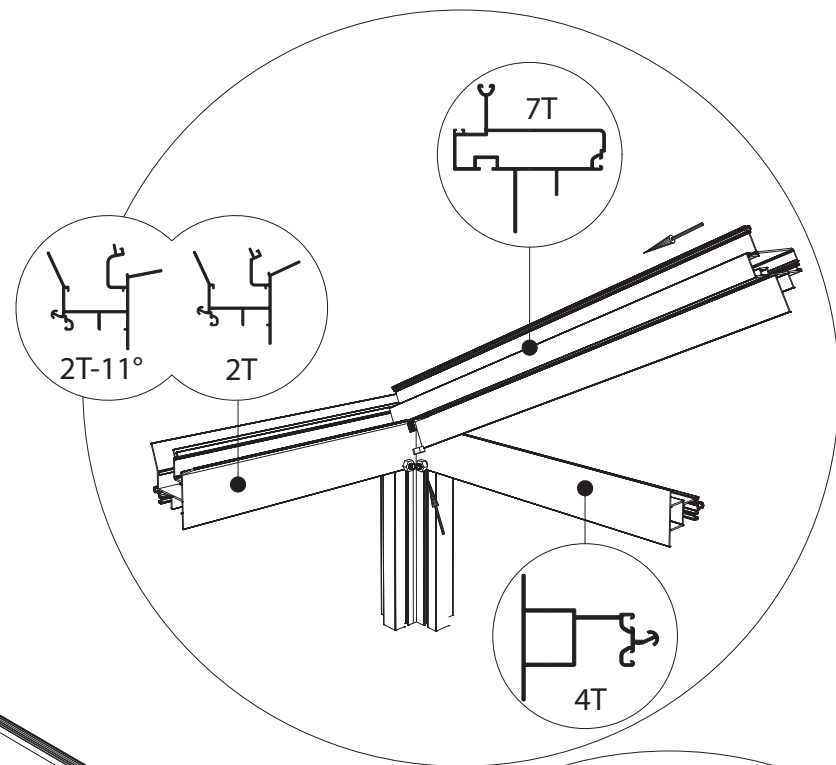

Tropic-Muurserre 2,33 & 3,10

euro-serre

- Attention! Check inside the foundation for more profiles .
- Achtung! Prüfen sie das fundament für weitere profile .
- Opgelet! Kijk in de fundering voor andere profielen .
- Attention! Regarde à l'intérieur du fondation pour plussiers profils .
- Observera att en del profiler ligger i sockelprofilen !!

Glass Dimensions Nv Euro-serre			Tropic Muurserre				2,33m		GlassH: 1650		RidgeH: 2335		11°	
Glass Size L + R 725mm			Sides		Size Length x Wide				Roof		Size Length x Wide			
Single door of 0,84m			1640 x 980	1640 x 725	1640 x 550	1280 x 735	2325 x 980	1495 x 980	815 x 980	m ²	m ²	1,40 m ²		
Tropic Muurserre	2,33m	x 3,11m	3	4	1	1	2	1	1	11,4	6,8			
Tropic Muurserre	2,33m	x 4,10m	4	4	1	1	2	2	2	13,0	9,1			
Tropic Muurserre	2,33m	x 5,09m	5	4	1	1	3	2	2	14,6	11,4			
Tropic Muurserre	2,33m	x 6,08m	6	4	1	1	3	3	3	16,2	13,6			
Tropic Muurserre	2,33m	x 7,07m	7	4	1	1	4	3	3	17,8	15,9			
Tropic Muurserre	2,33m	x 8,06m	8	4	1	1	4	4	4	19,5	18,2			
Tropic Muurserre	2,33m	x 9,05m	9	4	1	1	5	4	4	21,1	20,4			
Tropic Muurserre	2,33m	x 10,04m	10	4	1	1	5	5	5	22,7	22,7			
Tropic Muurserre	2,33m	x 11,03m	11	4	1	1	6	5	5	24,3	25,0			

Glass Dimensions Nv Euro-serre			Tropic Muurserre				2,33m		GlassH: 1850		RidgeH: 2535		11°	
Glass Size L + R 725mm			Sides		Size Length x Wide				Roof		Size Length x Wide			
Single door of 0,84m			1840 x 980	1840 x 725	1840 x 550	1480 x 735	2325 x 980	1495 x 980	815 x 980	m ²	m ²	1,40 m ²		
Tropic Muurserre	2,33m	x 3,11m	3	4	1	1	2	1	1	12,8	6,8			
Tropic Muurserre	2,33m	x 4,10m	4	4	1	1	2	2	2	14,6	9,1			
Tropic Muurserre	2,33m	x 5,09m	5	4	1	1	3	2	2	16,5	11,4			
Tropic Muurserre	2,33m	x 6,08m	6	4	1	1	3	3	3	18,3	13,6			
Tropic Muurserre	2,33m	x 7,07m	7	4	1	1	4	3	3	20,1	15,9			
Tropic Muurserre	2,33m	x 8,06m	8	4	1	1	4	4	4	21,9	18,2			
Tropic Muurserre	2,33m	x 9,05m	9	4	1	1	5	4	4	23,7	20,4			
Tropic Muurserre	2,33m	x 10,04m	10	4	1	1	5	5	5	25,5	22,7			
Tropic Muurserre	2,33m	x 11,03m	11	4	1	1	6	5	5	27,3	25,0			