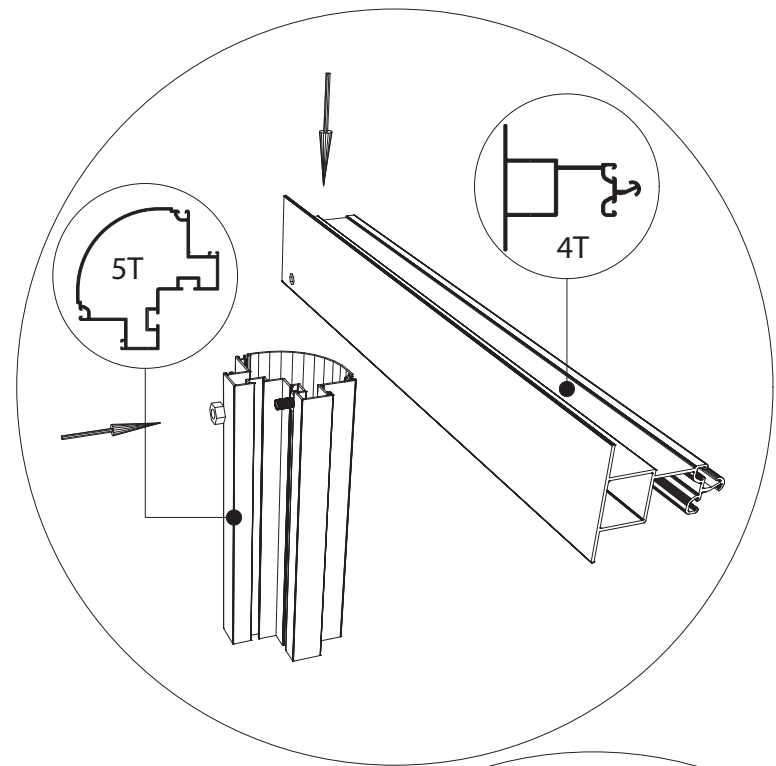

Glass Dimensions Nv Euro-serre			Tropic Muurserre				2,33m		GlassH: 1650		RidgeH: 2335		11°	
Glass Size L + R 725mm			Sides		Size Length x Wide				Roof		Size Length x Wide			
Single door of 0,84m			1640 x 980	1640 x 725	1640 x 550	1280 x 735	2325 x 980	1495 x 980	815 x 980	m ²	m ²	1,40 m ²		
Tropic Muurserre	2,33m	x 3,11m	3	4	1	1	2	1	1	11,4	6,8			
Tropic Muurserre	2,33m	x 4,10m	4	4	1	1	2	2	2	13,0	9,1			
Tropic Muurserre	2,33m	x 5,09m	5	4	1	1	3	2	2	14,6	11,4			
Tropic Muurserre	2,33m	x 6,08m	6	4	1	1	3	3	3	16,2	13,6			
Tropic Muurserre	2,33m	x 7,07m	7	4	1	1	4	3	3	17,8	15,9			
Tropic Muurserre	2,33m	x 8,06m	8	4	1	1	4	4	4	19,5	18,2			
Tropic Muurserre	2,33m	x 9,05m	9	4	1	1	5	4	4	21,1	20,4			
Tropic Muurserre	2,33m	x 10,04m	10	4	1	1	5	5	5	22,7	22,7			
Tropic Muurserre	2,33m	x 11,03m	11	4	1	1	6	5	5	24,3	25,0			

Glass Dimensions Nv Euro-serre		Tropic Muurserre			3,09m	GlassH:	1850	RidgeH : 3404	25°		
Glass Size 980mm		Sides		Size Lenght x Wide		Roof		Size Lenght x Wide			
Single door of 1,00m		1840 x 980	1840 x 955	1480 x 845		3325 x 980	2495 x 980	815 x 980	m²	m²	
Tropic Muurserre	3,09m x 3,11m	7	1	1		1	2	2	15,6	9,7	
Tropic Muurserre	3,09m x 4,10m	8	1	1		2	2	2	17,4	13,0	
Tropic Muurserre	3,09m x 5,09m	9	1	1		2	3	3	19,2	16,2	
Tropic Muurserre	3,09m x 6,08m	10	1	1		3	3	3	21,0	19,5	
Tropic Muurserre	3,09m x 7,07m	11	1	1		4	3	3	22,8	22,8	
Tropic Muurserre	3,09m x 8,06m	12	1	1		4	4	4	24,6	26,0	
Tropic Muurserre	3,09m x 9,05m	13	1	1		5	4	4	26,4	29,3	
Tropic Muurserre	3,09m x 10,04m	14	1	1		5	5	5	28,3	32,5	
Tropic Muurserre	3,09m x 11,03m	15	1	1		6	5	5	30,1	35,8	
Points <u>1xL + 1xR</u>									5,29 m²		