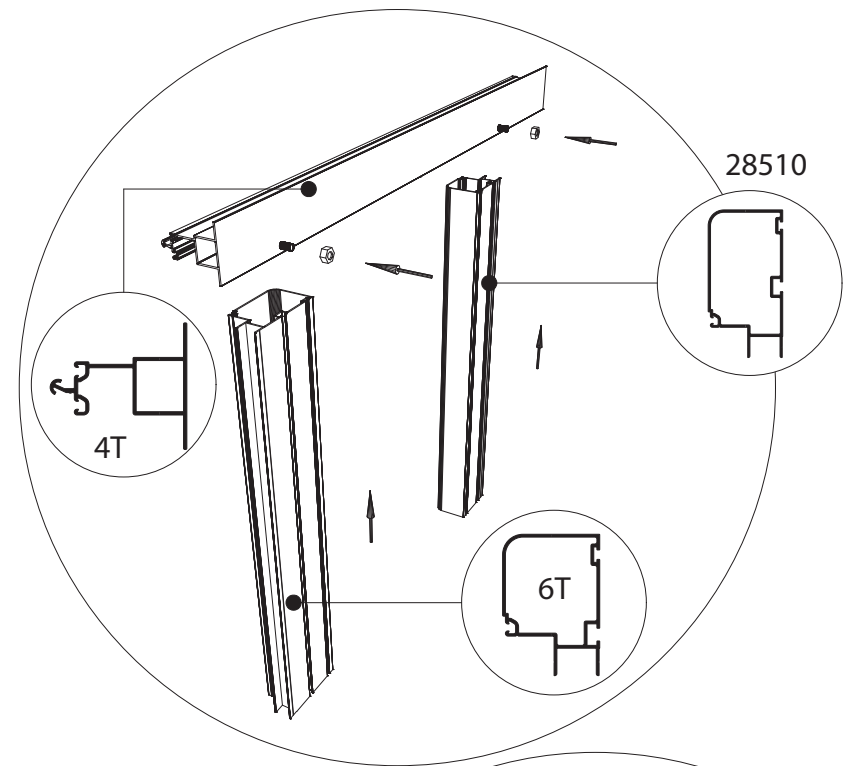

Glass Dimensions Nv Euro-serre			Tropic Muurserre				2,33m		GlassH: 1650		RidgeH: 2335		11°	
Glass Size L + R 725mm			Sides		Size Length x Wide				Roof		Size Length x Wide			
Single door of 0,84m			1640 x 980	1640 x 725	1640 x 550	1280 x 735	2325 x 980	1495 x 980	815 x 980	m ²	m ²	1,40 m ²		
Tropic Muurserre	2,33m	x 3,11m	3	4	1	1	2	1	1	11,4	6,8			
Tropic Muurserre	2,33m	x 4,10m	4	4	1	1	2	2	2	13,0	9,1			
Tropic Muurserre	2,33m	x 5,09m	5	4	1	1	3	2	2	14,6	11,4			
Tropic Muurserre	2,33m	x 6,08m	6	4	1	1	3	3	3	16,2	13,6			
Tropic Muurserre	2,33m	x 7,07m	7	4	1	1	4	3	3	17,8	15,9			
Tropic Muurserre	2,33m	x 8,06m	8	4	1	1	4	4	4	19,5	18,2			
Tropic Muurserre	2,33m	x 9,05m	9	4	1	1	5	4	4	21,1	20,4			
Tropic Muurserre	2,33m	x 10,04m	10	4	1	1	5	5	5	22,7	22,7			
Tropic Muurserre	2,33m	x 11,03m	11	4	1	1	6	5	5	24,3	25,0			

Glass Dimensions Nv Euro-serre			Tropic Muurserre				2,33m		GlassH: 1850		RidgeH: 2535		11°	
Glass Size L + R 725mm			Sides		Size Length x Wide				Roof		Size Length x Wide			
Single door of 0,84m			1840 x 980	1840 x 725	1840 x 550	1480 x 735	2325 x 980	1495 x 980	815 x 980	m ²	m ²	1,40 m ²		
Tropic Muurserre	2,33m	x 3,11m	3	4	1	1	2	1	1	12,8	6,8			
Tropic Muurserre	2,33m	x 4,10m	4	4	1	1	2	2	2	14,6	9,1			
Tropic Muurserre	2,33m	x 5,09m	5	4	1	1	3	2	2	16,5	11,4			
Tropic Muurserre	2,33m	x 6,08m	6	4	1	1	3	3	3	18,3	13,6			
Tropic Muurserre	2,33m	x 7,07m	7	4	1	1	4	3	3	20,1	15,9			
Tropic Muurserre	2,33m	x 8,06m	8	4	1	1	4	4	4	21,9	18,2			
Tropic Muurserre	2,33m	x 9,05m	9	4	1	1	5	4	4	23,7	20,4			
Tropic Muurserre	2,33m	x 10,04m	10	4	1	1	5	5	5	25,5	22,7			
Tropic Muurserre	2,33m	x 11,03m	11	4	1	1	6	5	5	27,3	25,0			